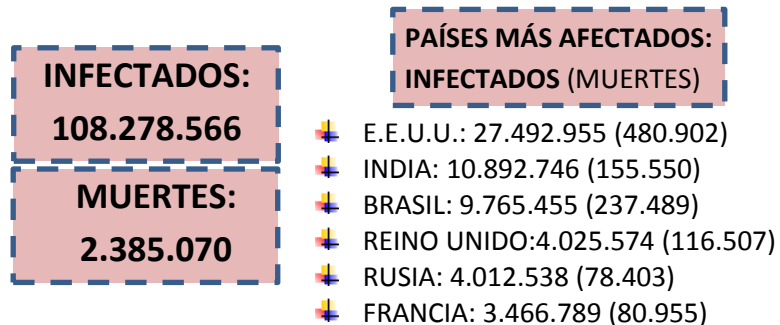

NUEVO CORONAVIRUS: COVID-19

Actualización:
13/02/2021
11:00hs

OBSERVATORIO
DE SALUD PÚBLICA

SITUACIÓN EPIDEMIOLÓGICA EN EL MUNDO

SITUACIÓN EPIDEMIOLÓGICA EN AMÉRICA DEL SUR

SITUACIÓN EPIDEMIOLÓGICA EN PROVINCIAS DEL NEA

SITUACIÓN EPIDEMIOLÓGICA EN ARGENTINA

INFECTADOS: 2.015.506 **MUERTES: 50.029**

Fuente: Datos aportados por el Ministerio de Salud de la Nación.
Los datos de las provincias del NEA fueron ACTUALIZADOS con los reportes diarios del Ministerio de Salud de cada provincia.