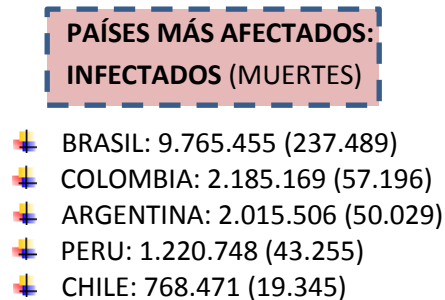

NUEVO CORONAVIRUS: COVID-19

Actualización:
13/02/2021
11:00hs

OBSERVATORIO
DE SALUD PÚBLICA

SITUACIÓN EPIDEMIOLÓGICA EN EL MUNDO

SITUACIÓN EPIDEMIOLÓGICA EN AMÉRICA DEL SUR

SITUACIÓN EPIDEMIOLÓGICA EN PROVINCIAS DEL NEA

SITUACIÓN EPIDEMIOLÓGICA EN ARGENTINA

INFECTADOS: 2.015.506 **MUERTES: 50.029**

Fuente: Datos aportados por el Ministerio de Salud de la Nación.
Los datos de las provincias del NEA fueron ACTUALIZADOS con los reportes diarios del Ministerio de Salud de cada provincia.