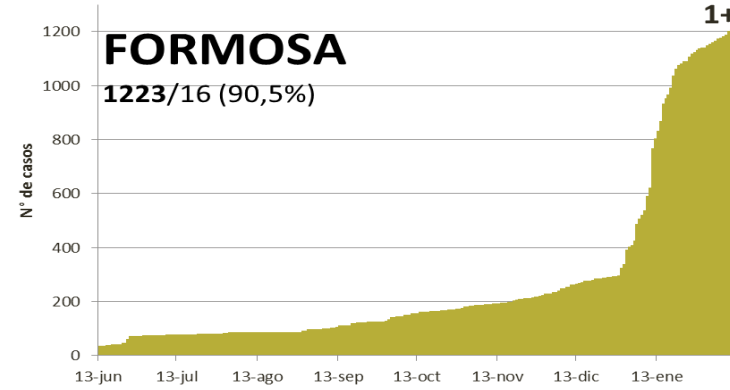

NUEVO CORONAVIRUS: COVID-19

Actualización:
13/02/2021
11:00hs

OBSERVATORIO
DE SALUD PÚBLICA

SITUACIÓN EPIDEMIOLÓGICA EN EL MUNDO

SITUACIÓN EPIDEMIOLÓGICA EN AMÉRICA DEL SUR

SITUACIÓN EPIDEMIOLÓGICA EN PROVINCIAS DEL NEA

SITUACIÓN EPIDEMIOLÓGICA EN ARGENTINA

INFECTADOS: 2.015.506 **MUERTES: 50.029**

Fuente: Datos aportados por el Ministerio de Salud de la Nación.
Los datos de las provincias del NEA fueron ACTUALIZADOS con los reportes diarios del Ministerio de Salud de cada provincia.