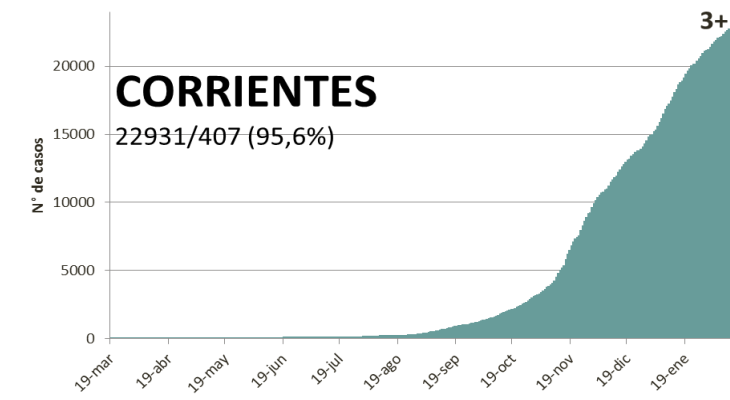

NUEVO CORONAVIRUS: COVID-19

Actualización:
13/02/2021
11:00hs

OBSERVATORIO
DE SALUD PÚBLICA

SITUACIÓN EPIDEMIOLÓGICA EN EL MUNDO

SITUACIÓN EPIDEMIOLÓGICA EN AMÉRICA DEL SUR

SITUACIÓN EPIDEMIOLÓGICA EN PROVINCIAS DEL NEA

SITUACIÓN EPIDEMIOLÓGICA EN ARGENTINA

INFECTADOS: 2.015.506 **MUERTES: 50.029**

Fuente: Datos aportados por el Ministerio de Salud de la Nación.
Los datos de las provincias del NEA fueron ACTUALIZADOS con los reportes diarios del Ministerio de Salud de cada provincia.