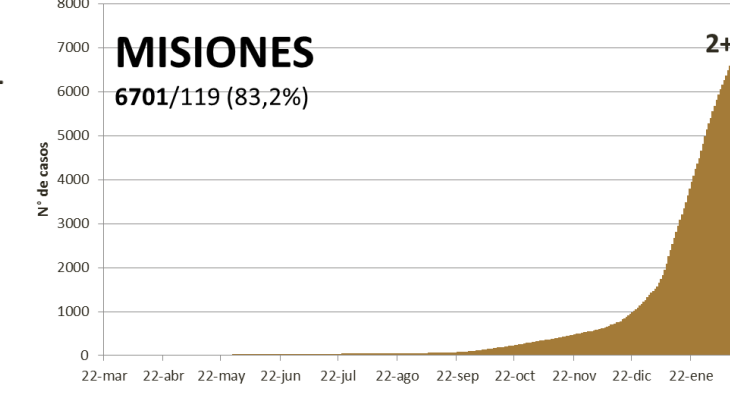

NUEVO CORONAVIRUS: COVID-19

Actualización:
13/02/2021
11:00hs

OBSERVATORIO
DE SALUD PÚBLICA

SITUACIÓN EPIDEMIOLÓGICA EN EL MUNDO

SITUACIÓN EPIDEMIOLÓGICA EN AMÉRICA DEL SUR

SITUACIÓN EPIDEMIOLÓGICA EN PROVINCIAS DEL NEA

SITUACIÓN EPIDEMIOLÓGICA EN ARGENTINA

INFECTADOS: 2.015.506 **MUERTES: 50.029**

Fuente: Datos aportados por el Ministerio de Salud de la Nación.
Los datos de las provincias del NEA fueron ACTUALIZADOS con los reportes diarios del Ministerio de Salud de cada provincia.