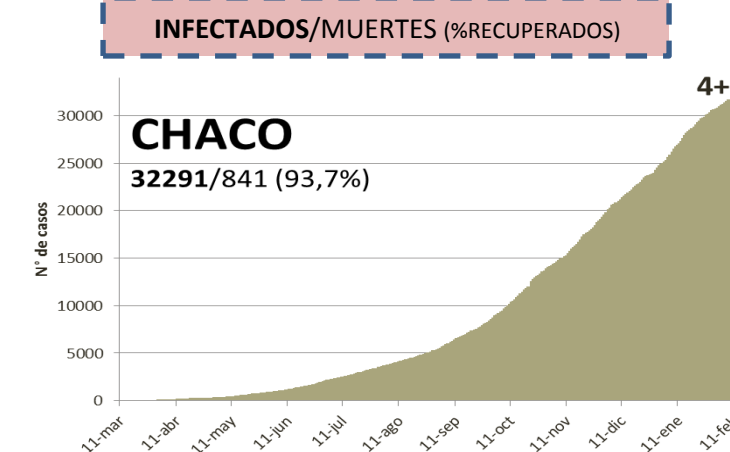

NUEVO CORONAVIRUS: COVID-19

Actualización:
13/02/2021
11:00hs

OBSERVATORIO
DE SALUD PÚBLICA

SITUACIÓN EPIDEMIOLÓGICA EN EL MUNDO

SITUACIÓN EPIDEMIOLÓGICA EN AMÉRICA DEL SUR

SITUACIÓN EPIDEMIOLÓGICA EN PROVINCIAS DEL NEA

SITUACIÓN EPIDEMIOLÓGICA EN ARGENTINA

INFECTADOS: 2.015.506 **MUERTES: 50.029**

Fuente: Datos aportados por el Ministerio de Salud de la Nación.
Los datos de las provincias del NEA fueron ACTUALIZADOS con los reportes diarios del Ministerio de Salud de cada provincia.