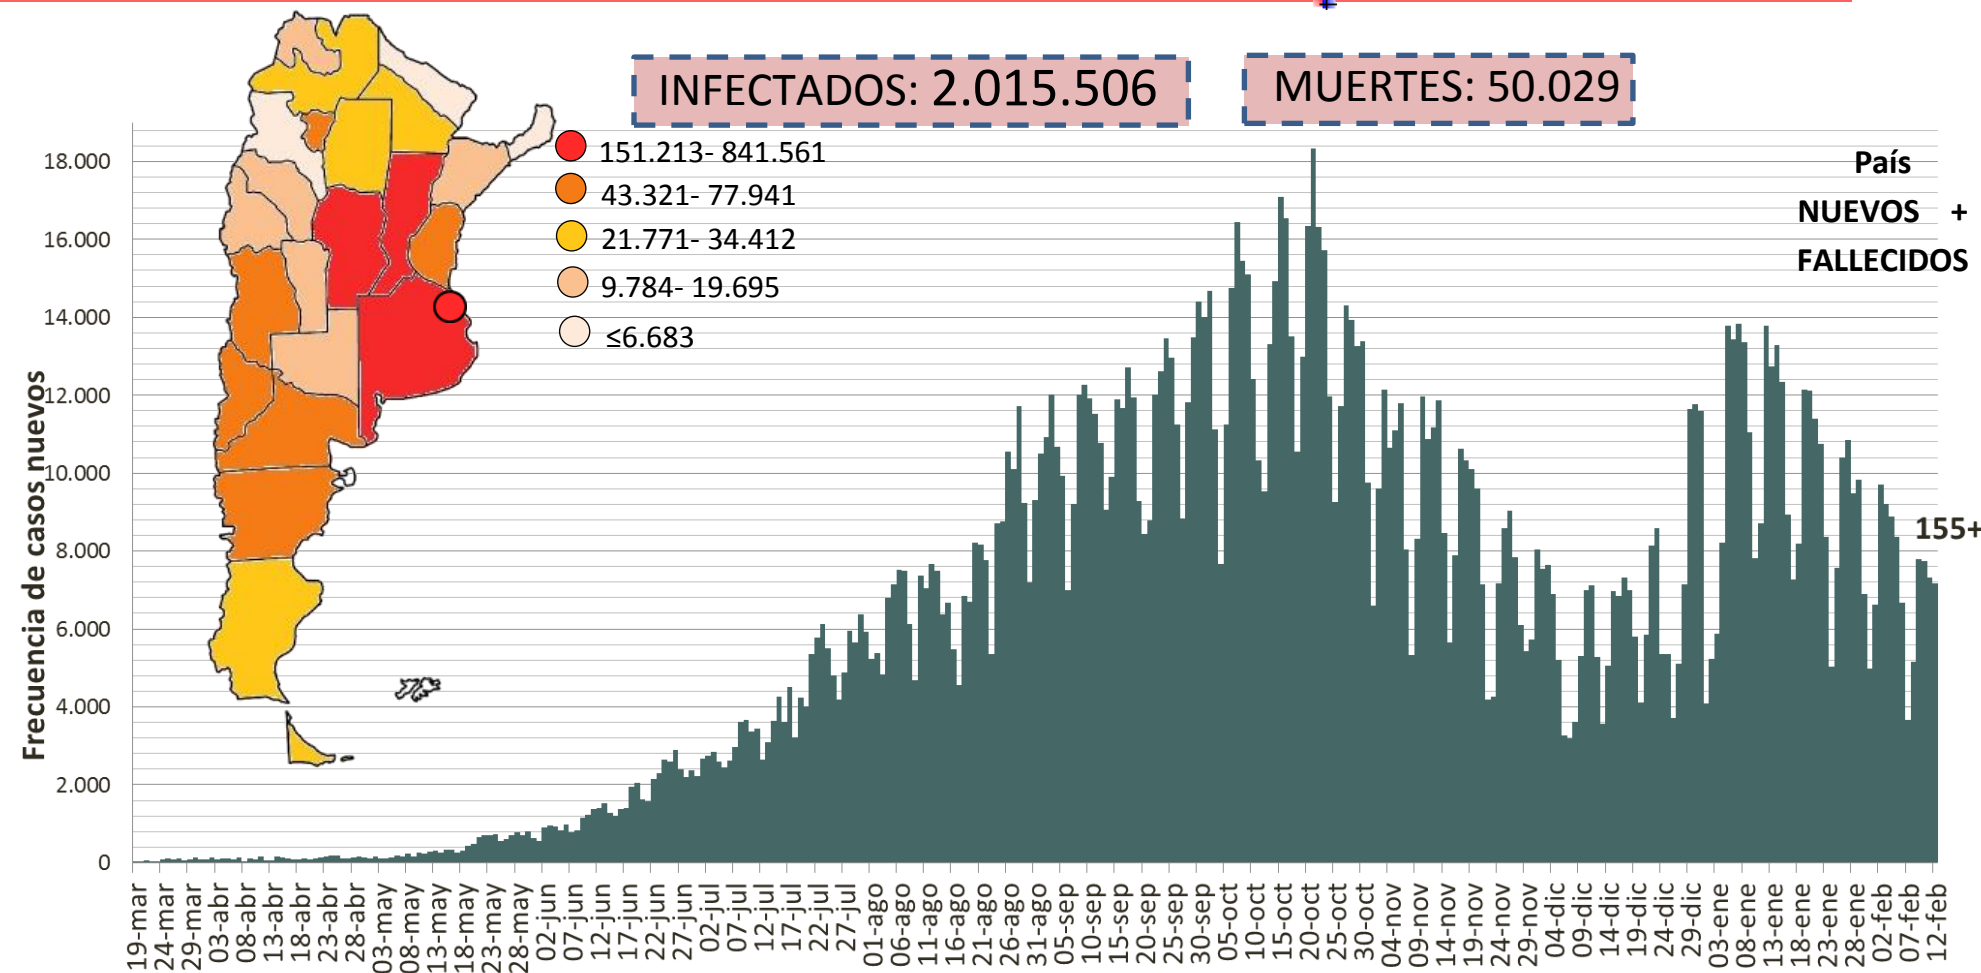

NUEVO CORONAVIRUS: COVID-19

Actualización:
13/02/2021
11:00hs

OBSERVATORIO
DE SALUD PÚBLICA

SITUACIÓN EPIDEMIOLÓGICA EN EL MUNDO

SITUACIÓN EPIDEMIOLÓGICA EN AMÉRICA DEL SUR

SITUACIÓN EPIDEMIOLÓGICA EN PROVINCIAS DEL NEA

SITUACIÓN EPIDEMIOLÓGICA EN ARGENTINA

INFECTADOS: 2.015.506 **MUERTES: 50.029**

Fuente: Datos aportados por el Ministerio de Salud de la Nación.
Los datos de las provincias del NEA fueron ACTUALIZADOS con los reportes diarios del Ministerio de Salud de cada provincia.