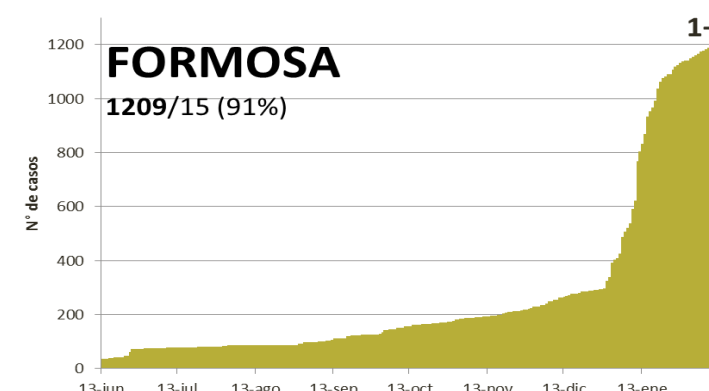

NUEVO CORONAVIRUS: COVID-19

Actualización:
12/02/2021
11:00hs

SITUACIÓN EPIDEMIOLÓGICA EN EL MUNDO

SITUACIÓN EPIDEMIOLÓGICA EN AMÉRICA DEL SUR

SITUACIÓN EPIDEMIOLÓGICA EN PROVINCIAS DEL NEA

SITUACIÓN EPIDEMIOLÓGICA EN ARGENTINA

Fuente: Datos aportados por el Ministerio de Salud de la Nación.
Los datos de las provincias del NEA fueron ACTUALIZADOS con los reportes diarios del Ministerio de Salud de cada provincia.