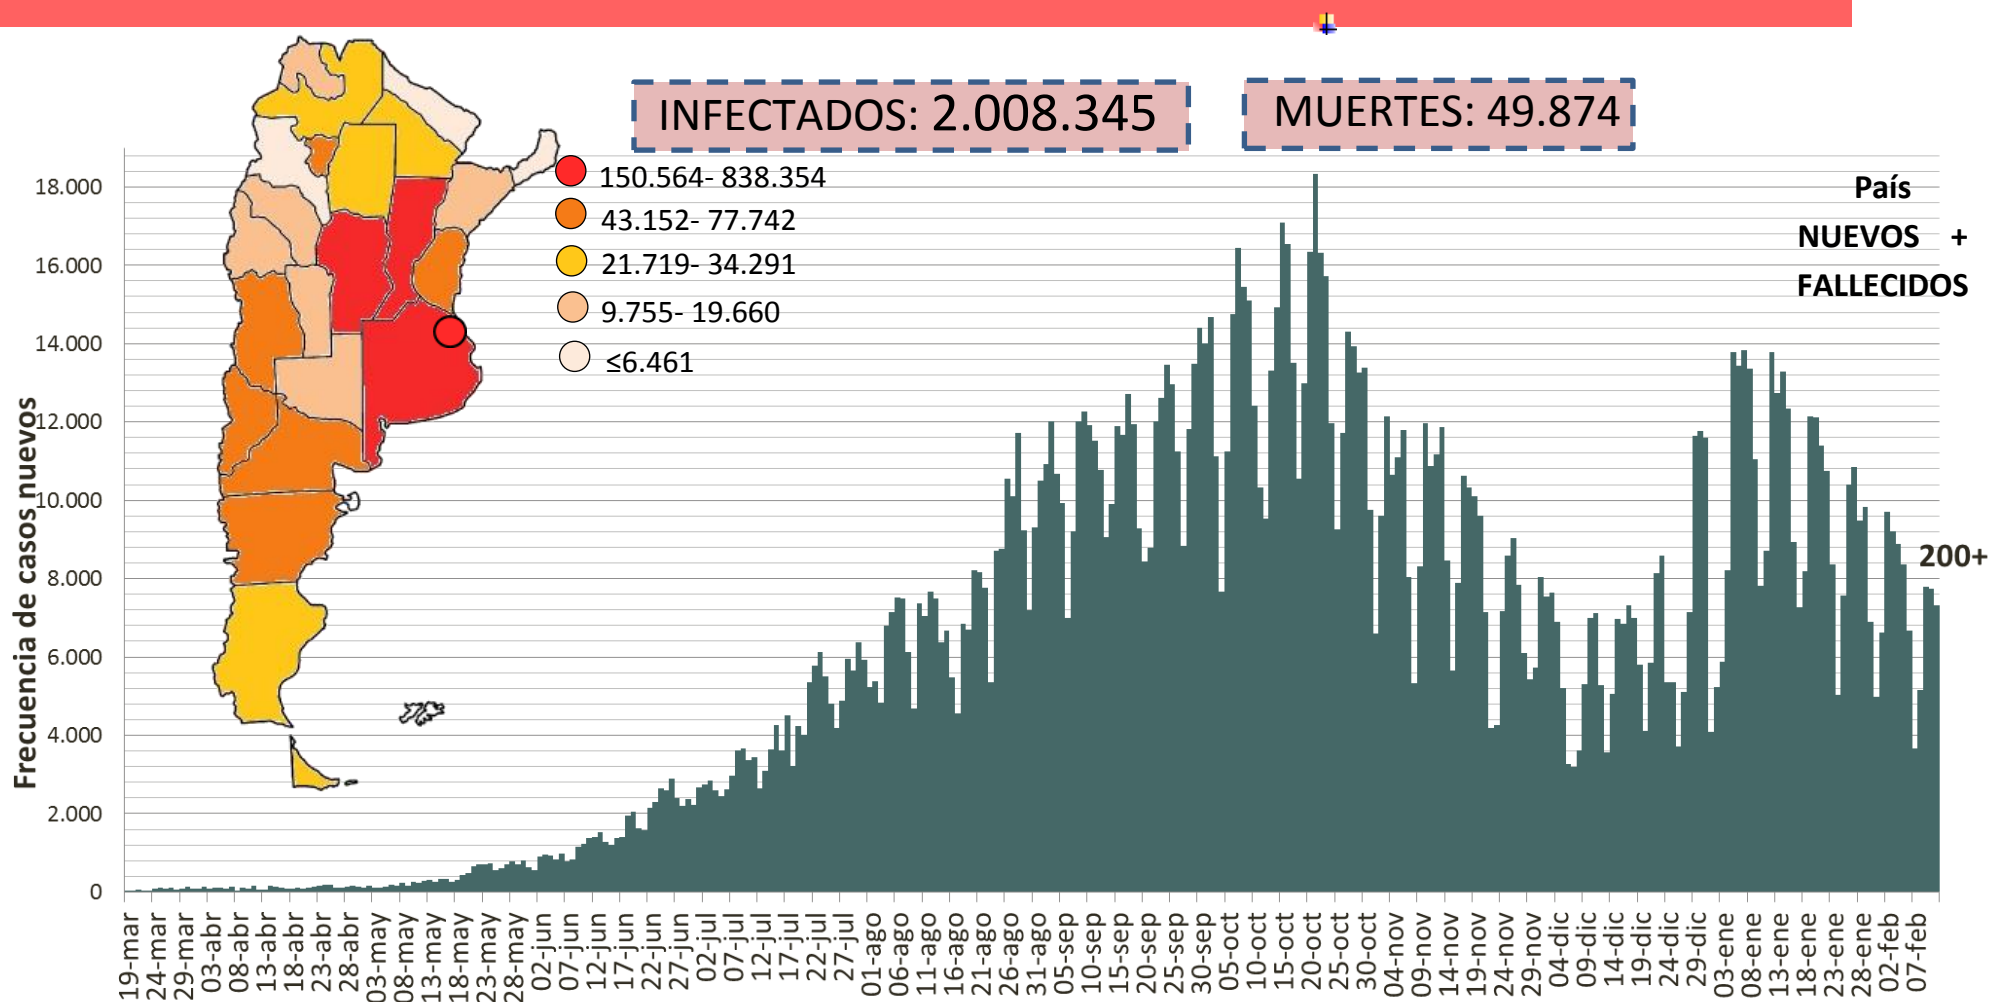

NUEVO CORONAVIRUS: COVID-19

Actualización:
12/02/2021
11:00hs

SITUACIÓN EPIDEMIOLÓGICA EN EL MUNDO

SITUACIÓN EPIDEMIOLÓGICA EN AMÉRICA DEL SUR

SITUACIÓN EPIDEMIOLÓGICA EN PROVINCIAS DEL NEA

SITUACIÓN EPIDEMIOLÓGICA EN ARGENTINA

Fuente: Datos aportados por el Ministerio de Salud de la Nación.
Los datos de las provincias del NEA fueron ACTUALIZADOS con los reportes diarios del Ministerio de Salud de cada provincia.