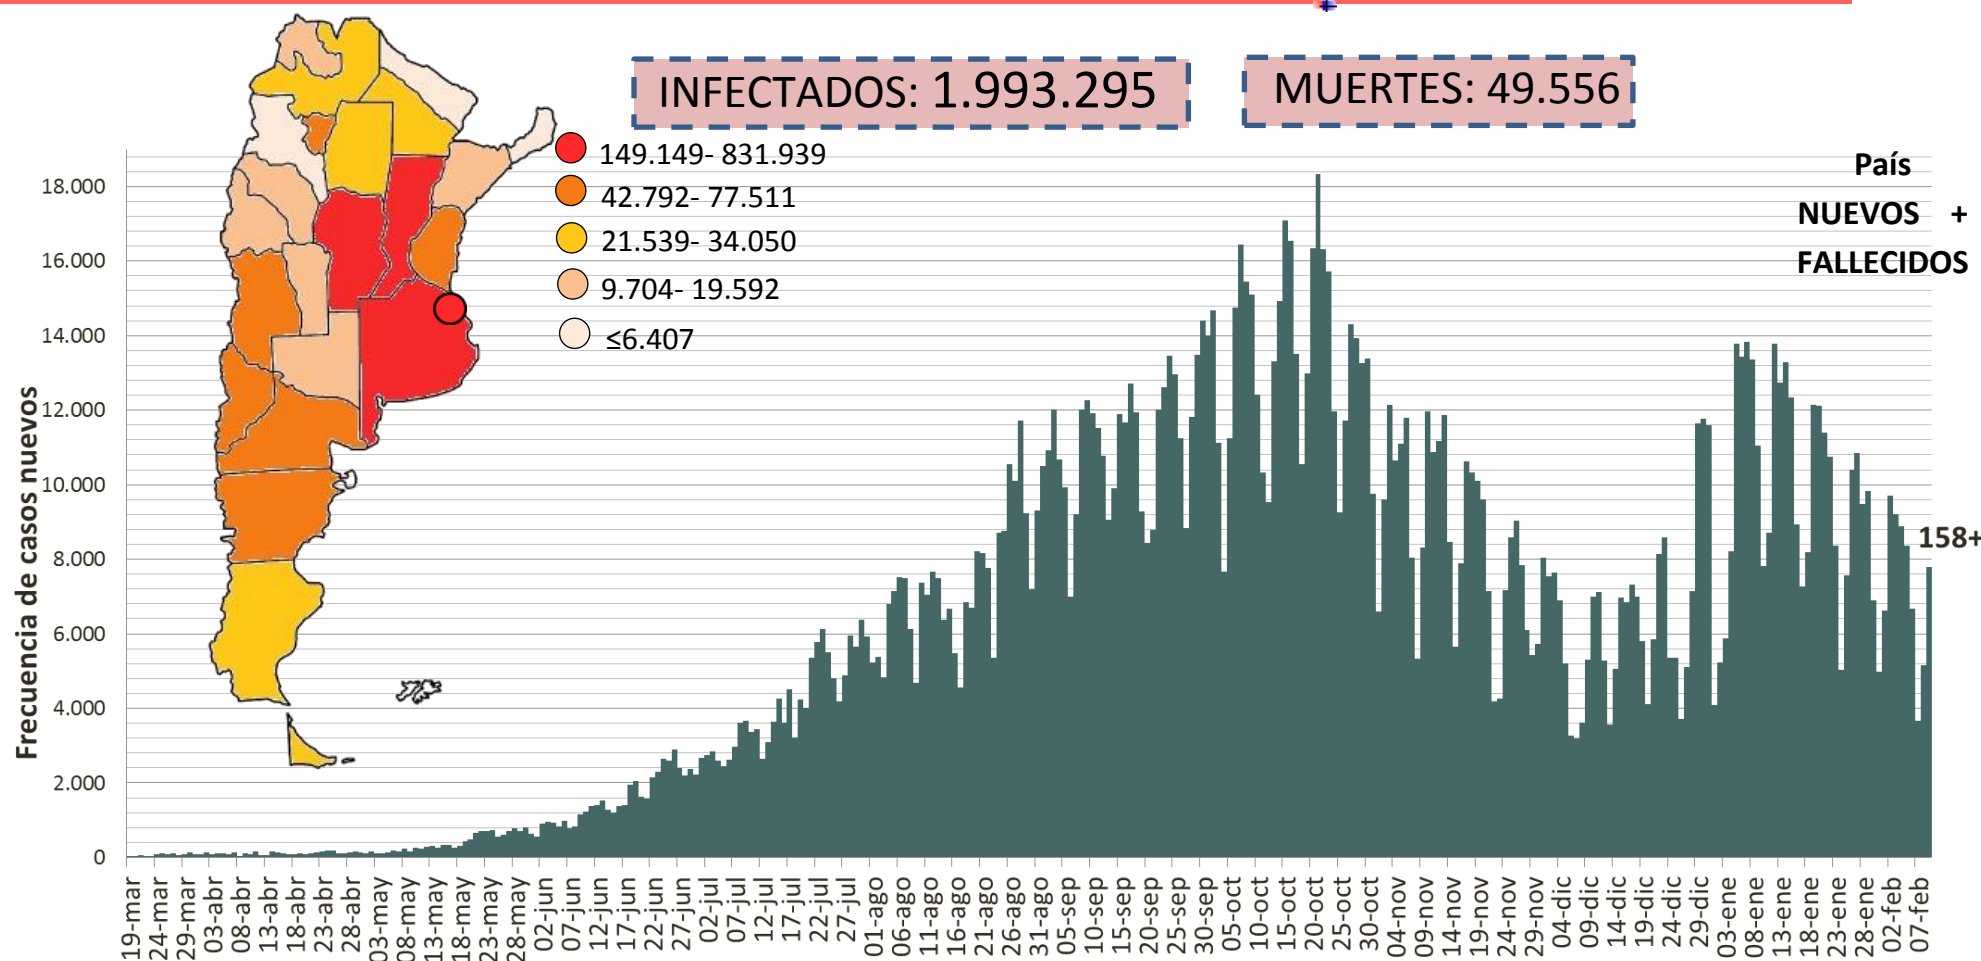

NUEVO CORONAVIRUS: COVID-19

Actualización:
10/02/2021
11:00hs

SITUACIÓN EPIDEMIOLÓGICA EN EL MUNDO

SITUACIÓN EPIDEMIOLÓGICA EN AMÉRICA DEL SUR

SITUACIÓN EPIDEMIOLÓGICA EN PROVINCIAS DEL NEA

SITUACIÓN EPIDEMIOLÓGICA EN ARGENTINA

Fuente: Datos aportados por el Ministerio de Salud de la Nación.
Los datos de las provincias del NEA fueron ACTUALIZADOS con los reportes diarios del Ministerio de Salud de cada provincia.