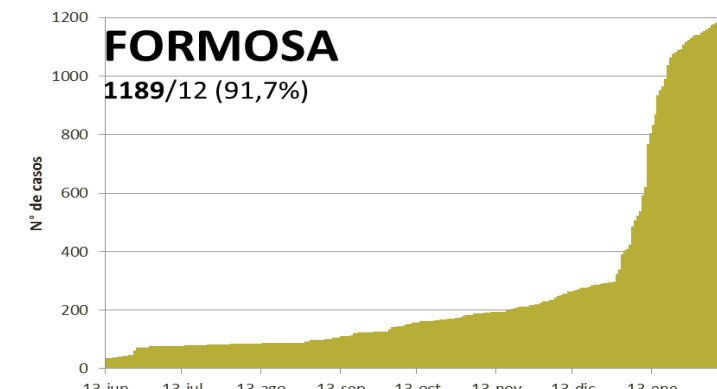

NUEVO CORONAVIRUS: COVID-19

Actualización:
10/02/2021
11:00hs

SITUACIÓN EPIDEMIOLÓGICA EN EL MUNDO

SITUACIÓN EPIDEMIOLÓGICA EN AMÉRICA DEL SUR

SITUACIÓN EPIDEMIOLÓGICA EN PROVINCIAS DEL NEA

SITUACIÓN EPIDEMIOLÓGICA EN ARGENTINA

Fuente: Datos aportados por el Ministerio de Salud de la Nación.
Los datos de las provincias del NEA fueron ACTUALIZADOS con los reportes diarios del Ministerio de Salud de cada provincia.