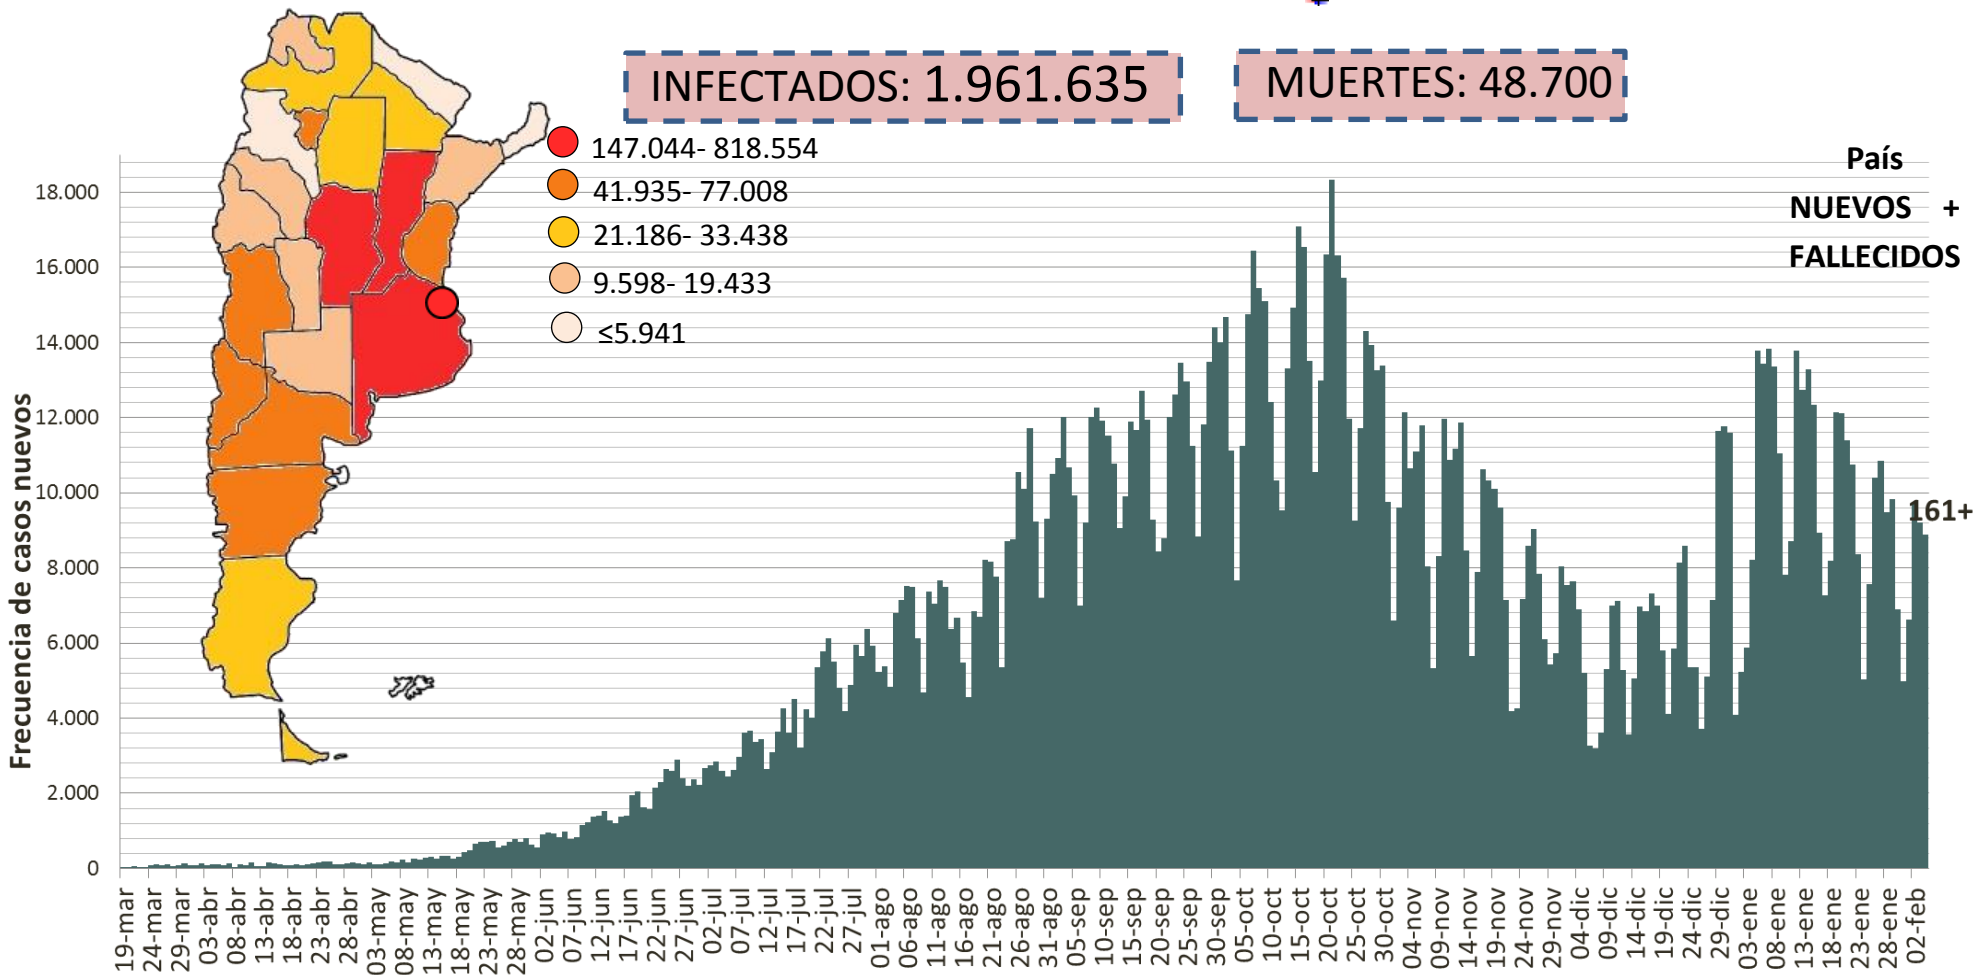

NUEVO CORONAVIRUS: COVID-19

Actualización:
05/02/2021
11:00hs

SITUACIÓN EPIDEMIOLÓGICA EN EL MUNDO

SITUACIÓN EPIDEMIOLÓGICA EN AMÉRICA DEL SUR

SITUACIÓN EPIDEMIOLÓGICA EN PROVINCIAS DEL NEA

SITUACIÓN EPIDEMIOLÓGICA EN ARGENTINA

Fuente: Datos aportados por el Ministerio de Salud de la Nación.
Los datos de las provincias del NEA fueron ACTUALIZADOS con los reportes diarios del Ministerio de Salud de cada provincia.