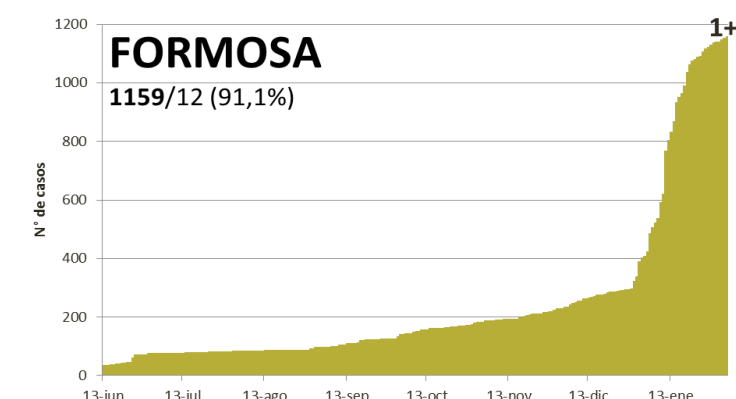

NUEVO CORONAVIRUS: COVID-19

Actualización:
05/02/2021
11:00hs

SITUACIÓN EPIDEMIOLÓGICA EN EL MUNDO

SITUACIÓN EPIDEMIOLÓGICA EN AMÉRICA DEL SUR

SITUACIÓN EPIDEMIOLÓGICA EN PROVINCIAS DEL NEA

SITUACIÓN EPIDEMIOLÓGICA EN ARGENTINA

Fuente: Datos aportados por el Ministerio de Salud de la Nación.
Los datos de las provincias del NEA fueron ACTUALIZADOS con los reportes diarios del Ministerio de Salud de cada provincia.