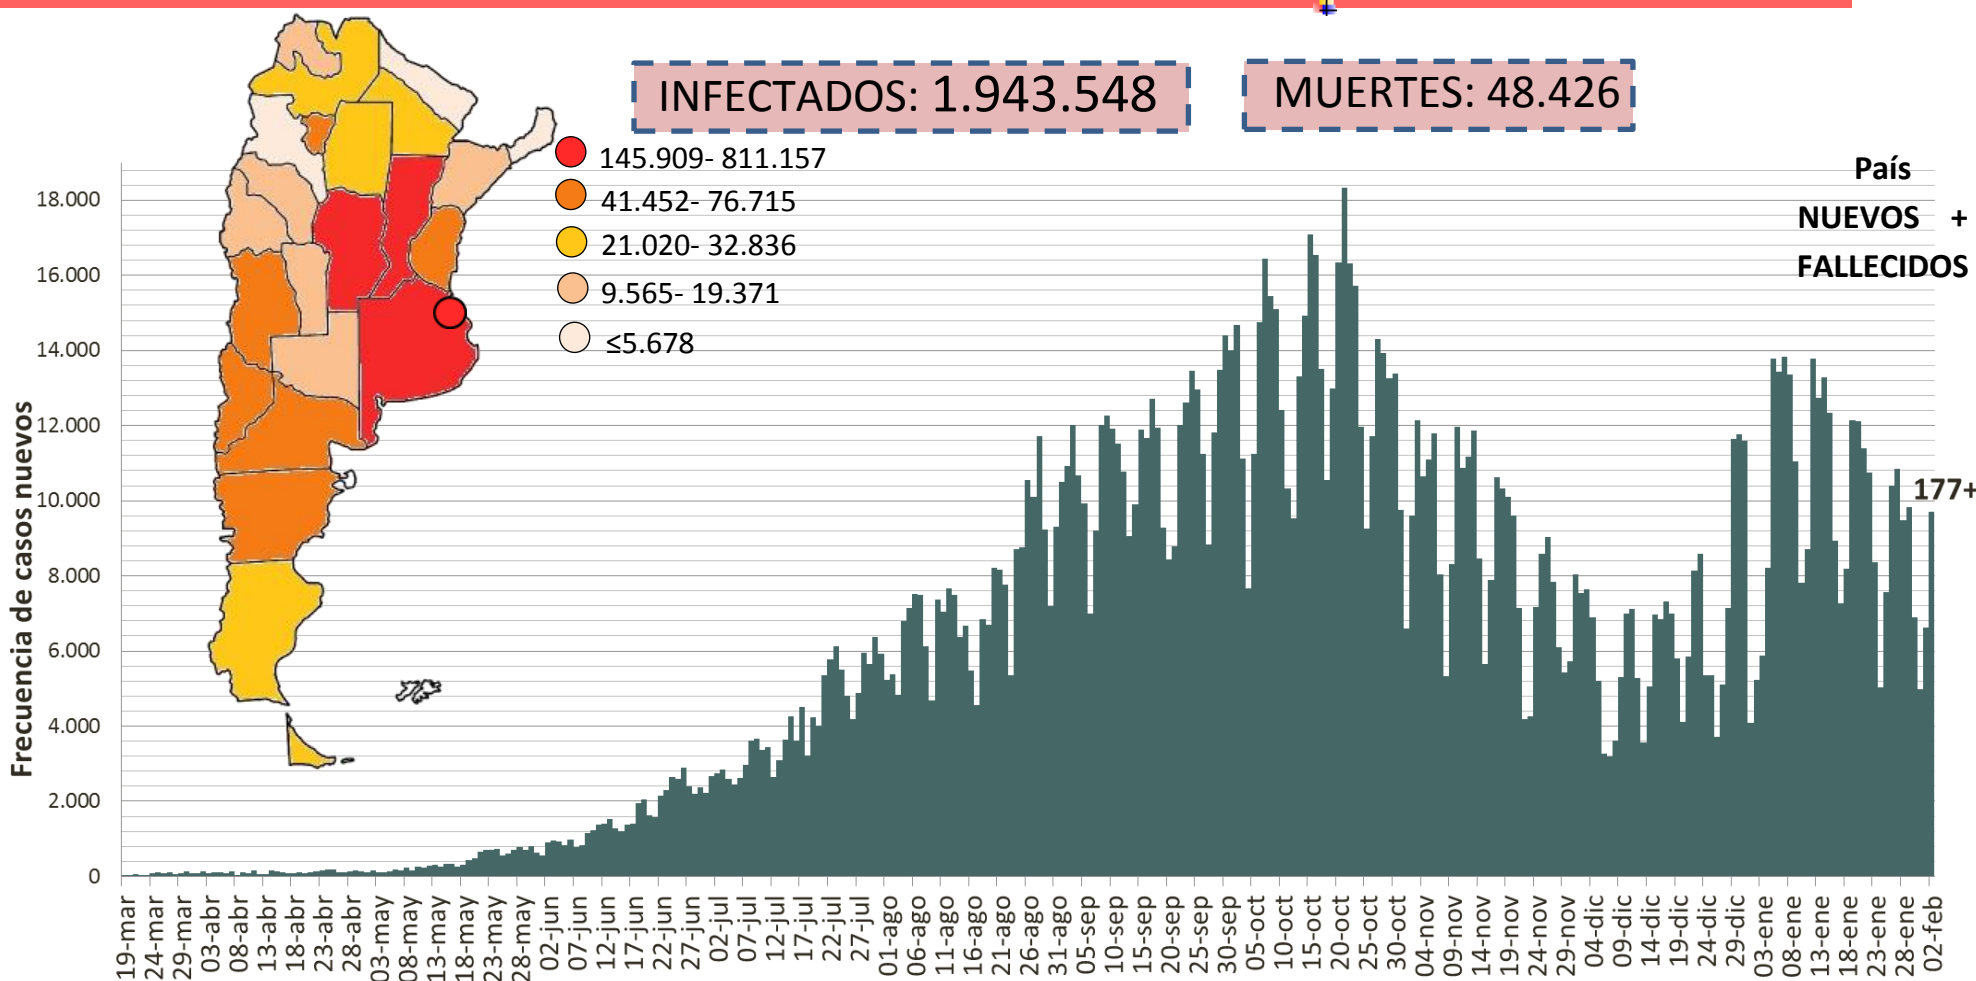

NUEVO CORONAVIRUS: COVID-19

Actualización:
03/02/2021
11:00hs

SITUACIÓN EPIDEMIOLÓGICA EN EL MUNDO

SITUACIÓN EPIDEMIOLÓGICA EN AMÉRICA DEL SUR

SITUACIÓN EPIDEMIOLÓGICA EN PROVINCIAS DEL NEA

SITUACIÓN EPIDEMIOLÓGICA EN ARGENTINA

Fuente: Datos aportados por el Ministerio de Salud de la Nación.
Los datos de las provincias del NEA fueron ACTUALIZADOS con los reportes diarios del Ministerio de Salud de cada provincia.