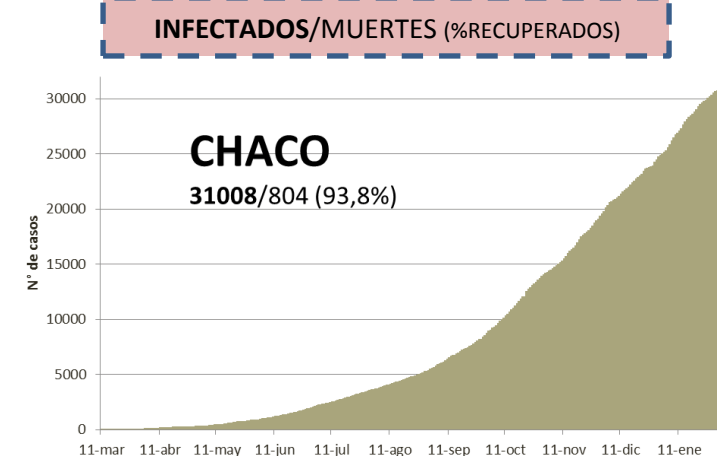

NUEVO CORONAVIRUS: COVID-19

Actualización:
03/02/2021
11:00hs

SITUACIÓN EPIDEMIOLÓGICA EN EL MUNDO

SITUACIÓN EPIDEMIOLÓGICA EN AMÉRICA DEL SUR

SITUACIÓN EPIDEMIOLÓGICA EN PROVINCIAS DEL NEA

SITUACIÓN EPIDEMIOLÓGICA EN ARGENTINA

Fuente: Datos aportados por el Ministerio de Salud de la Nación.
Los datos de las provincias del NEA fueron ACTUALIZADOS con los reportes diarios del Ministerio de Salud de cada provincia.