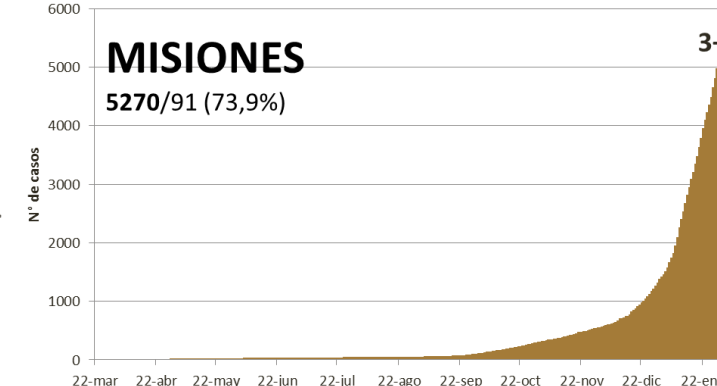

SITUACIÓN EPIDEMIOLÓGICA EN EL MUNDO

SITUACIÓN EPIDEMIOLÓGICA EN AMÉRICA DEL SUR

SITUACIÓN EPIDEMIOLÓGICA EN PROVINCIAS DEL NEA

SITUACIÓN EPIDEMIOLÓGICA EN ARGENTINA

Fuente: Datos aportados por el Ministerio de Salud de la Nación.
Los datos de las provincias del NEA fueron ACTUALIZADOS con los reportes diarios del Ministerio de Salud de cada provincia.