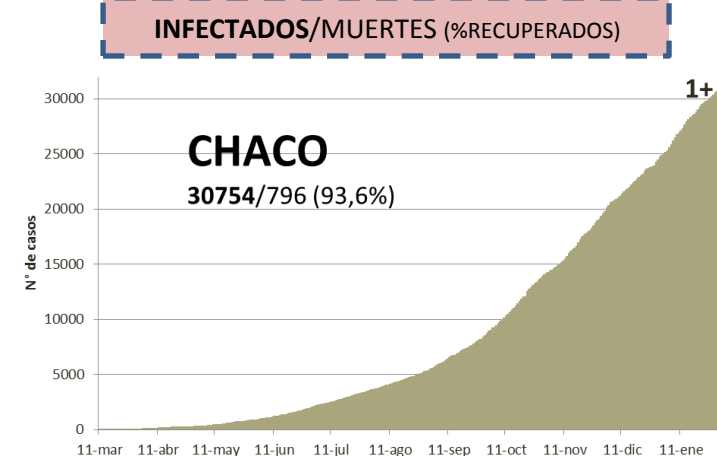

SITUACIÓN EPIDEMIOLÓGICA EN EL MUNDO

SITUACIÓN EPIDEMIOLÓGICA EN AMÉRICA DEL SUR

SITUACIÓN EPIDEMIOLÓGICA EN PROVINCIAS DEL NEA

SITUACIÓN EPIDEMIOLÓGICA EN ARGENTINA

Fuente: Datos aportados por el Ministerio de Salud de la Nación.
Los datos de las provincias del NEA fueron ACTUALIZADOS con los reportes diarios del Ministerio de Salud de cada provincia.