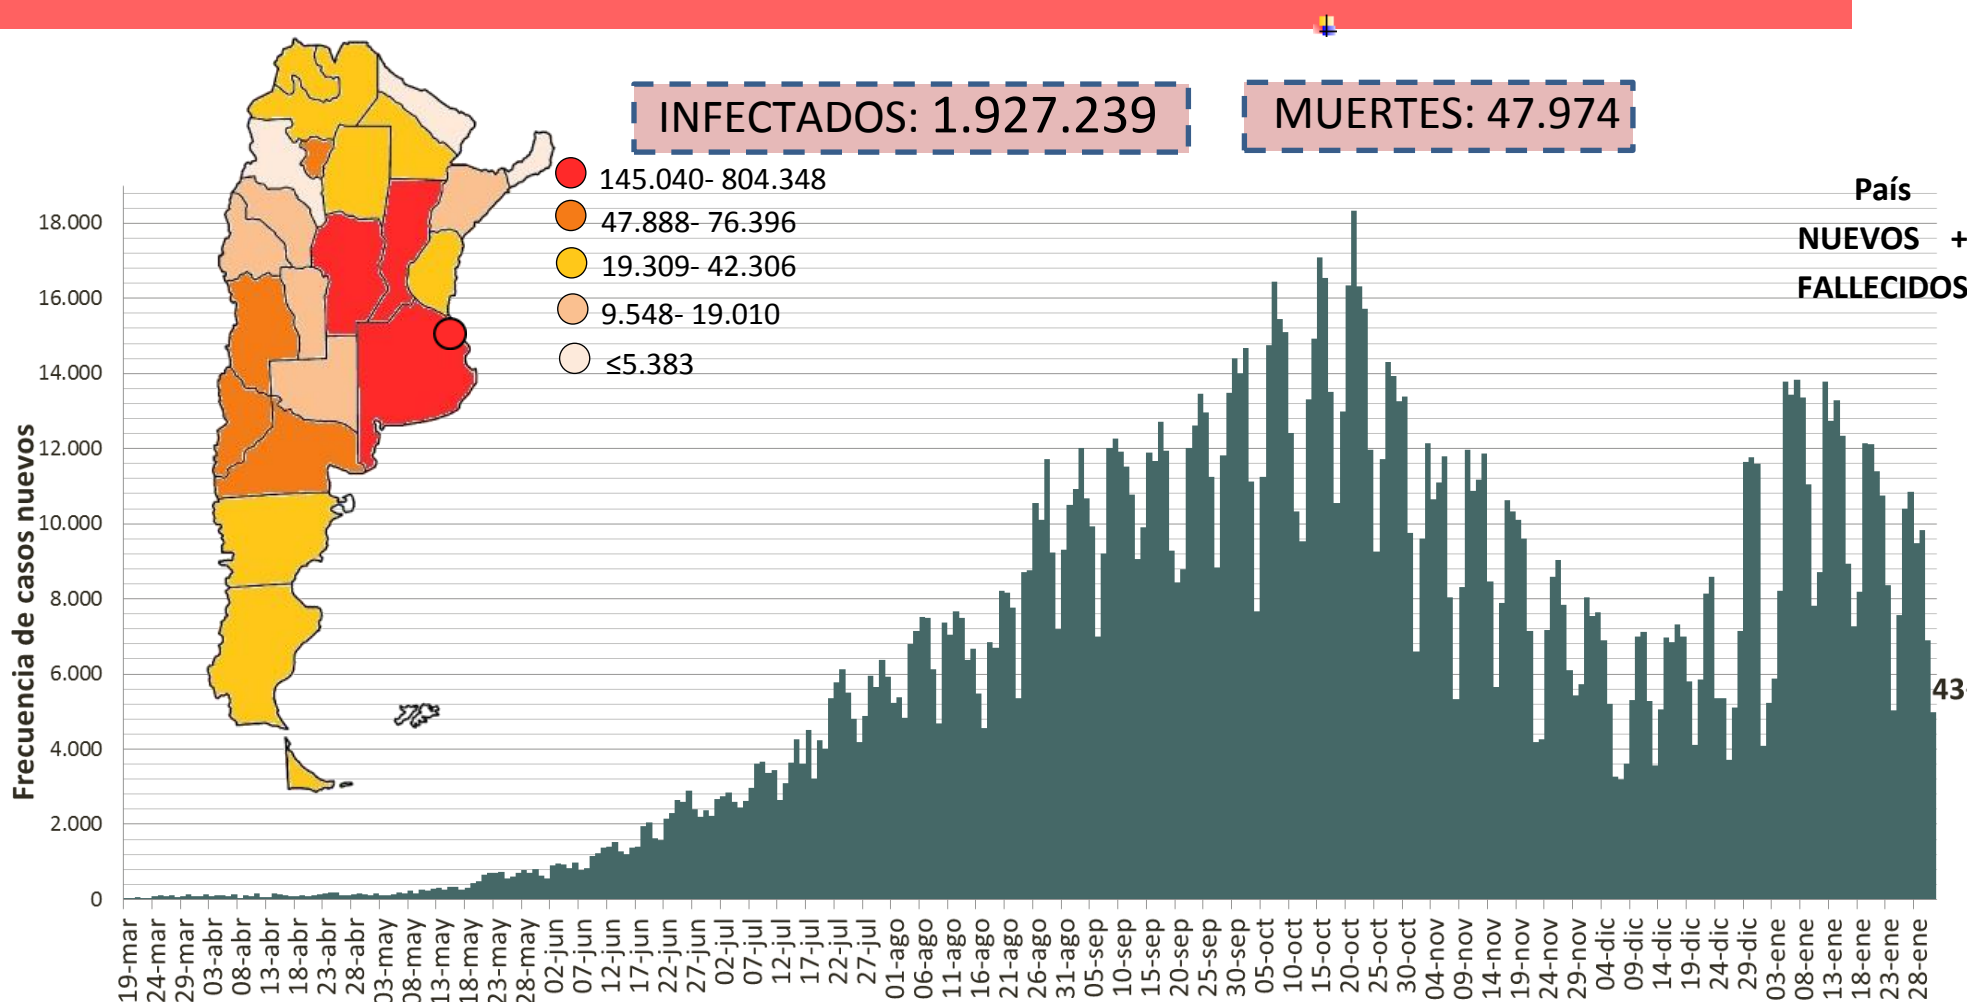

SITUACIÓN EPIDEMIOLÓGICA EN EL MUNDO

SITUACIÓN EPIDEMIOLÓGICA EN AMÉRICA DEL SUR

SITUACIÓN EPIDEMIOLÓGICA EN PROVINCIAS DEL NEA

SITUACIÓN EPIDEMIOLÓGICA EN ARGENTINA

Fuente: Datos aportados por el Ministerio de Salud de la Nación.
Los datos de las provincias del NEA fueron ACTUALIZADOS con los reportes diarios del Ministerio de Salud de cada provincia.