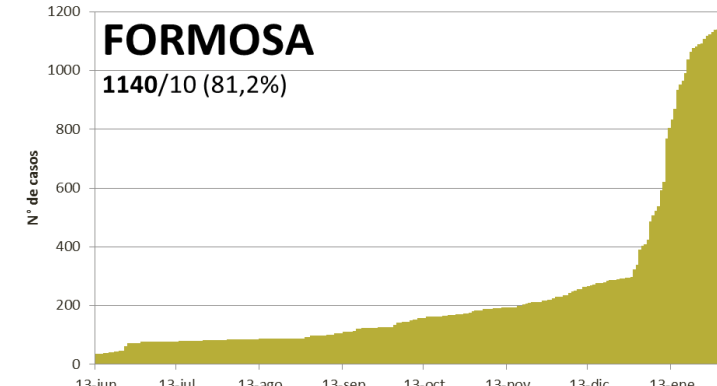

SITUACIÓN EPIDEMIOLÓGICA EN EL MUNDO

SITUACIÓN EPIDEMIOLÓGICA EN AMÉRICA DEL SUR

SITUACIÓN EPIDEMIOLÓGICA EN PROVINCIAS DEL NEA

SITUACIÓN EPIDEMIOLÓGICA EN ARGENTINA

Fuente: Datos aportados por el Ministerio de Salud de la Nación.
Los datos de las provincias del NEA fueron ACTUALIZADOS con los reportes diarios del Ministerio de Salud de cada provincia.