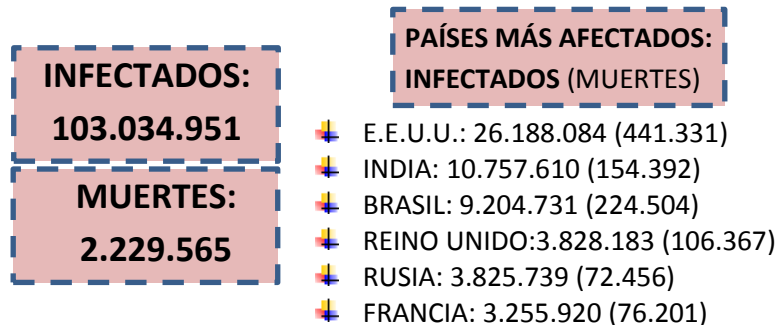

SITUACIÓN EPIDEMIOLÓGICA EN EL MUNDO

SITUACIÓN EPIDEMIOLÓGICA EN AMÉRICA DEL SUR

SITUACIÓN EPIDEMIOLÓGICA EN PROVINCIAS DEL NEA

SITUACIÓN EPIDEMIOLÓGICA EN ARGENTINA

Fuente: Datos aportados por el Ministerio de Salud de la Nación.
Los datos de las provincias del NEA fueron ACTUALIZADOS con los reportes diarios del Ministerio de Salud de cada provincia.