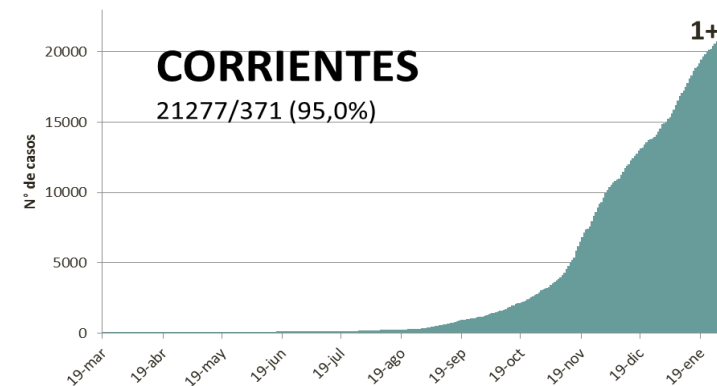

SITUACIÓN EPIDEMIOLÓGICA EN EL MUNDO

SITUACIÓN EPIDEMIOLÓGICA EN AMÉRICA DEL SUR

SITUACIÓN EPIDEMIOLÓGICA EN PROVINCIAS DEL NEA

SITUACIÓN EPIDEMIOLÓGICA EN ARGENTINA

Fuente: Datos aportados por el Ministerio de Salud de la Nación.
Los datos de las provincias del NEA fueron ACTUALIZADOS con los reportes diarios del Ministerio de Salud de cada provincia.