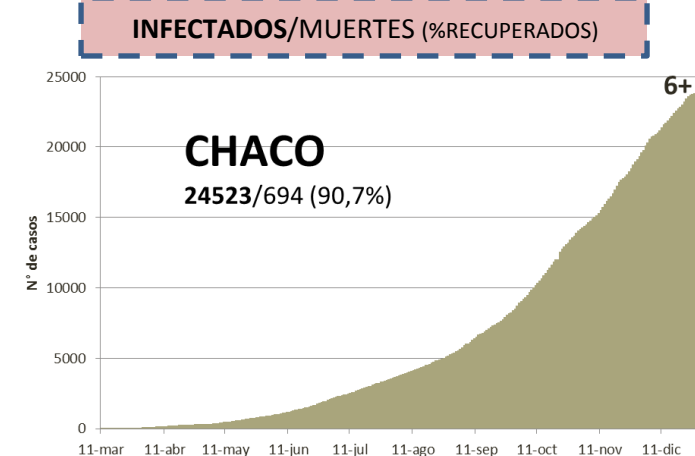

NUEVO CORONAVIRUS: COVID-19

Actualización:
31/12/2020
11:00hs

SITUACIÓN EPIDEMIOLÓGICA EN EL MUNDO

SITUACIÓN EPIDEMIOLÓGICA EN AMÉRICA DEL SUR

SITUACIÓN EPIDEMIOLÓGICA EN PROVINCIAS DEL NEA

SITUACIÓN EPIDEMIOLÓGICA EN ARGENTINA