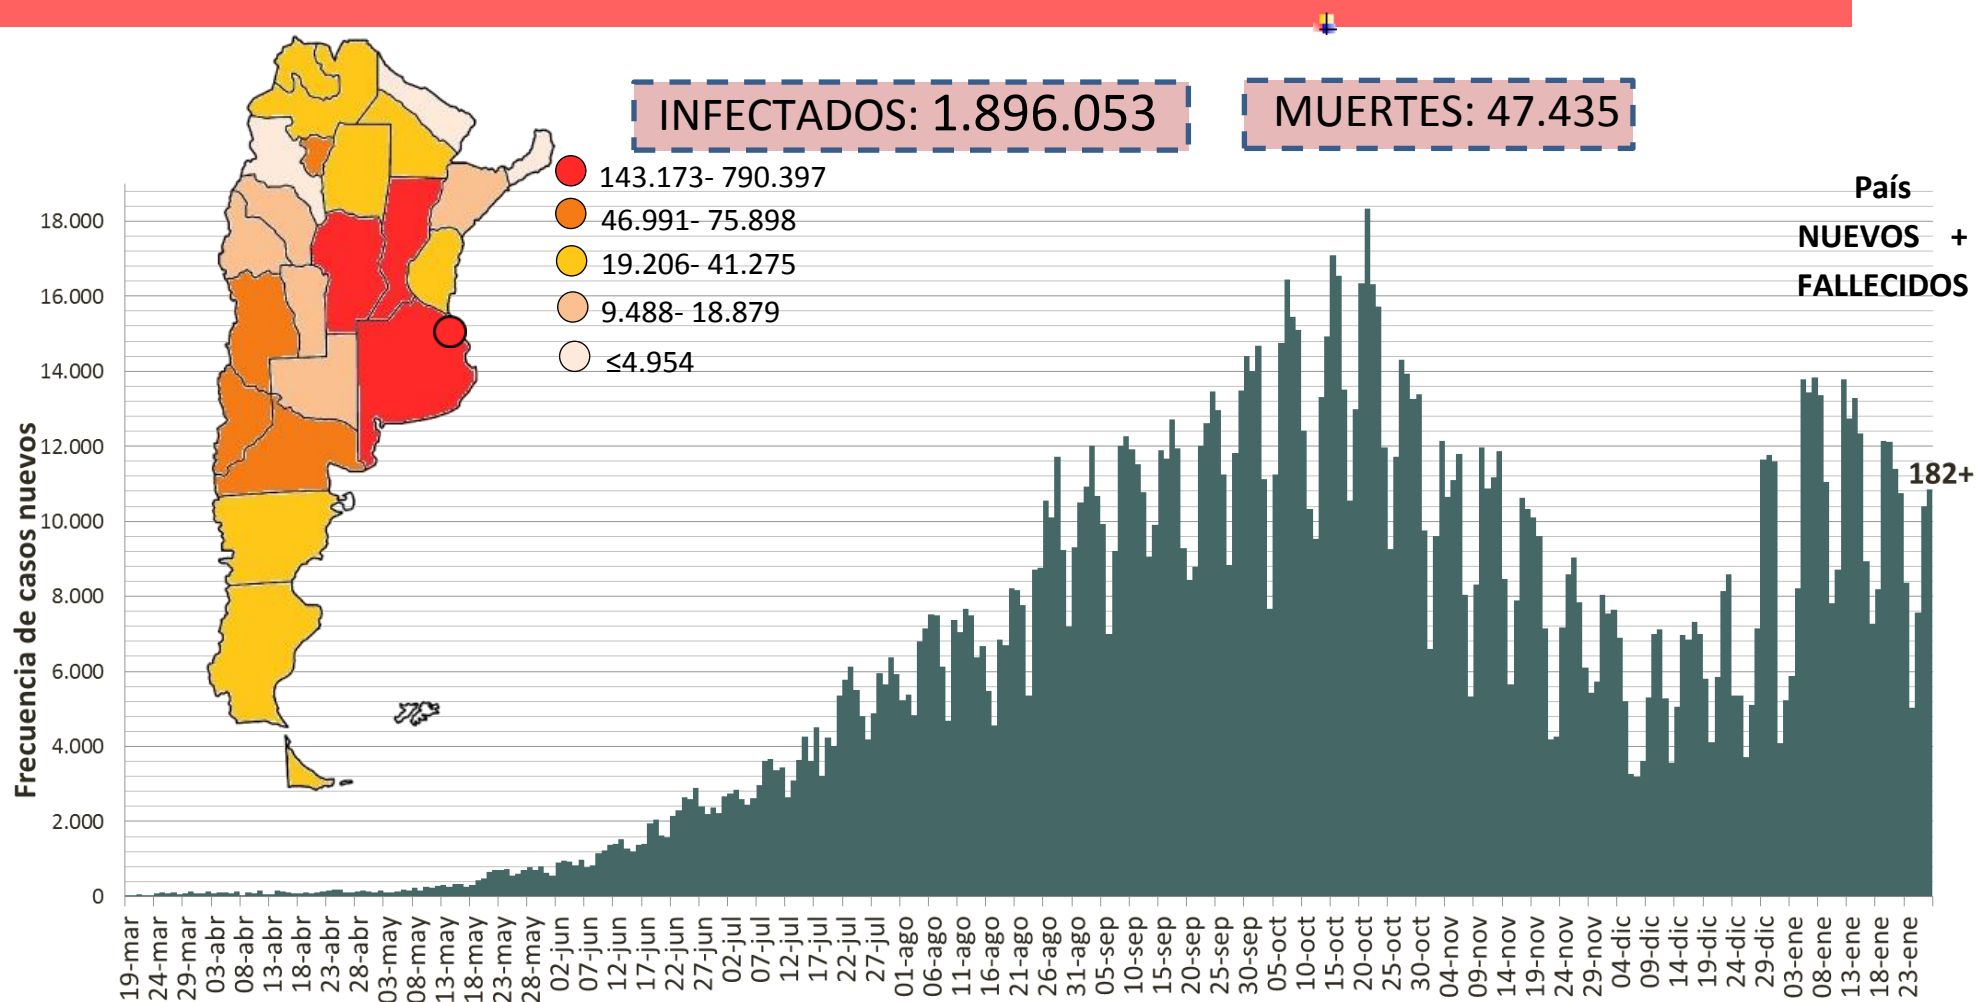

NUEVO CORONAVIRUS: COVID-19

Actualización:
28/01/2021
11:00hs

SITUACIÓN EPIDEMIOLÓGICA EN EL MUNDO

SITUACIÓN EPIDEMIOLÓGICA EN AMÉRICA DEL SUR

SITUACIÓN EPIDEMIOLÓGICA EN PROVINCIAS DEL NEA

SITUACIÓN EPIDEMIOLÓGICA EN ARGENTINA

Fuente: Datos aportados por el Ministerio de Salud de la Nación.
Los datos de las provincias del NEA fueron ACTUALIZADOS con los reportes diarios del Ministerio de Salud de cada provincia.