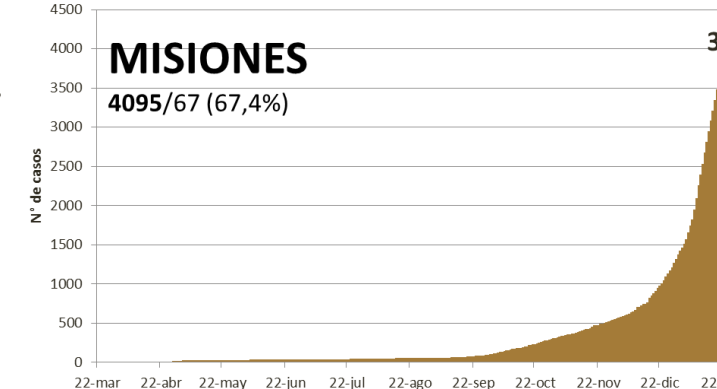

SITUACIÓN EPIDEMIOLÓGICA EN EL MUNDO

SITUACIÓN EPIDEMIOLÓGICA EN AMÉRICA DEL SUR

SITUACIÓN EPIDEMIOLÓGICA EN PROVINCIAS DEL NEA

SITUACIÓN EPIDEMIOLÓGICA EN ARGENTINA

Fuente: Datos aportados por el Ministerio de Salud de la Nación.
Los datos de las provincias del NEA fueron ACTUALIZADOS con los reportes diarios del Ministerio de Salud de cada provincia.