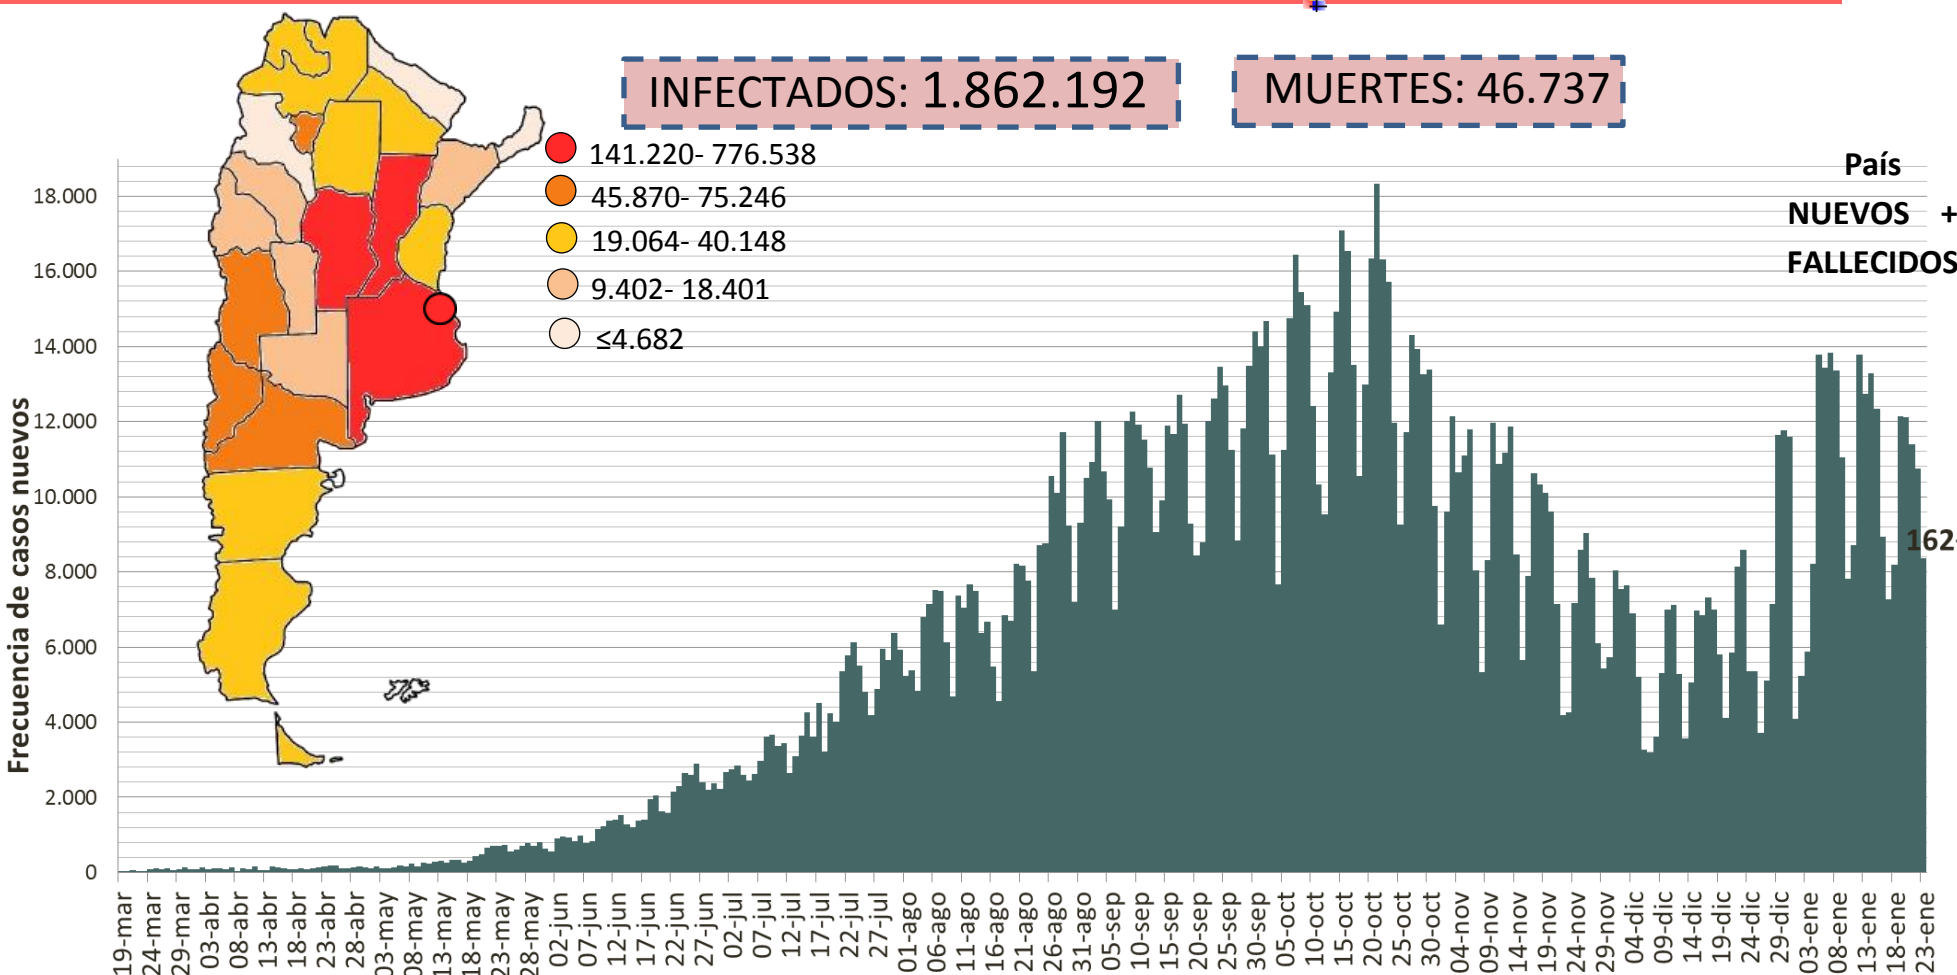

SITUACIÓN EPIDEMIOLÓGICA EN EL MUNDO

SITUACIÓN EPIDEMIOLÓGICA EN AMÉRICA DEL SUR

SITUACIÓN EPIDEMIOLÓGICA EN PROVINCIAS DEL NEA

SITUACIÓN EPIDEMIOLÓGICA EN ARGENTINA

Fuente: Datos aportados por el Ministerio de Salud de la Nación.
Los datos de las provincias del NEA fueron ACTUALIZADOS con los reportes diarios del Ministerio de Salud de cada provincia.