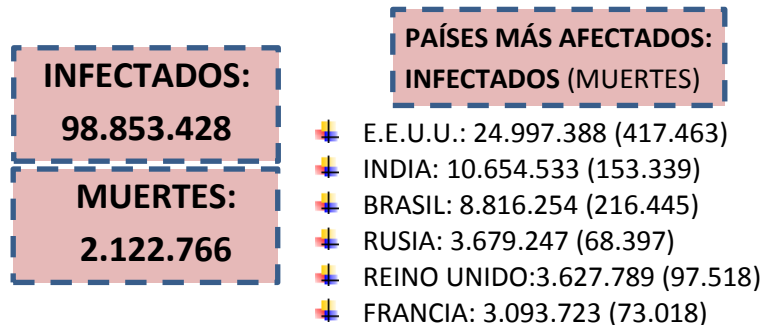

SITUACIÓN EPIDEMIOLÓGICA EN EL MUNDO

SITUACIÓN EPIDEMIOLÓGICA EN AMÉRICA DEL SUR

SITUACIÓN EPIDEMIOLÓGICA EN PROVINCIAS DEL NEA

SITUACIÓN EPIDEMIOLÓGICA EN ARGENTINA

Fuente: Datos aportados por el Ministerio de Salud de la Nación.
Los datos de las provincias del NEA fueron ACTUALIZADOS con los reportes diarios del Ministerio de Salud de cada provincia.