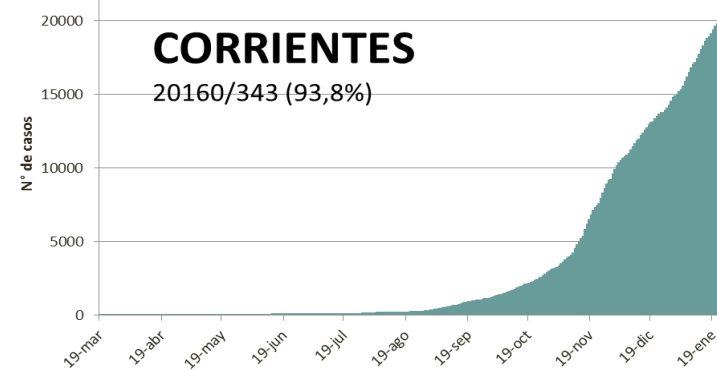

SITUACIÓN EPIDEMIOLÓGICA EN EL MUNDO

SITUACIÓN EPIDEMIOLÓGICA EN AMÉRICA DEL SUR

SITUACIÓN EPIDEMIOLÓGICA EN PROVINCIAS DEL NEA

SITUACIÓN EPIDEMIOLÓGICA EN ARGENTINA

Fuente: Datos aportados por el Ministerio de Salud de la Nación.
Los datos de las provincias del NEA fueron ACTUALIZADOS con los reportes diarios del Ministerio de Salud de cada provincia.