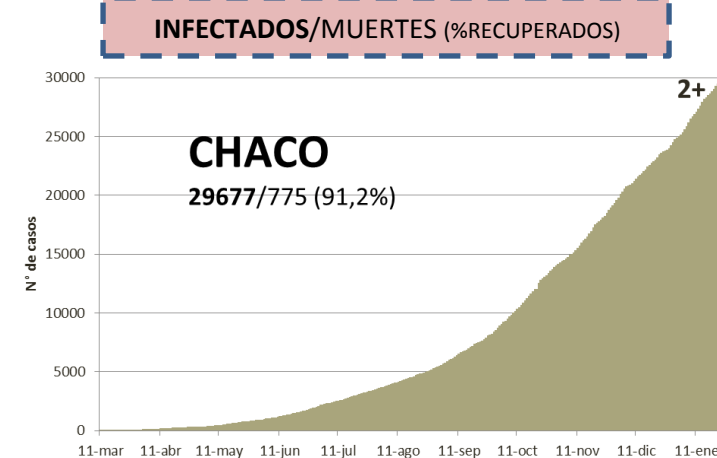

SITUACIÓN EPIDEMIOLÓGICA EN EL MUNDO

SITUACIÓN EPIDEMIOLÓGICA EN AMÉRICA DEL SUR

SITUACIÓN EPIDEMIOLÓGICA EN PROVINCIAS DEL NEA

SITUACIÓN EPIDEMIOLÓGICA EN ARGENTINA

Fuente: Datos aportados por el Ministerio de Salud de la Nación.
Los datos de las provincias del NEA fueron ACTUALIZADOS con los reportes diarios del Ministerio de Salud de cada provincia.