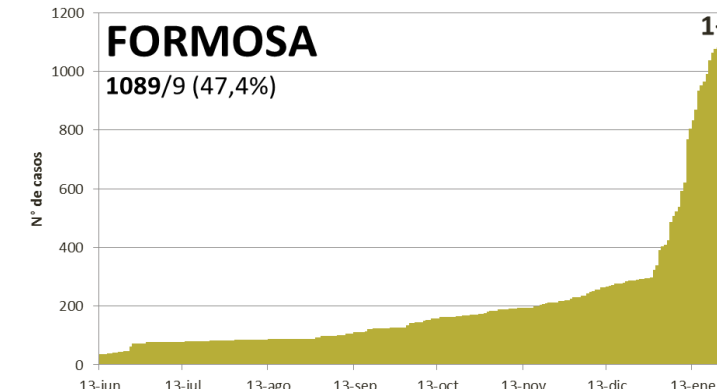

SITUACIÓN EPIDEMIOLÓGICA EN EL MUNDO

SITUACIÓN EPIDEMIOLÓGICA EN AMÉRICA DEL SUR

SITUACIÓN EPIDEMIOLÓGICA EN PROVINCIAS DEL NEA

SITUACIÓN EPIDEMIOLÓGICA EN ARGENTINA

Fuente: Datos aportados por el Ministerio de Salud de la Nación.
Los datos de las provincias del NEA fueron ACTUALIZADOS con los reportes diarios del Ministerio de Salud de cada provincia.