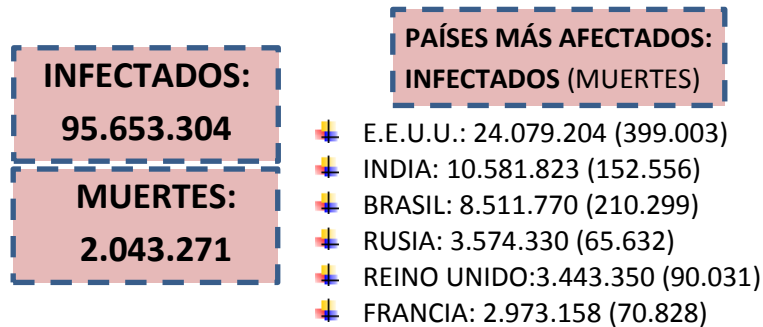

SITUACIÓN EPIDEMIOLÓGICA EN EL MUNDO

SITUACIÓN EPIDEMIOLÓGICA EN AMÉRICA DEL SUR

SITUACIÓN EPIDEMIOLÓGICA EN PROVINCIAS DEL NEA

SITUACIÓN EPIDEMIOLÓGICA EN ARGENTINA

Fuente: Datos aportados por el Ministerio de Salud de la Nación.
Los datos de las provincias del NEA fueron ACTUALIZADOS con los reportes diarios del Ministerio de Salud de cada provincia.