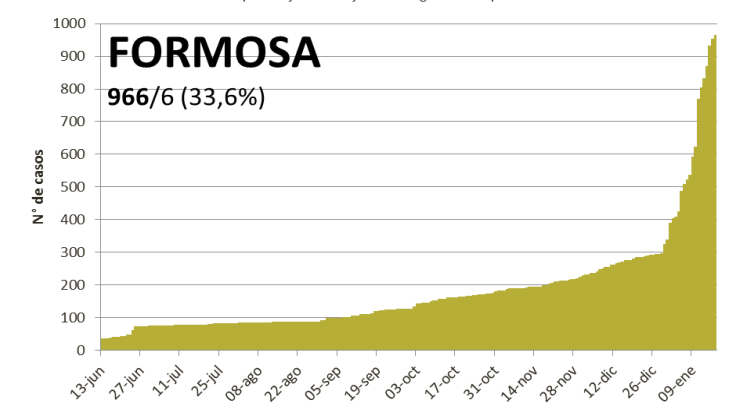

SITUACIÓN EPIDEMIOLÓGICA EN EL MUNDO

SITUACIÓN EPIDEMIOLÓGICA EN AMÉRICA DEL SUR

SITUACIÓN EPIDEMIOLÓGICA EN PROVINCIAS DEL NEA

SITUACIÓN EPIDEMIOLÓGICA EN ARGENTINA

Fuente: Datos aportados por el Ministerio de Salud de la Nación.
Los datos de las provincias del NEA fueron ACTUALIZADOS con los reportes diarios del Ministerio de Salud de cada provincia.