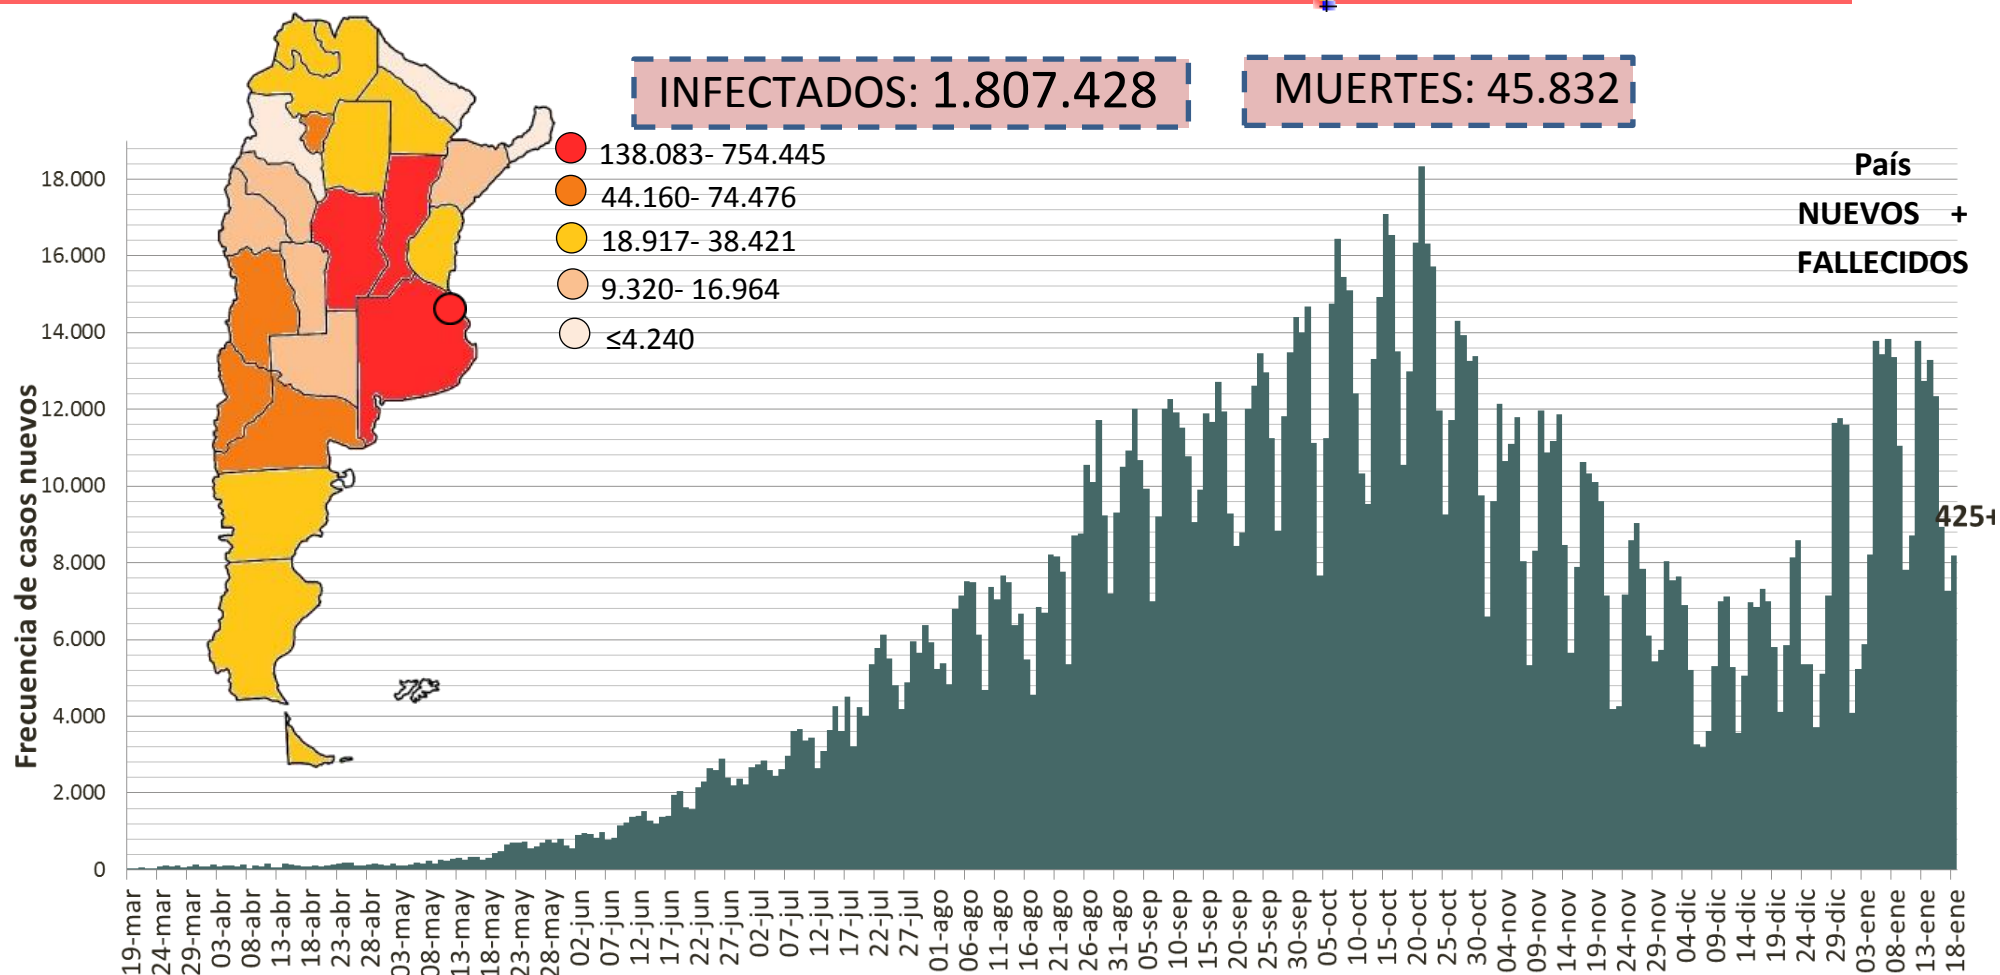

SITUACIÓN EPIDEMIOLÓGICA EN EL MUNDO

SITUACIÓN EPIDEMIOLÓGICA EN AMÉRICA DEL SUR

SITUACIÓN EPIDEMIOLÓGICA EN PROVINCIAS DEL NEA

SITUACIÓN EPIDEMIOLÓGICA EN ARGENTINA

Fuente: Datos aportados por el Ministerio de Salud de la Nación.
Los datos de las provincias del NEA fueron ACTUALIZADOS con los reportes diarios del Ministerio de Salud de cada provincia.