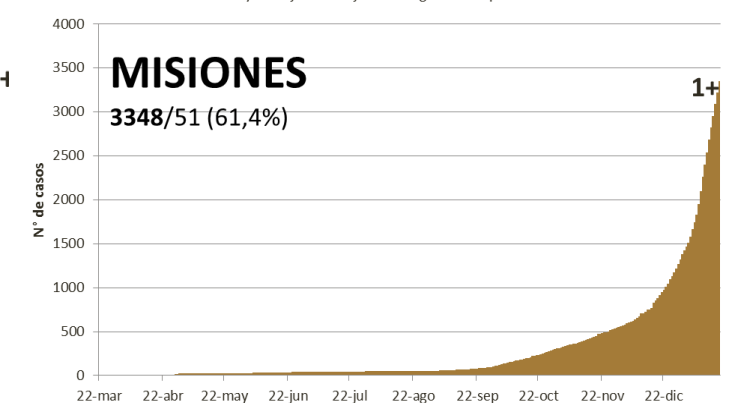

SITUACIÓN EPIDEMIOLÓGICA EN EL MUNDO

SITUACIÓN EPIDEMIOLÓGICA EN AMÉRICA DEL SUR

SITUACIÓN EPIDEMIOLÓGICA EN PROVINCIAS DEL NEA

SITUACIÓN EPIDEMIOLÓGICA EN ARGENTINA

Fuente: Datos aportados por el Ministerio de Salud de la Nación.
Los datos de las provincias del NEA fueron ACTUALIZADOS con los reportes diarios del Ministerio de Salud de cada provincia.