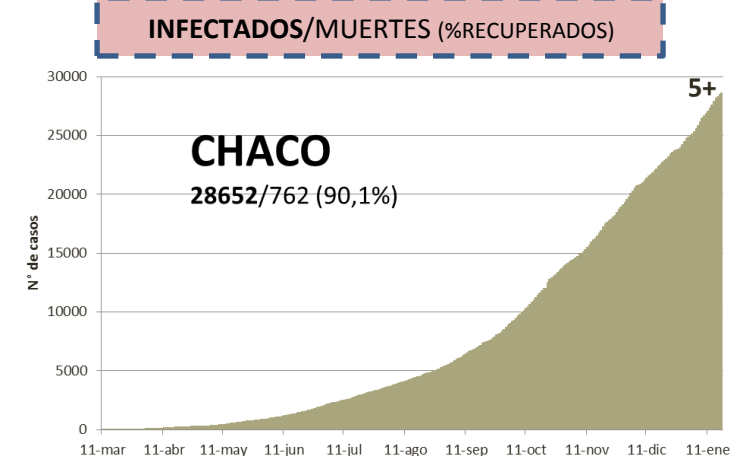

SITUACIÓN EPIDEMIOLÓGICA EN EL MUNDO

SITUACIÓN EPIDEMIOLÓGICA EN AMÉRICA DEL SUR

SITUACIÓN EPIDEMIOLÓGICA EN PROVINCIAS DEL NEA

SITUACIÓN EPIDEMIOLÓGICA EN ARGENTINA

Fuente: Datos aportados por el Ministerio de Salud de la Nación.
Los datos de las provincias del NEA fueron ACTUALIZADOS con los reportes diarios del Ministerio de Salud de cada provincia.