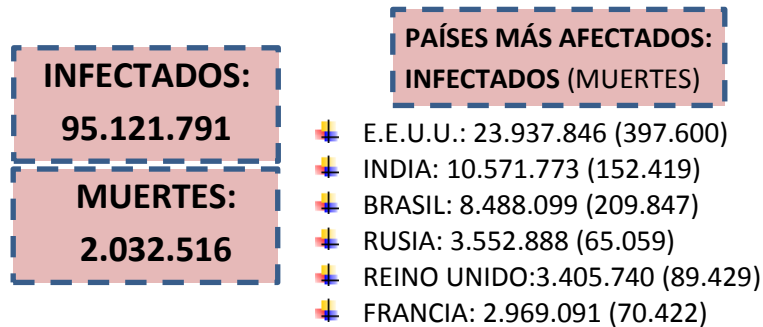

SITUACIÓN EPIDEMIOLÓGICA EN EL MUNDO

SITUACIÓN EPIDEMIOLÓGICA EN AMÉRICA DEL SUR

SITUACIÓN EPIDEMIOLÓGICA EN PROVINCIAS DEL NEA

SITUACIÓN EPIDEMIOLÓGICA EN ARGENTINA

Fuente: Datos aportados por el Ministerio de Salud de la Nación.
Los datos de las provincias del NEA fueron ACTUALIZADOS con los reportes diarios del Ministerio de Salud de cada provincia.