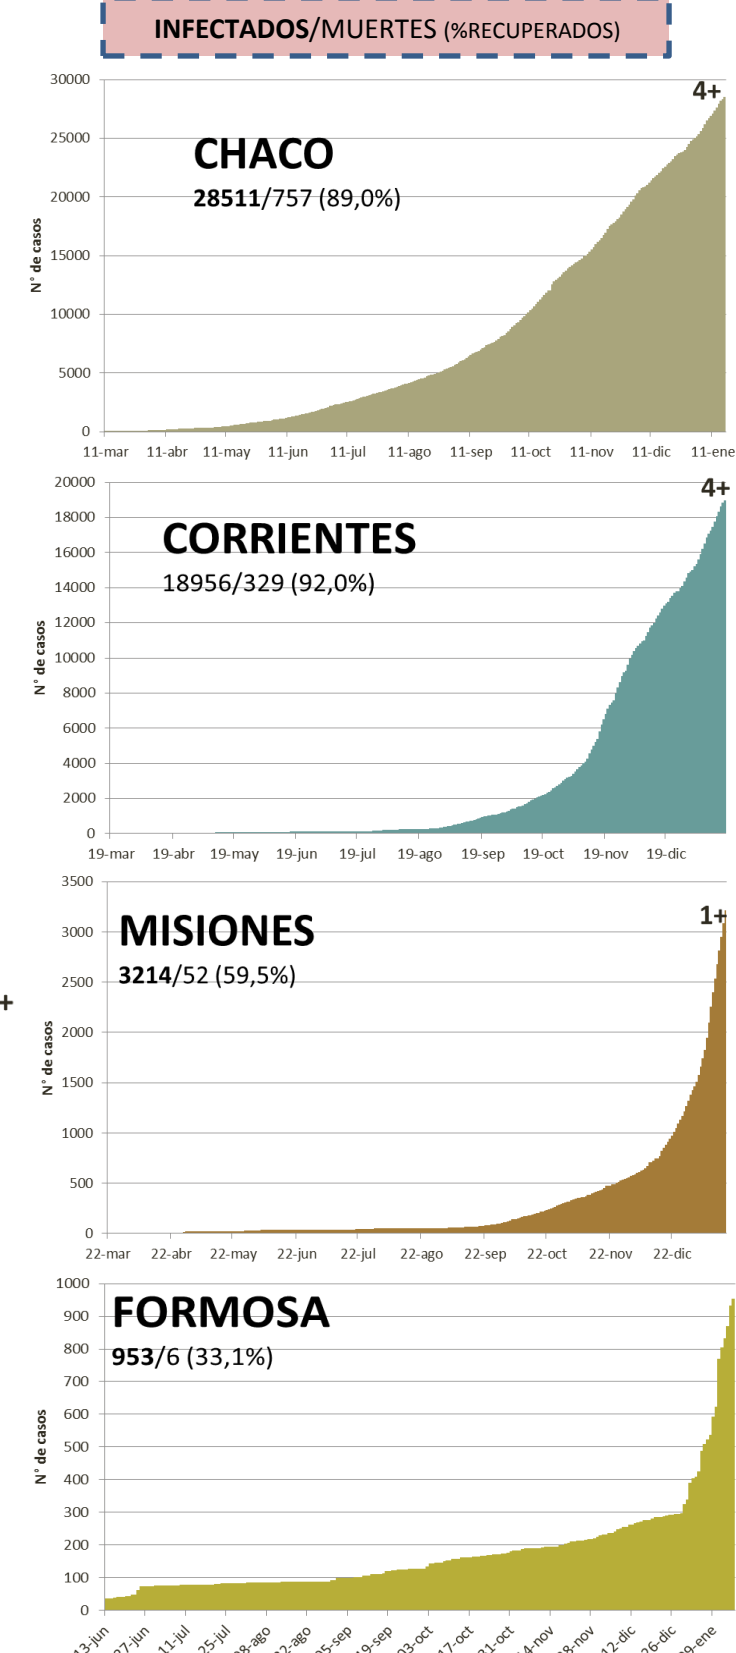

SITUACIÓN EPIDEMIOLÓGICA EN EL MUNDO

SITUACIÓN EPIDEMIOLÓGICA EN AMÉRICA DEL SUR

SITUACIÓN EPIDEMIOLÓGICA EN PROVINCIAS DEL NEA

SITUACIÓN EPIDEMIOLÓGICA EN ARGENTINA

Fuente: Datos aportados por el Ministerio de Salud de la Nación.
Los datos de las provincias del NEA fueron ACTUALIZADOS con los reportes diarios del Ministerio de Salud de cada provincia.