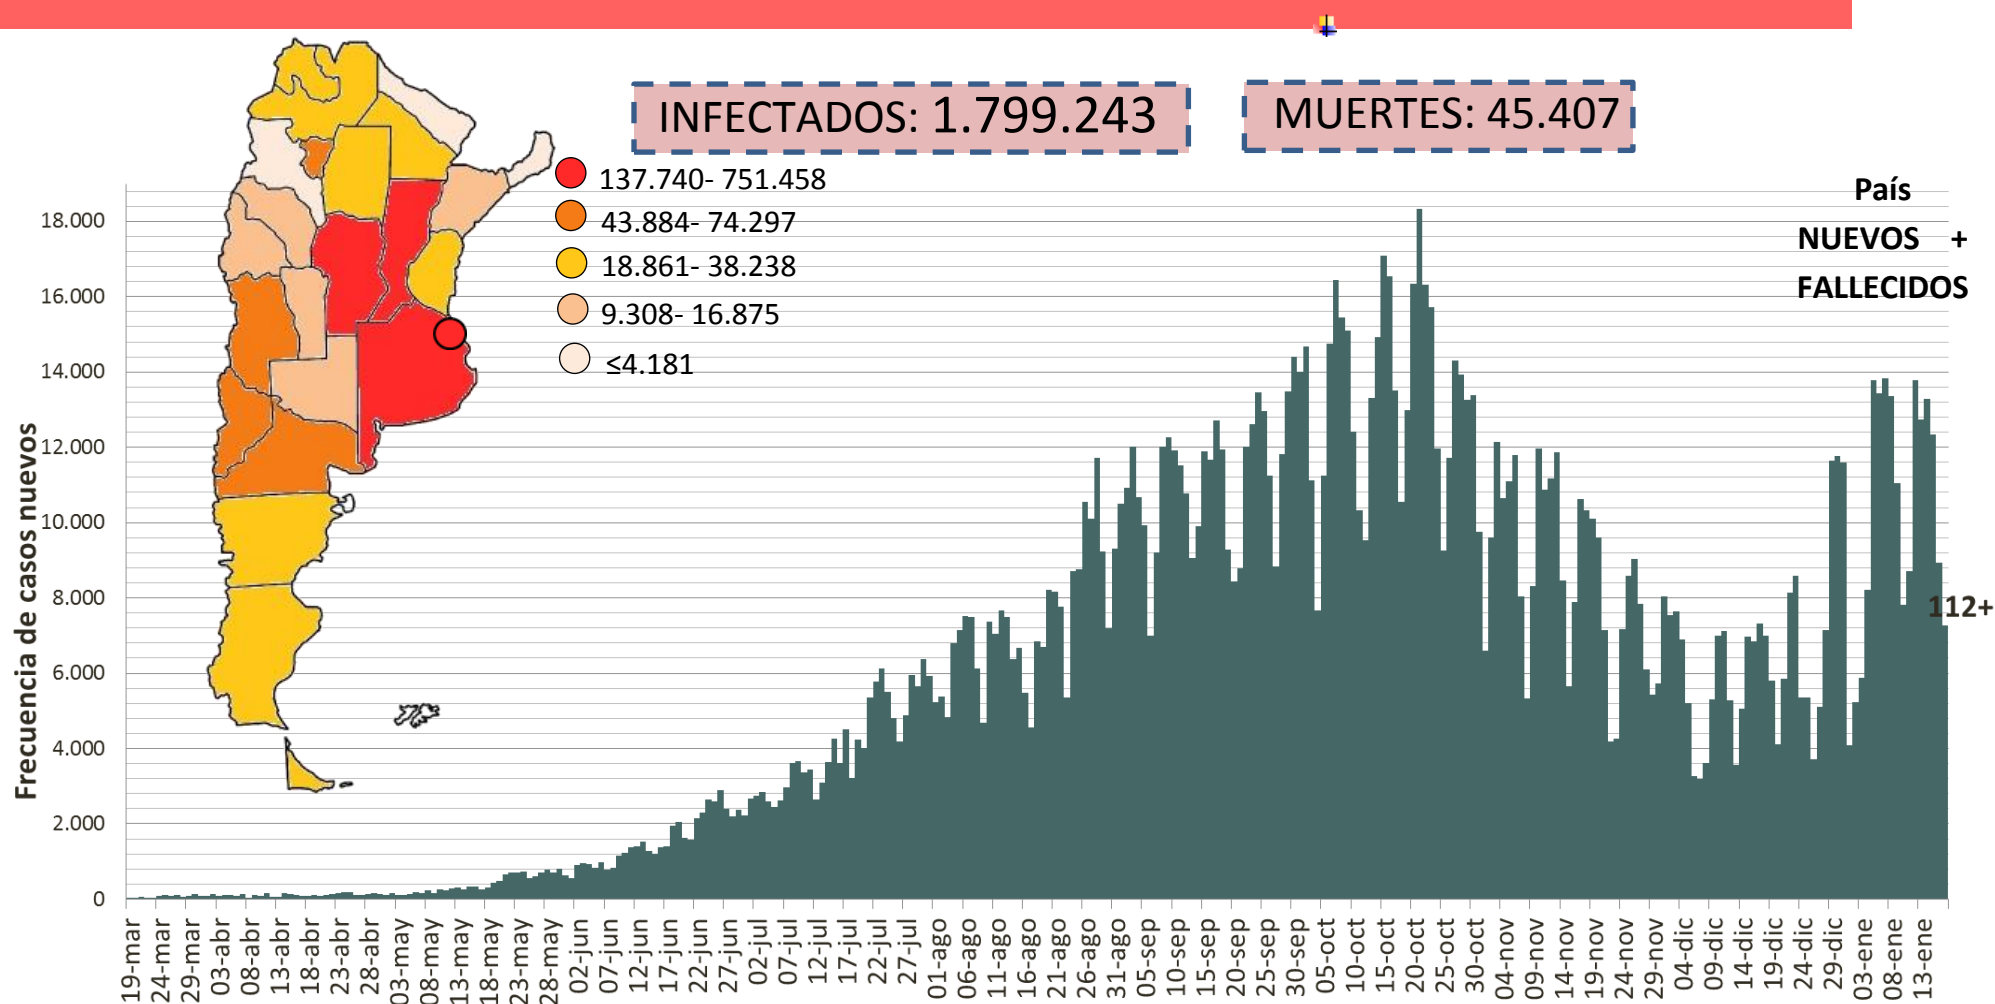

SITUACIÓN EPIDEMIOLÓGICA EN EL MUNDO

SITUACIÓN EPIDEMIOLÓGICA EN AMÉRICA DEL SUR

SITUACIÓN EPIDEMIOLÓGICA EN PROVINCIAS DEL NEA

SITUACIÓN EPIDEMIOLÓGICA EN ARGENTINA

Fuente: Datos aportados por el Ministerio de Salud de la Nación.
Los datos de las provincias del NEA fueron ACTUALIZADOS con los reportes diarios del Ministerio de Salud de cada provincia.