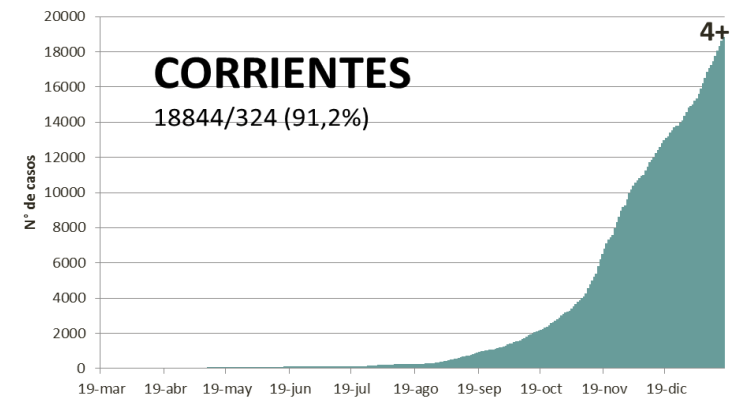

SITUACIÓN EPIDEMIOLÓGICA EN EL MUNDO

SITUACIÓN EPIDEMIOLÓGICA EN AMÉRICA DEL SUR

SITUACIÓN EPIDEMIOLÓGICA EN PROVINCIAS DEL NEA

SITUACIÓN EPIDEMIOLÓGICA EN ARGENTINA

Fuente: Datos aportados por el Ministerio de Salud de la Nación.
Los datos de las provincias del NEA fueron ACTUALIZADOS con los reportes diarios del Ministerio de Salud de cada provincia.