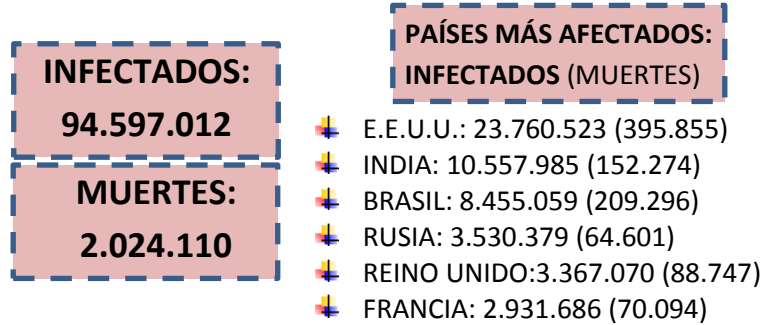

SITUACIÓN EPIDEMIOLÓGICA EN EL MUNDO

SITUACIÓN EPIDEMIOLÓGICA EN AMÉRICA DEL SUR

SITUACIÓN EPIDEMIOLÓGICA EN PROVINCIAS DEL NEA

SITUACIÓN EPIDEMIOLÓGICA EN ARGENTINA

Fuente: Datos aportados por el Ministerio de Salud de la Nación.
Los datos de las provincias del NEA fueron ACTUALIZADOS con los reportes diarios del Ministerio de Salud de cada provincia.