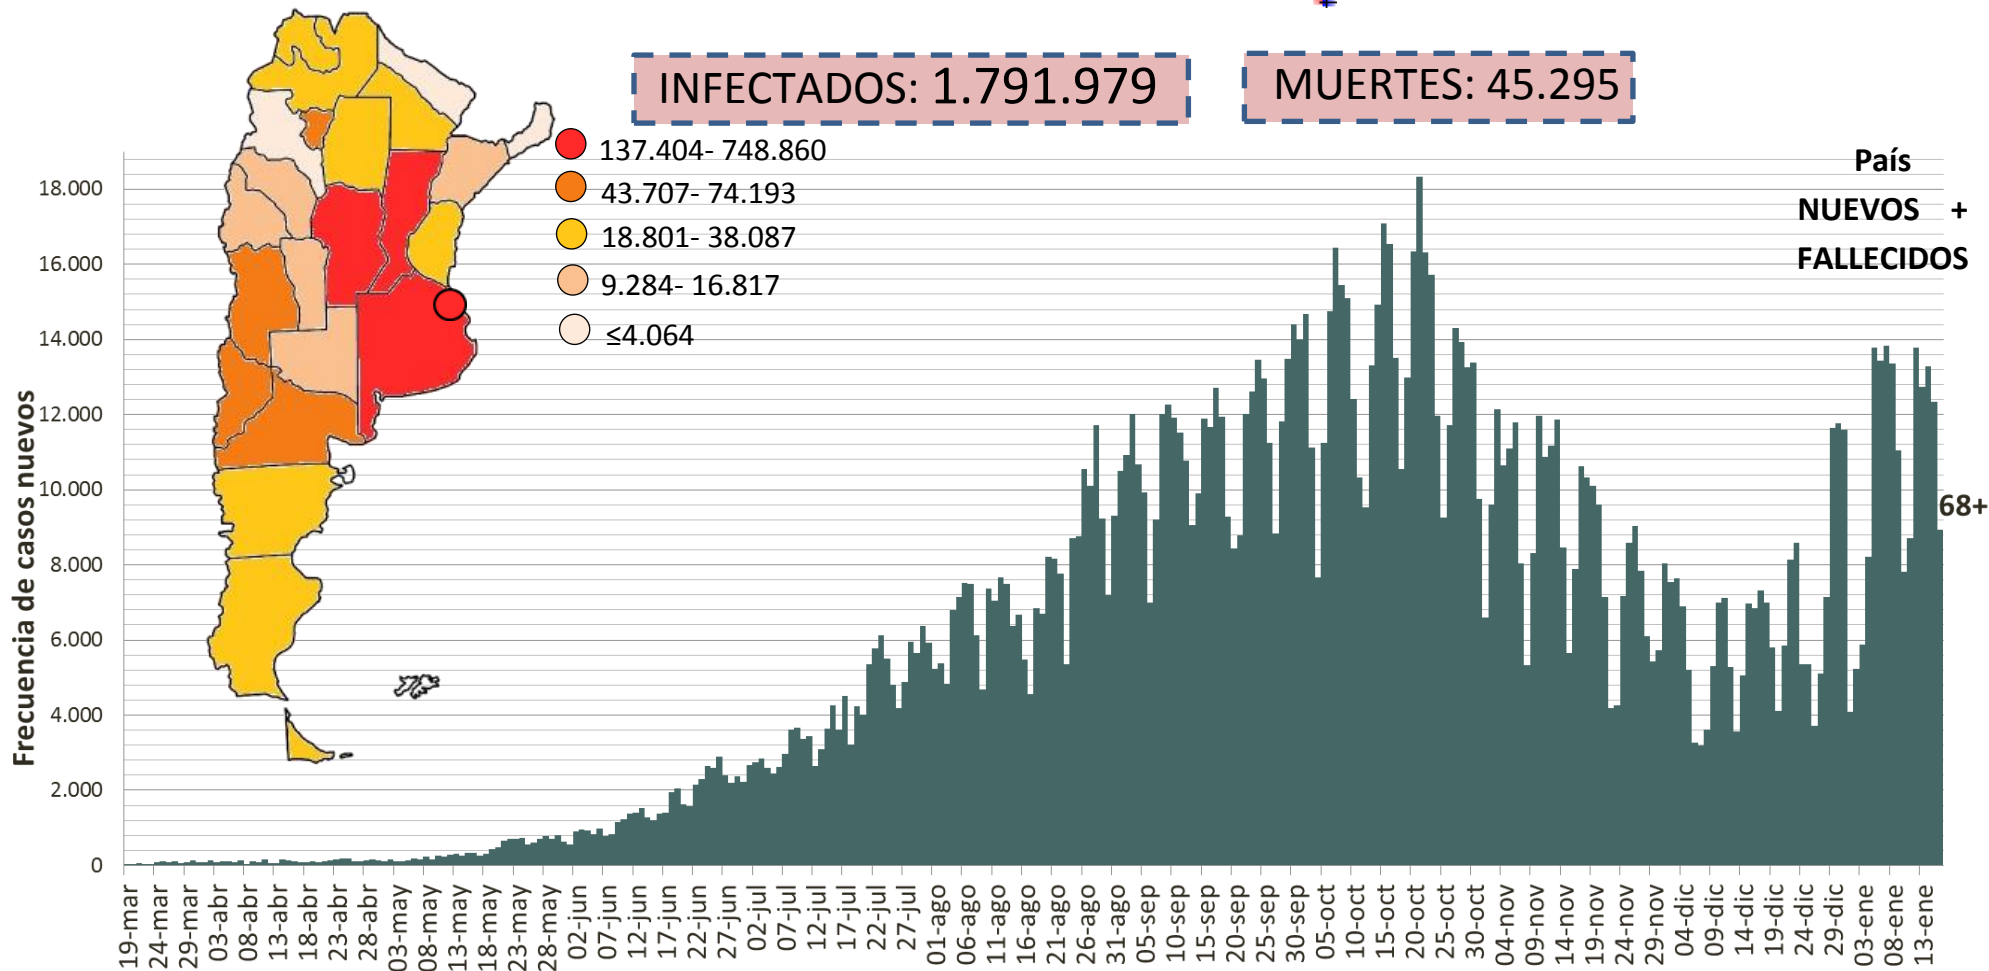

SITUACIÓN EPIDEMIOLÓGICA EN EL MUNDO

SITUACIÓN EPIDEMIOLÓGICA EN AMÉRICA DEL SUR

SITUACIÓN EPIDEMIOLÓGICA EN PROVINCIAS DEL NEA

SITUACIÓN EPIDEMIOLÓGICA EN ARGENTINA

Fuente: Datos aportados por el Ministerio de Salud de la Nación.
Los datos de las provincias del NEA fueron ACTUALIZADOS con los reportes diarios del Ministerio de Salud de cada provincia.