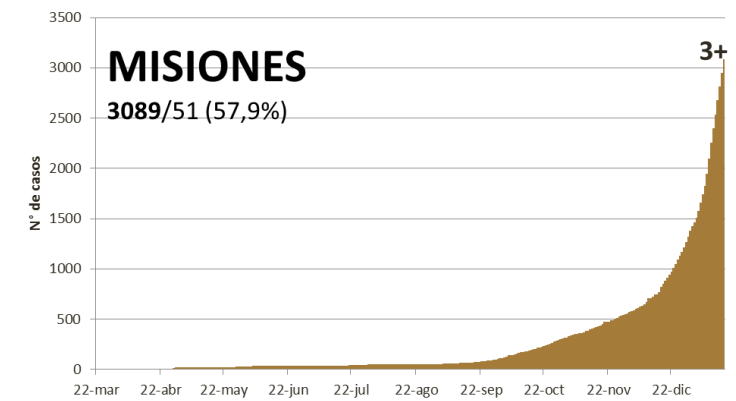

SITUACIÓN EPIDEMIOLÓGICA EN EL MUNDO

SITUACIÓN EPIDEMIOLÓGICA EN AMÉRICA DEL SUR

SITUACIÓN EPIDEMIOLÓGICA EN PROVINCIAS DEL NEA

SITUACIÓN EPIDEMIOLÓGICA EN ARGENTINA

Fuente: Datos aportados por el Ministerio de Salud de la Nación.
Los datos de las provincias del NEA fueron ACTUALIZADOS con los reportes diarios del Ministerio de Salud de cada provincia.