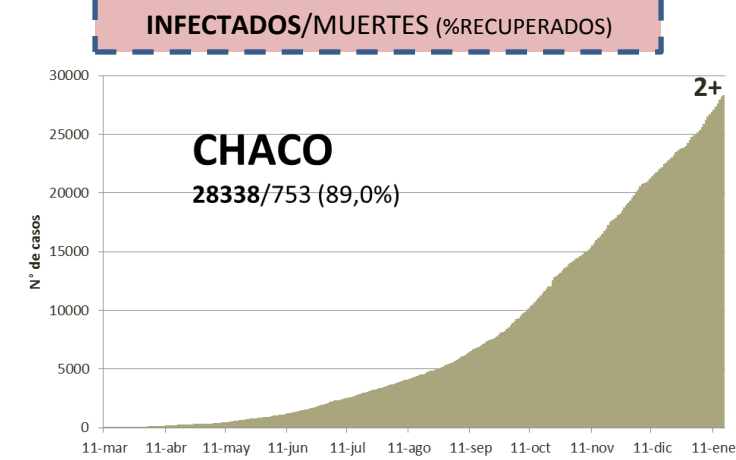

SITUACIÓN EPIDEMIOLÓGICA EN EL MUNDO

SITUACIÓN EPIDEMIOLÓGICA EN AMÉRICA DEL SUR

SITUACIÓN EPIDEMIOLÓGICA EN PROVINCIAS DEL NEA

SITUACIÓN EPIDEMIOLÓGICA EN ARGENTINA

Fuente: Datos aportados por el Ministerio de Salud de la Nación.
Los datos de las provincias del NEA fueron ACTUALIZADOS con los reportes diarios del Ministerio de Salud de cada provincia.