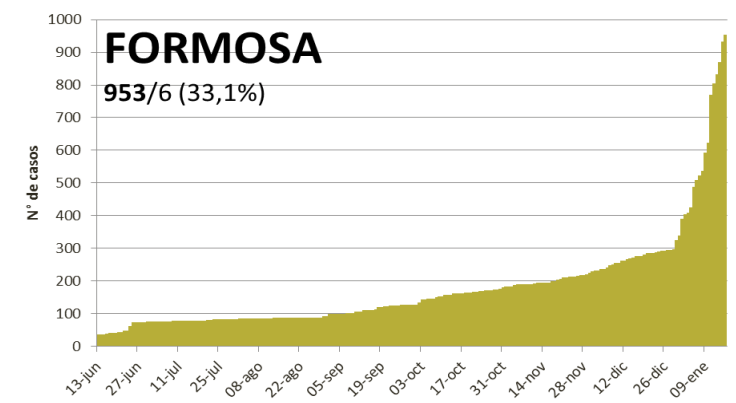

SITUACIÓN EPIDEMIOLÓGICA EN EL MUNDO

SITUACIÓN EPIDEMIOLÓGICA EN AMÉRICA DEL SUR

SITUACIÓN EPIDEMIOLÓGICA EN PROVINCIAS DEL NEA

SITUACIÓN EPIDEMIOLÓGICA EN ARGENTINA

Fuente: Datos aportados por el Ministerio de Salud de la Nación.
Los datos de las provincias del NEA fueron ACTUALIZADOS con los reportes diarios del Ministerio de Salud de cada provincia.