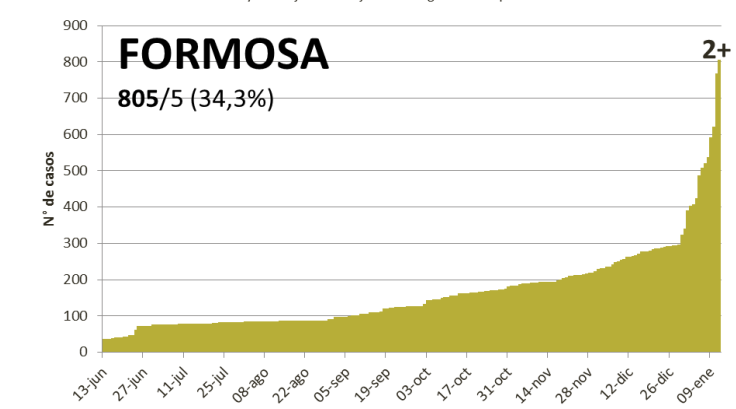

SITUACIÓN EPIDEMIOLÓGICA EN EL MUNDO

SITUACIÓN EPIDEMIOLÓGICA EN AMÉRICA DEL SUR

SITUACIÓN EPIDEMIOLÓGICA EN PROVINCIAS DEL NEA

SITUACIÓN EPIDEMIOLÓGICA EN ARGENTINA

Fuente: Datos aportados por el Ministerio de Salud de la Nación.
Los datos de las provincias del NEA fueron ACTUALIZADOS con los reportes diarios del Ministerio de Salud de cada provincia.