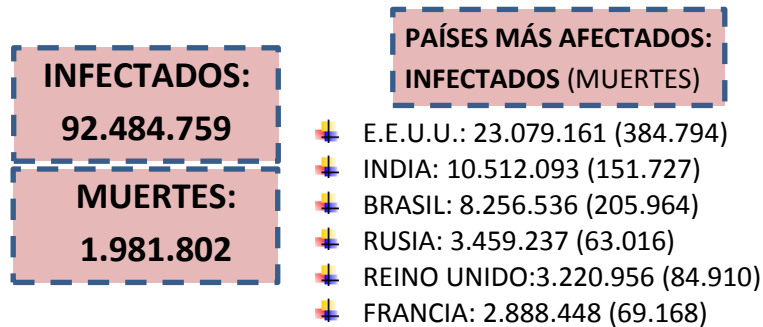

SITUACIÓN EPIDEMIOLÓGICA EN EL MUNDO

SITUACIÓN EPIDEMIOLÓGICA EN AMÉRICA DEL SUR

SITUACIÓN EPIDEMIOLÓGICA EN PROVINCIAS DEL NEA

SITUACIÓN EPIDEMIOLÓGICA EN ARGENTINA

Fuente: Datos aportados por el Ministerio de Salud de la Nación.
Los datos de las provincias del NEA fueron ACTUALIZADOS con los reportes diarios del Ministerio de Salud de cada provincia.