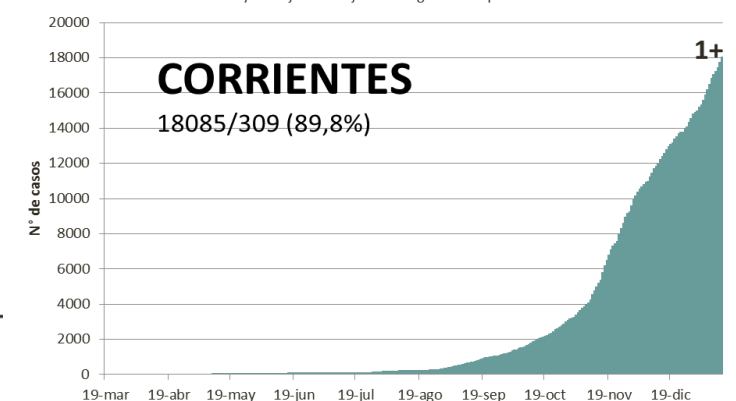

SITUACIÓN EPIDEMIOLÓGICA EN EL MUNDO

SITUACIÓN EPIDEMIOLÓGICA EN AMÉRICA DEL SUR

SITUACIÓN EPIDEMIOLÓGICA EN PROVINCIAS DEL NEA

SITUACIÓN EPIDEMIOLÓGICA EN ARGENTINA

Fuente: Datos aportados por el Ministerio de Salud de la Nación.
Los datos de las provincias del NEA fueron ACTUALIZADOS con los reportes diarios del Ministerio de Salud de cada provincia.