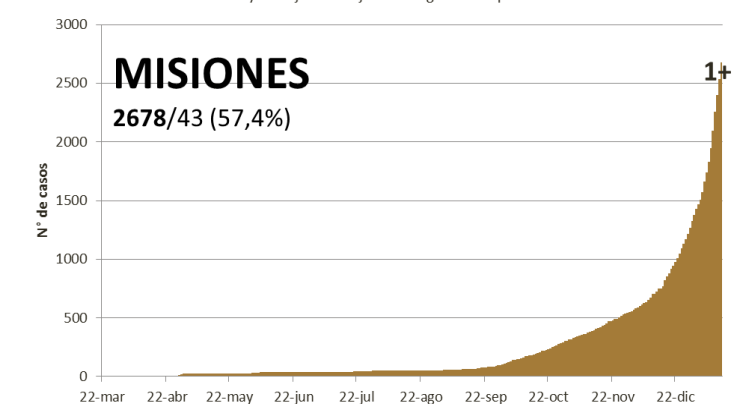

SITUACIÓN EPIDEMIOLÓGICA EN EL MUNDO

SITUACIÓN EPIDEMIOLÓGICA EN AMÉRICA DEL SUR

SITUACIÓN EPIDEMIOLÓGICA EN PROVINCIAS DEL NEA

SITUACIÓN EPIDEMIOLÓGICA EN ARGENTINA

Fuente: Datos aportados por el Ministerio de Salud de la Nación.
Los datos de las provincias del NEA fueron ACTUALIZADOS con los reportes diarios del Ministerio de Salud de cada provincia.