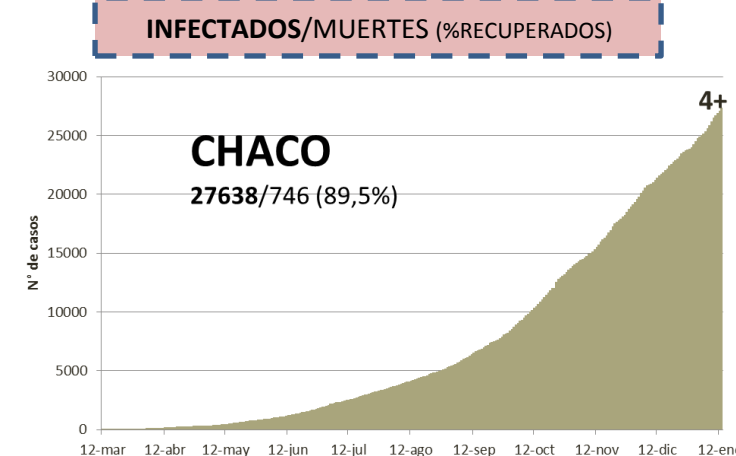

SITUACIÓN EPIDEMIOLÓGICA EN EL MUNDO

SITUACIÓN EPIDEMIOLÓGICA EN AMÉRICA DEL SUR

SITUACIÓN EPIDEMIOLÓGICA EN PROVINCIAS DEL NEA

SITUACIÓN EPIDEMIOLÓGICA EN ARGENTINA

Fuente: Datos aportados por el Ministerio de Salud de la Nación.
Los datos de las provincias del NEA fueron ACTUALIZADOS con los reportes diarios del Ministerio de Salud de cada provincia.