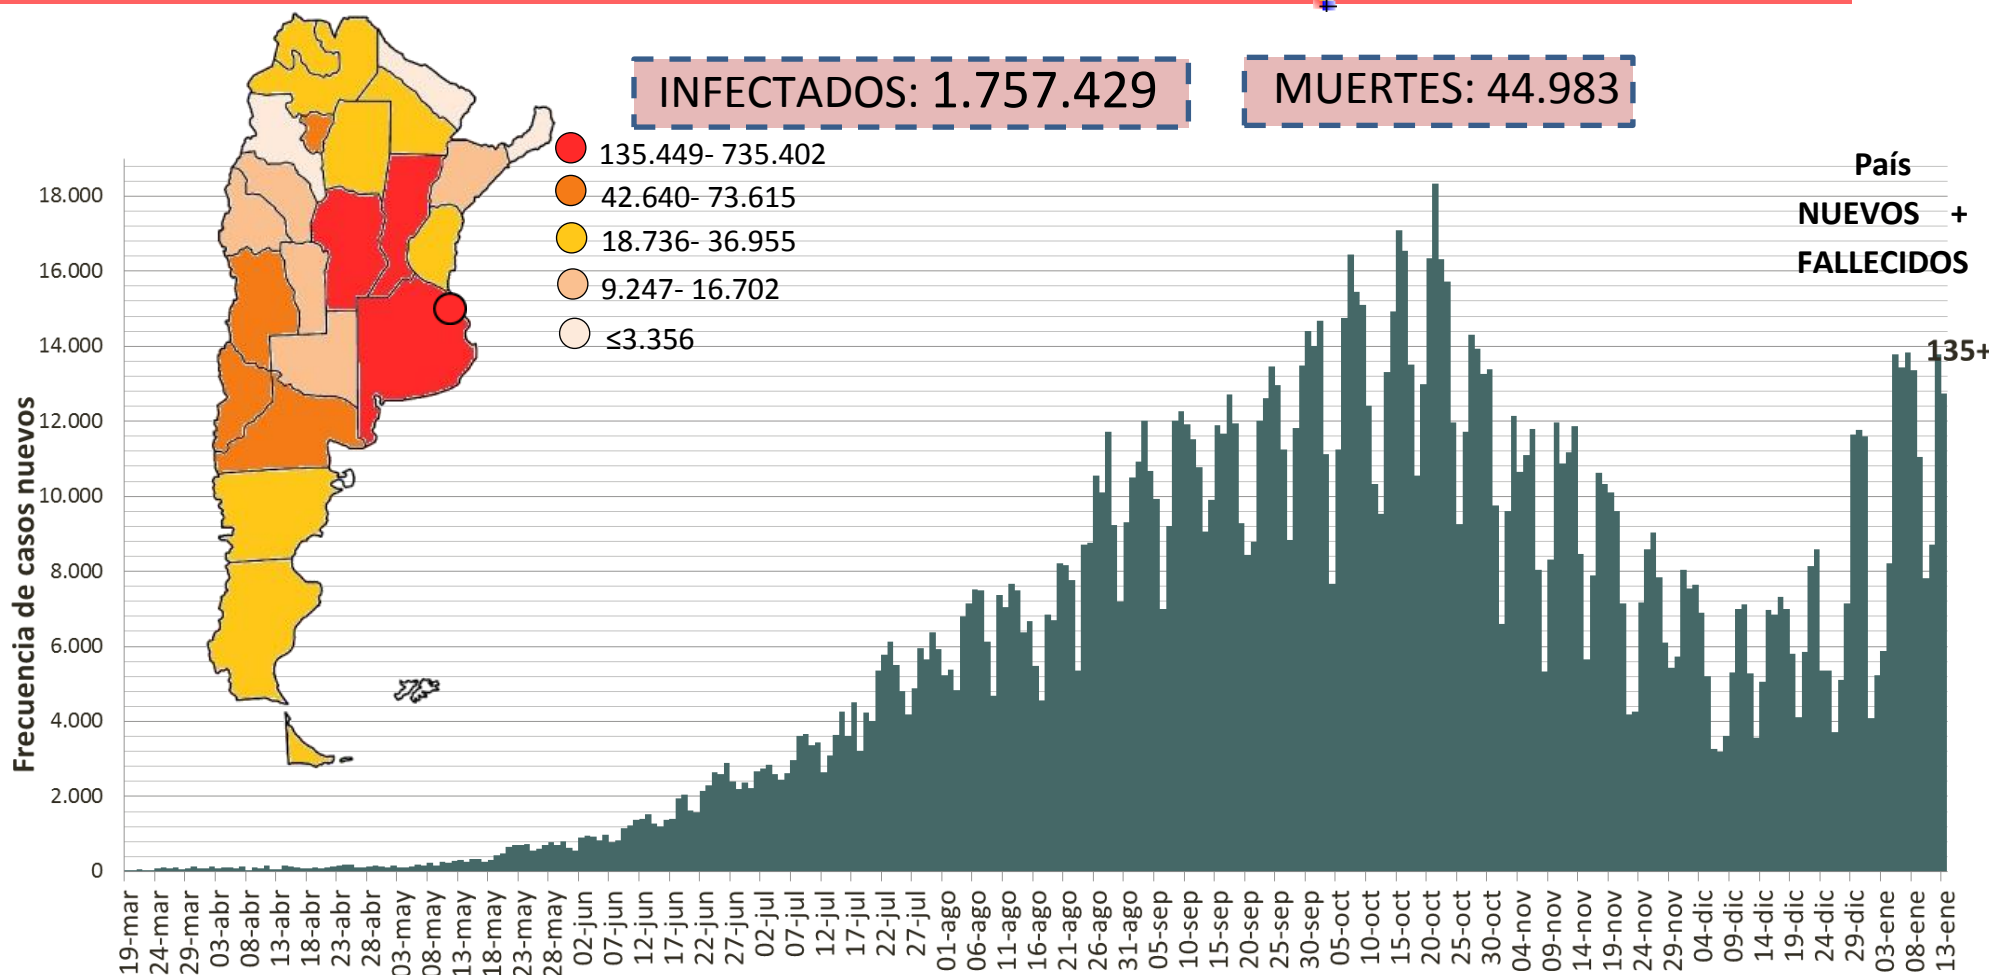

SITUACIÓN EPIDEMIOLÓGICA EN EL MUNDO

SITUACIÓN EPIDEMIOLÓGICA EN AMÉRICA DEL SUR

SITUACIÓN EPIDEMIOLÓGICA EN PROVINCIAS DEL NEA

SITUACIÓN EPIDEMIOLÓGICA EN ARGENTINA

Fuente: Datos aportados por el Ministerio de Salud de la Nación.
Los datos de las provincias del NEA fueron ACTUALIZADOS con los reportes diarios del Ministerio de Salud de cada provincia.