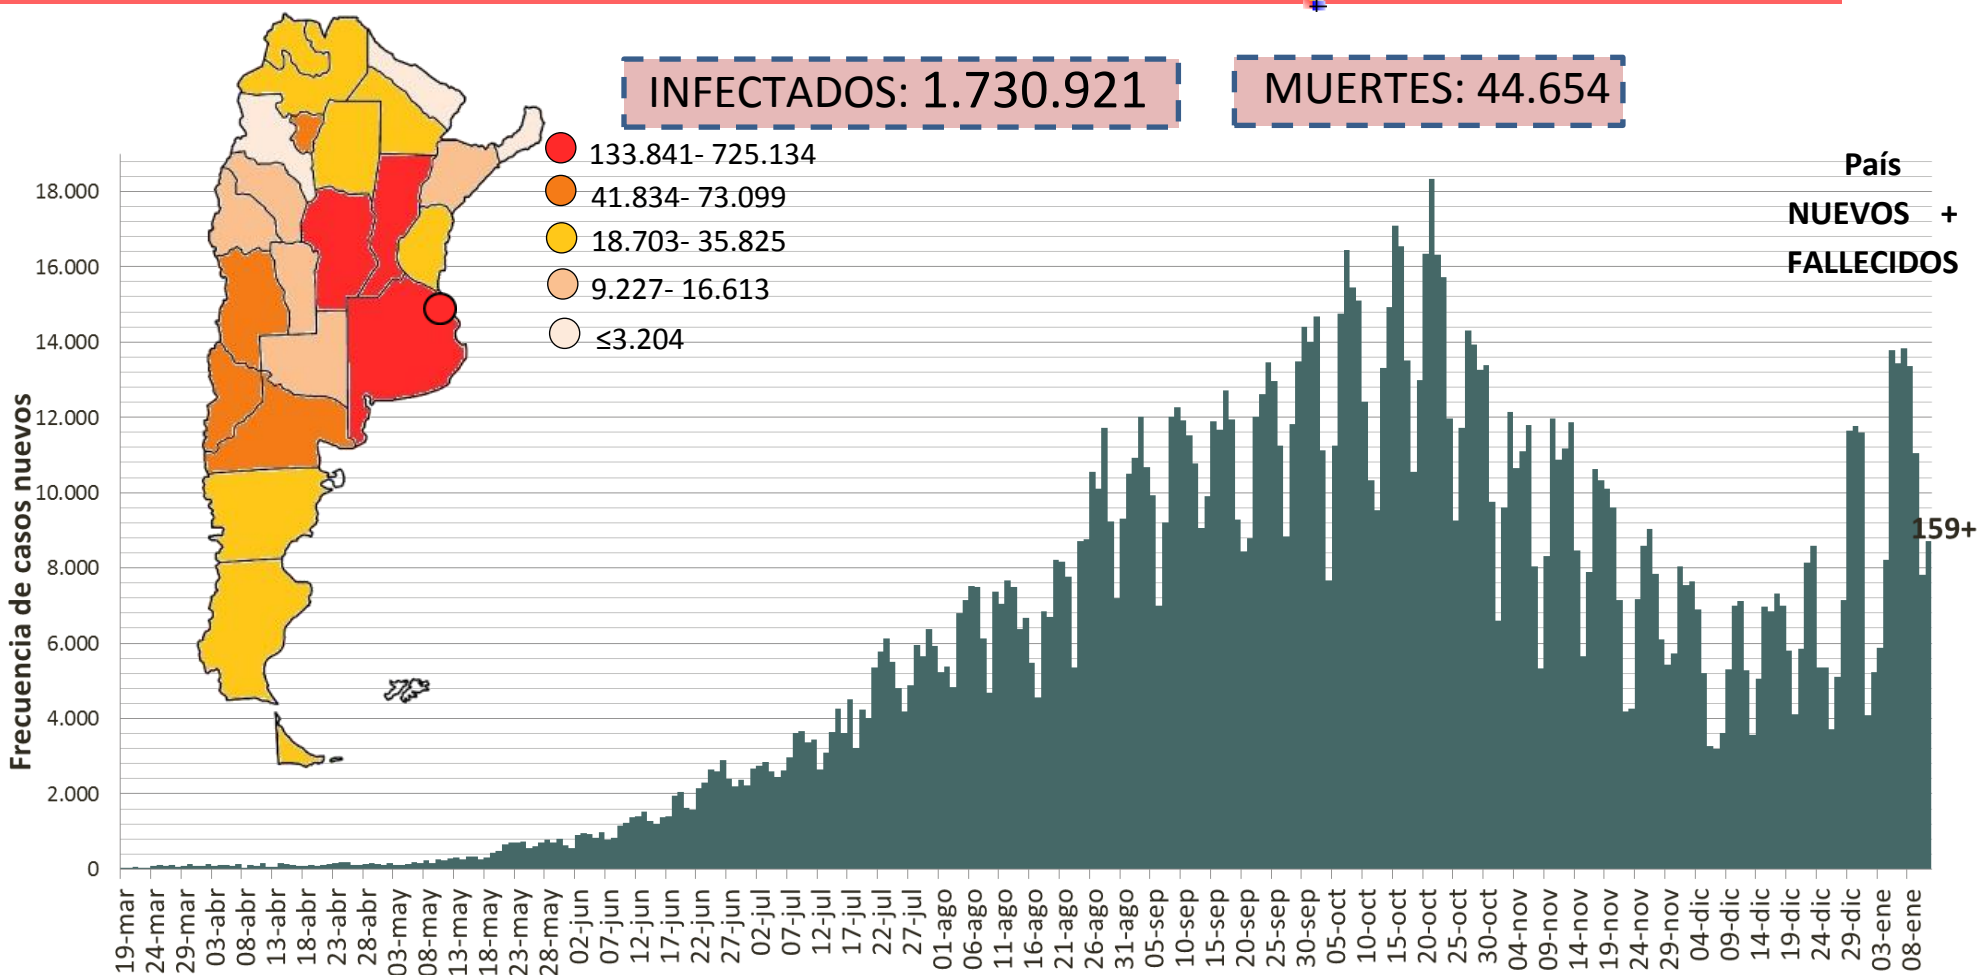

NUEVO CORONAVIRUS: COVID-19

Actualización:
12/01/2021
11:00hs

SITUACIÓN EPIDEMIOLÓGICA EN EL MUNDO

SITUACIÓN EPIDEMIOLÓGICA EN AMÉRICA DEL SUR

SITUACIÓN EPIDEMIOLÓGICA EN PROVINCIAS DEL NEA

SITUACIÓN EPIDEMIOLÓGICA EN ARGENTINA

Fuente: Datos aportados por el Ministerio de Salud de la Nación.
Los datos de las provincias del NEA fueron ACTUALIZADOS con los reportes diarios del Ministerio de Salud de cada provincia.