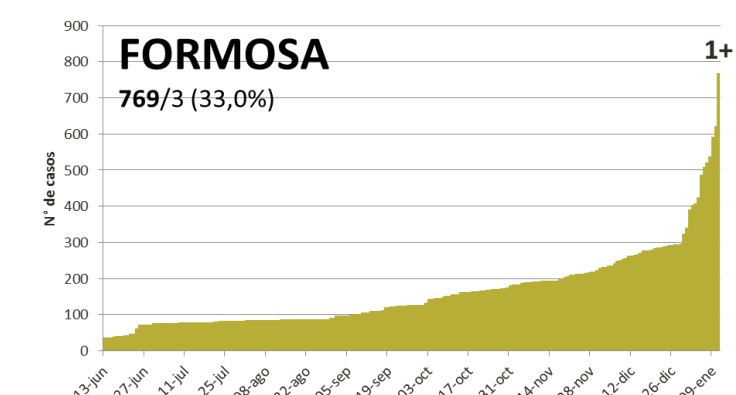

NUEVO CORONAVIRUS: COVID-19

Actualización:
12/01/2021
11:00hs

SITUACIÓN EPIDEMIOLÓGICA EN EL MUNDO

SITUACIÓN EPIDEMIOLÓGICA EN AMÉRICA DEL SUR

SITUACIÓN EPIDEMIOLÓGICA EN PROVINCIAS DEL NEA

SITUACIÓN EPIDEMIOLÓGICA EN ARGENTINA

Fuente: Datos aportados por el Ministerio de Salud de la Nación.
Los datos de las provincias del NEA fueron ACTUALIZADOS con los reportes diarios del Ministerio de Salud de cada provincia.