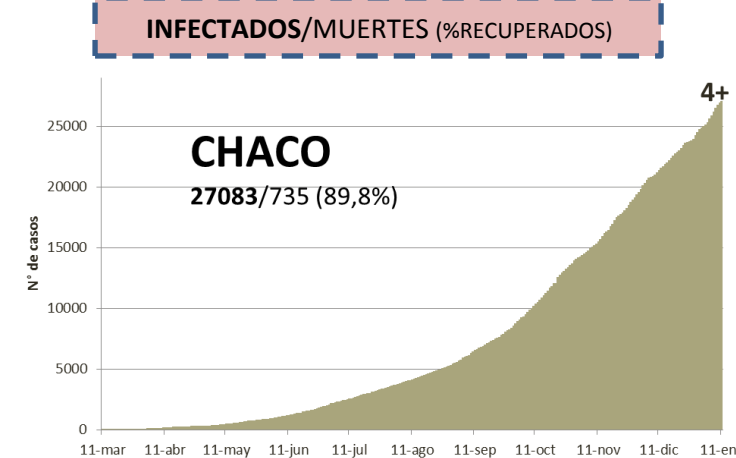

NUEVO CORONAVIRUS: COVID-19

Actualización:
12/01/2021
11:00hs

SITUACIÓN EPIDEMIOLÓGICA EN EL MUNDO

SITUACIÓN EPIDEMIOLÓGICA EN AMÉRICA DEL SUR

SITUACIÓN EPIDEMIOLÓGICA EN PROVINCIAS DEL NEA

SITUACIÓN EPIDEMIOLÓGICA EN ARGENTINA

Fuente: Datos aportados por el Ministerio de Salud de la Nación.
Los datos de las provincias del NEA fueron ACTUALIZADOS con los reportes diarios del Ministerio de Salud de cada provincia.