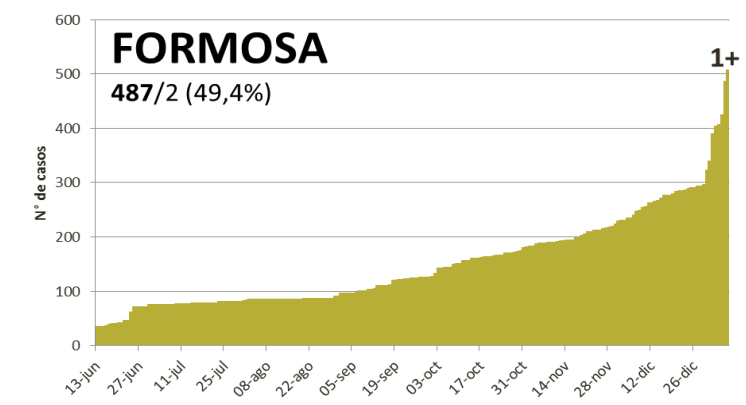

NUEVO CORONAVIRUS: COVID-19

Actualización:
08/01/2021
11:00hs

SITUACIÓN EPIDEMIOLÓGICA EN EL MUNDO

SITUACIÓN EPIDEMIOLÓGICA EN AMÉRICA DEL SUR

SITUACIÓN EPIDEMIOLÓGICA EN PROVINCIAS DEL NEA

SITUACIÓN EPIDEMIOLÓGICA EN ARGENTINA

Fuente: Datos aportados por el Ministerio de Salud de la Nación.
Los datos de las provincias del NEA fueron ACTUALIZADOS con los reportes diarios del Ministerio de Salud de cada provincia.