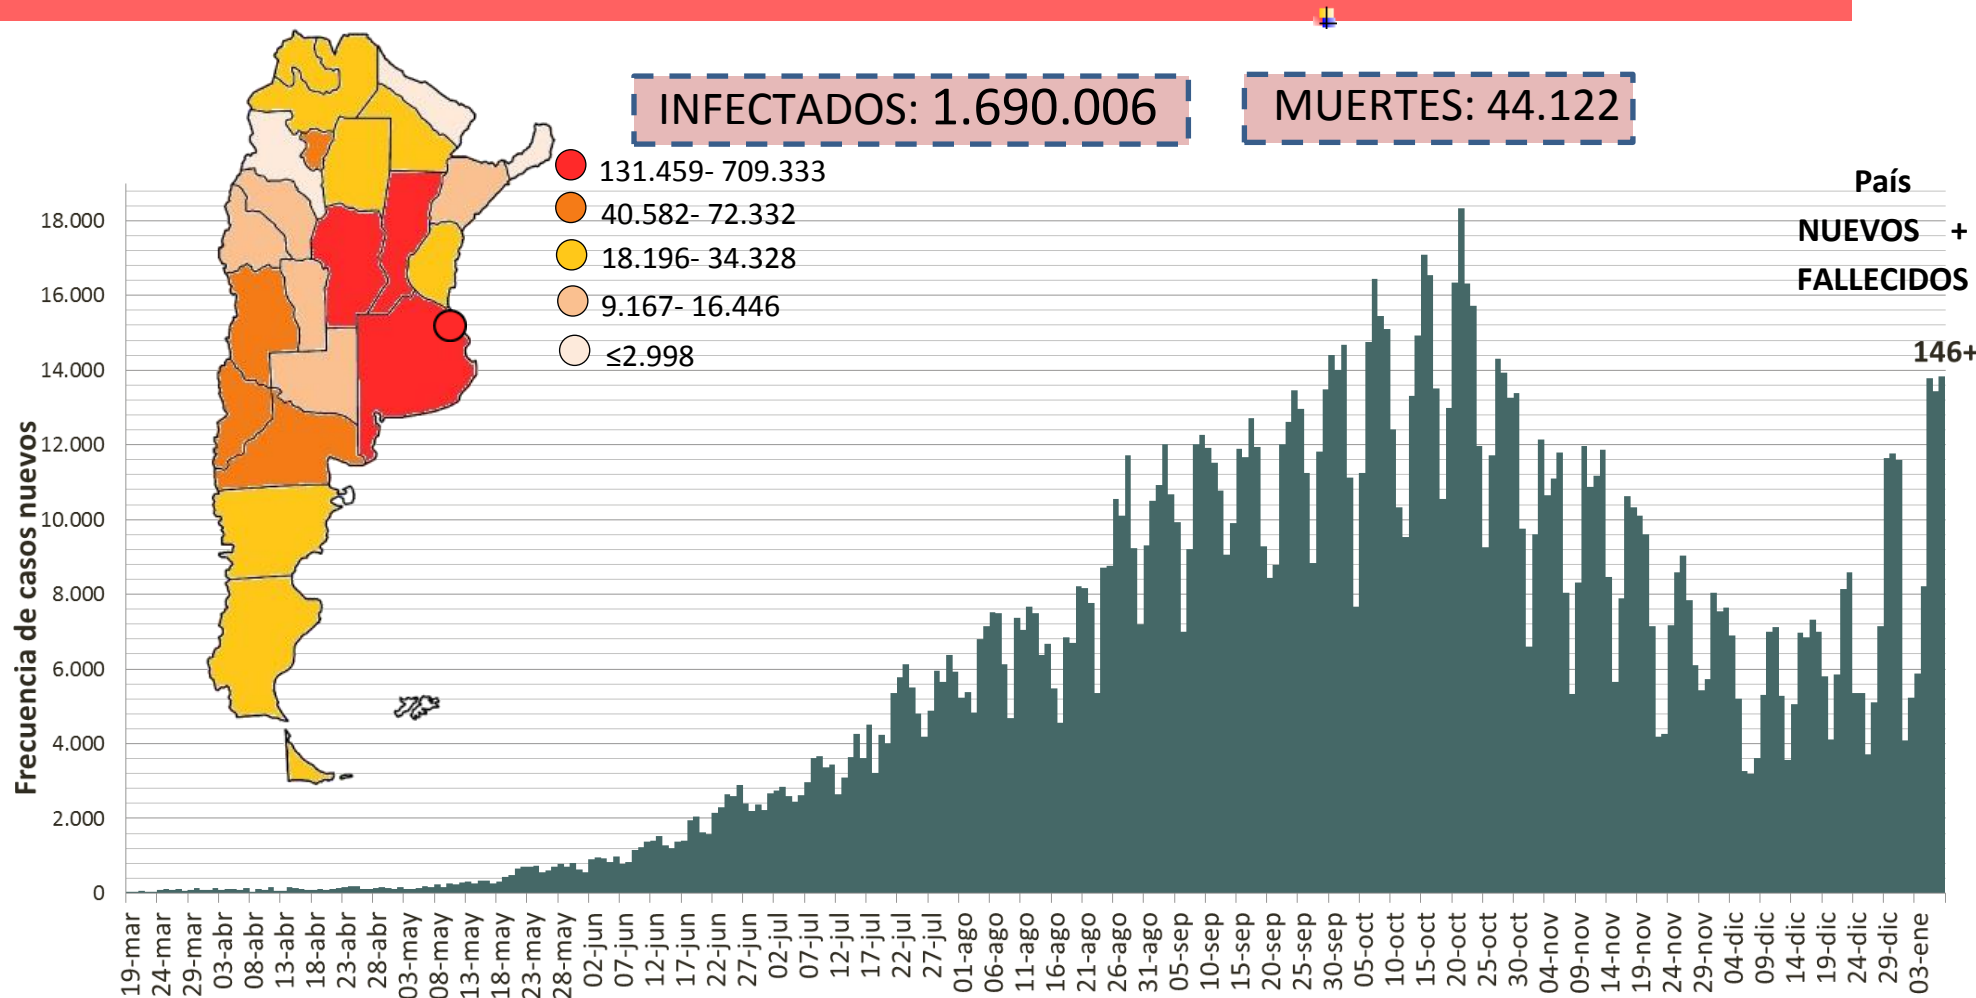

NUEVO CORONAVIRUS: COVID-19

Actualización:
08/01/2021
11:00hs

SITUACIÓN EPIDEMIOLÓGICA EN EL MUNDO

SITUACIÓN EPIDEMIOLÓGICA EN AMÉRICA DEL SUR

SITUACIÓN EPIDEMIOLÓGICA EN PROVINCIAS DEL NEA

SITUACIÓN EPIDEMIOLÓGICA EN ARGENTINA

Fuente: Datos aportados por el Ministerio de Salud de la Nación.
Los datos de las provincias del NEA fueron ACTUALIZADOS con los reportes diarios del Ministerio de Salud de cada provincia.