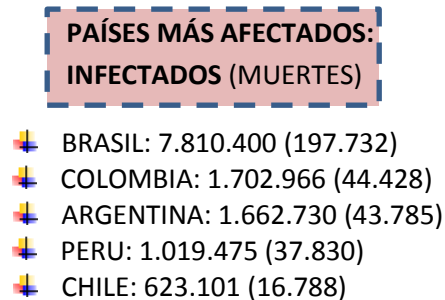

NUEVO CORONAVIRUS: COVID-19

Actualización:
06/01/2021
11:00hs

SITUACIÓN EPIDEMIOLÓGICA EN EL MUNDO

SITUACIÓN EPIDEMIOLÓGICA EN AMÉRICA DEL SUR

SITUACIÓN EPIDEMIOLÓGICA EN PROVINCIAS DEL NEA

SITUACIÓN EPIDEMIOLÓGICA EN ARGENTINA