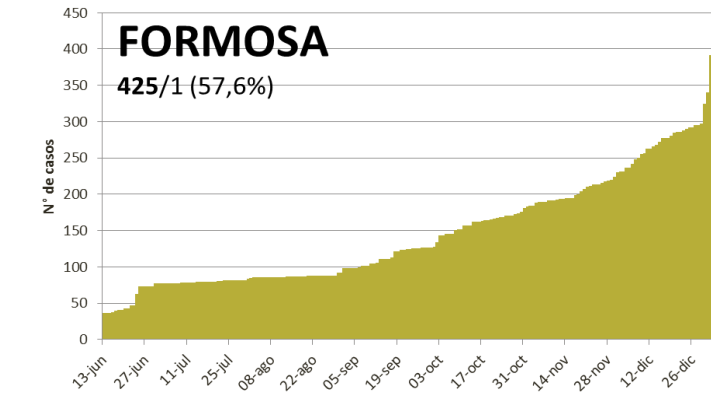

NUEVO CORONAVIRUS: COVID-19

Actualización:
06/01/2021
11:00hs

SITUACIÓN EPIDEMIOLÓGICA EN EL MUNDO

SITUACIÓN EPIDEMIOLÓGICA EN AMÉRICA DEL SUR

SITUACIÓN EPIDEMIOLÓGICA EN PROVINCIAS DEL NEA

SITUACIÓN EPIDEMIOLÓGICA EN ARGENTINA

Fuente: Datos aportados por el Ministerio de Salud de la Nación.
Los datos de las provincias del NEA fueron ACTUALIZADOS con los reportes diarios del Ministerio de Salud de cada provincia.