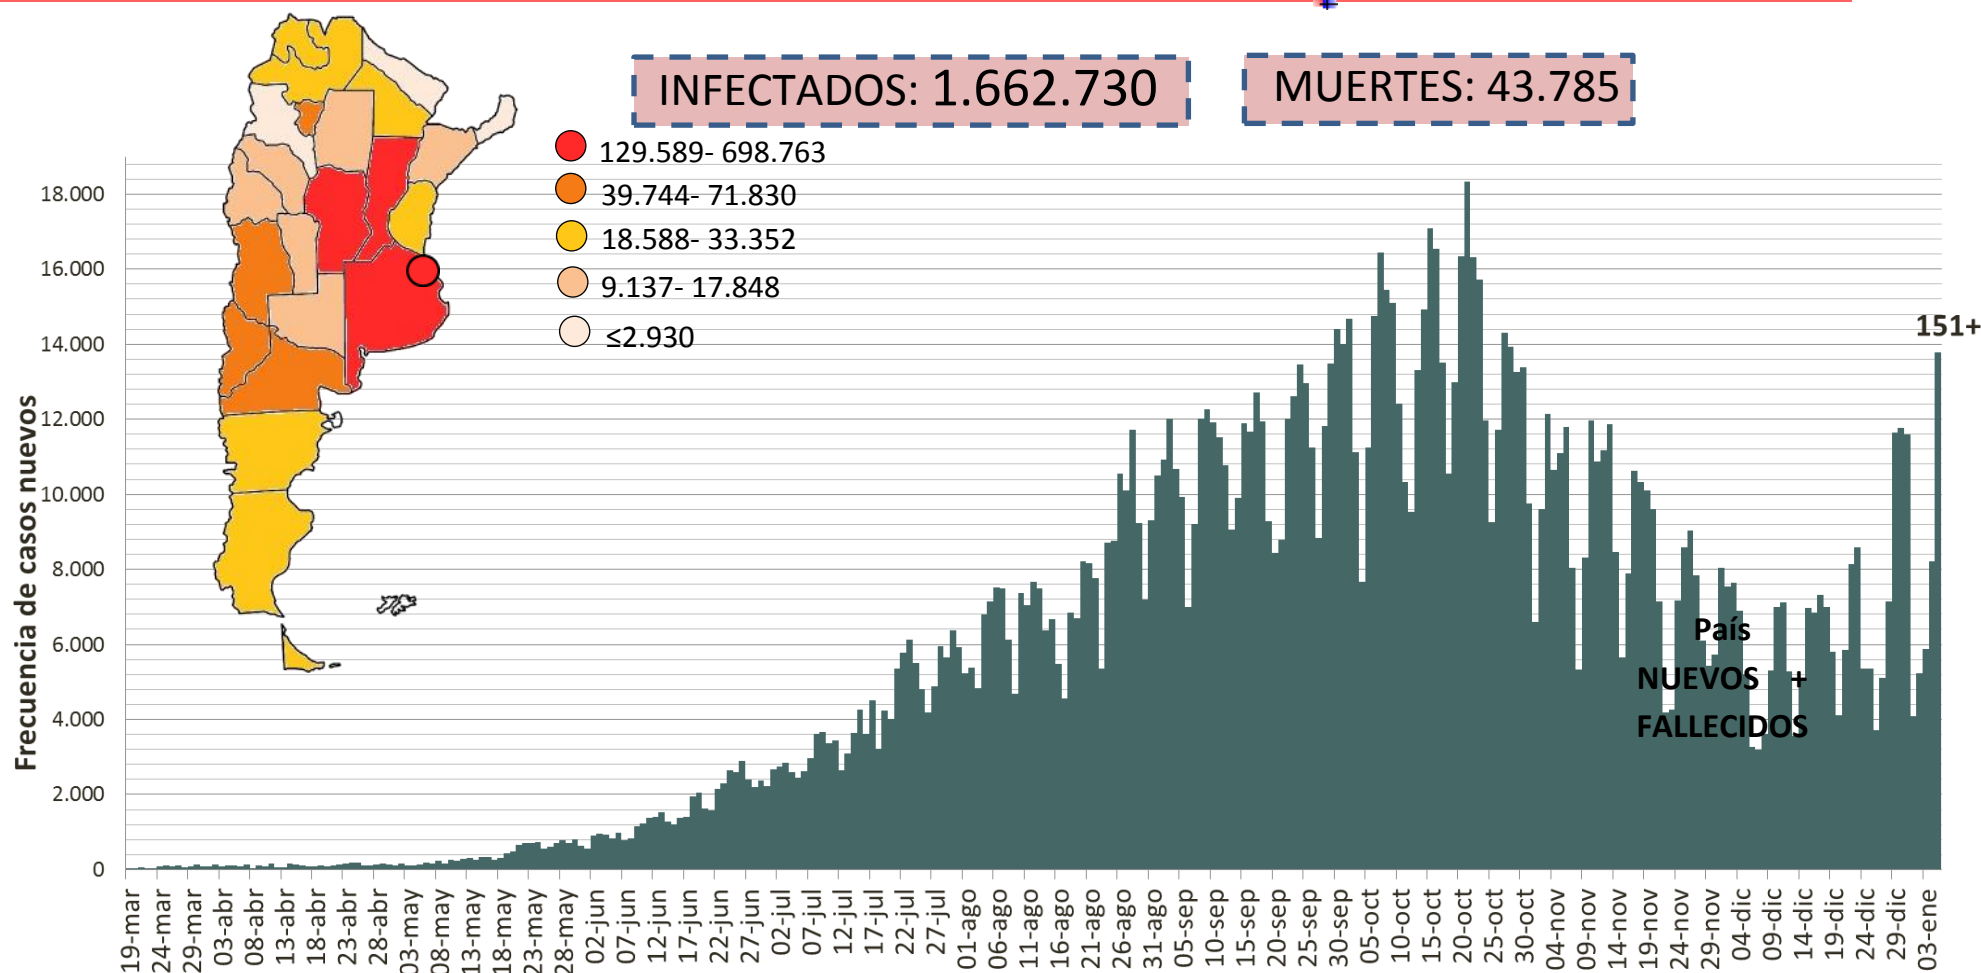

NUEVO CORONAVIRUS: COVID-19

Actualización:
06/01/2021
11:00hs

SITUACIÓN EPIDEMIOLÓGICA EN EL MUNDO

SITUACIÓN EPIDEMIOLÓGICA EN AMÉRICA DEL SUR

SITUACIÓN EPIDEMIOLÓGICA EN PROVINCIAS DEL NEA

SITUACIÓN EPIDEMIOLÓGICA EN ARGENTINA

Fuente: Datos aportados por el Ministerio de Salud de la Nación.
Los datos de las provincias del NEA fueron ACTUALIZADOS con los reportes diarios del Ministerio de Salud de cada provincia.