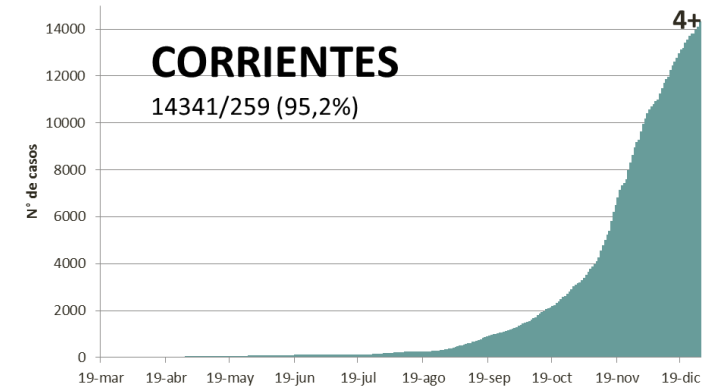

SITUACIÓN EPIDEMIOLÓGICA EN EL MUNDO

SITUACIÓN EPIDEMIOLÓGICA EN AMÉRICA DEL SUR

SITUACIÓN EPIDEMIOLÓGICA EN PROVINCIAS DEL NEA

SITUACIÓN EPIDEMIOLÓGICA EN ARGENTINA

Fuente: Datos aportados por el Ministerio de Salud de la Nación.
Los datos de las provincias del NEA fueron ACTUALIZADOS con los reportes diarios del Ministerio de Salud de cada provincia.