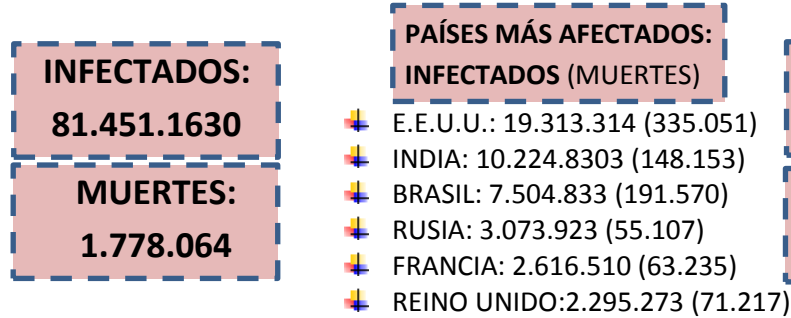

SITUACIÓN EPIDEMIOLÓGICA EN EL MUNDO

SITUACIÓN EPIDEMIOLÓGICA EN AMÉRICA DEL SUR

SITUACIÓN EPIDEMIOLÓGICA EN PROVINCIAS DEL NEA

SITUACIÓN EPIDEMIOLÓGICA EN ARGENTINA

Fuente: Datos aportados por el Ministerio de Salud de la Nación.
Los datos de las provincias del NEA fueron ACTUALIZADOS con los reportes diarios del Ministerio de Salud de cada provincia.