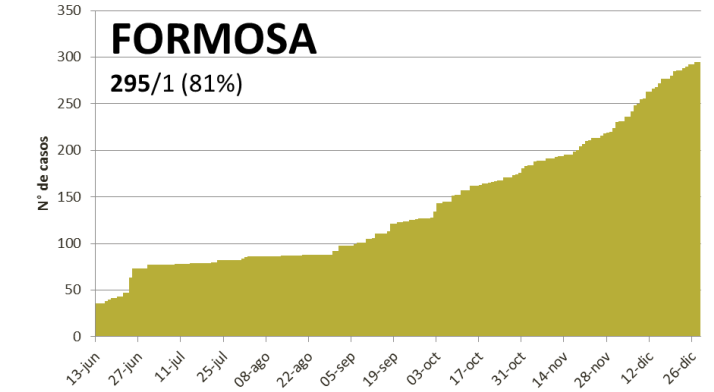

SITUACIÓN EPIDEMIOLÓGICA EN EL MUNDO

SITUACIÓN EPIDEMIOLÓGICA EN AMÉRICA DEL SUR

SITUACIÓN EPIDEMIOLÓGICA EN PROVINCIAS DEL NEA

SITUACIÓN EPIDEMIOLÓGICA EN ARGENTINA

Fuente: Datos aportados por el Ministerio de Salud de la Nación.
Los datos de las provincias del NEA fueron ACTUALIZADOS con los reportes diarios del Ministerio de Salud de cada provincia.