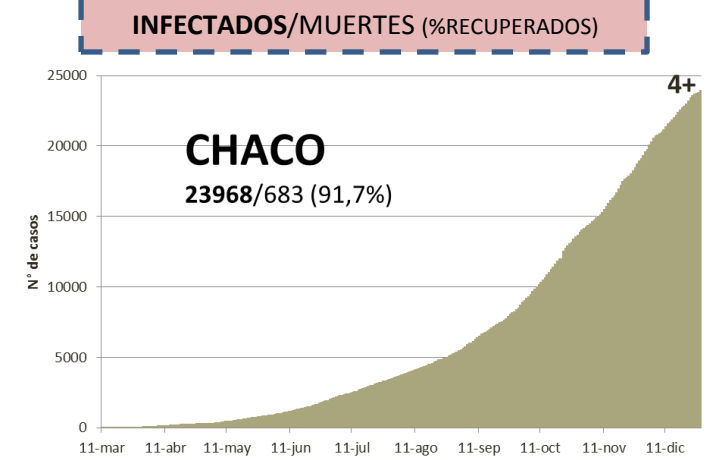

SITUACIÓN EPIDEMIOLÓGICA EN EL MUNDO

SITUACIÓN EPIDEMIOLÓGICA EN AMÉRICA DEL SUR

SITUACIÓN EPIDEMIOLÓGICA EN PROVINCIAS DEL NEA

SITUACIÓN EPIDEMIOLÓGICA EN ARGENTINA

Fuente: Datos aportados por el Ministerio de Salud de la Nación.
Los datos de las provincias del NEA fueron ACTUALIZADOS con los reportes diarios del Ministerio de Salud de cada provincia.