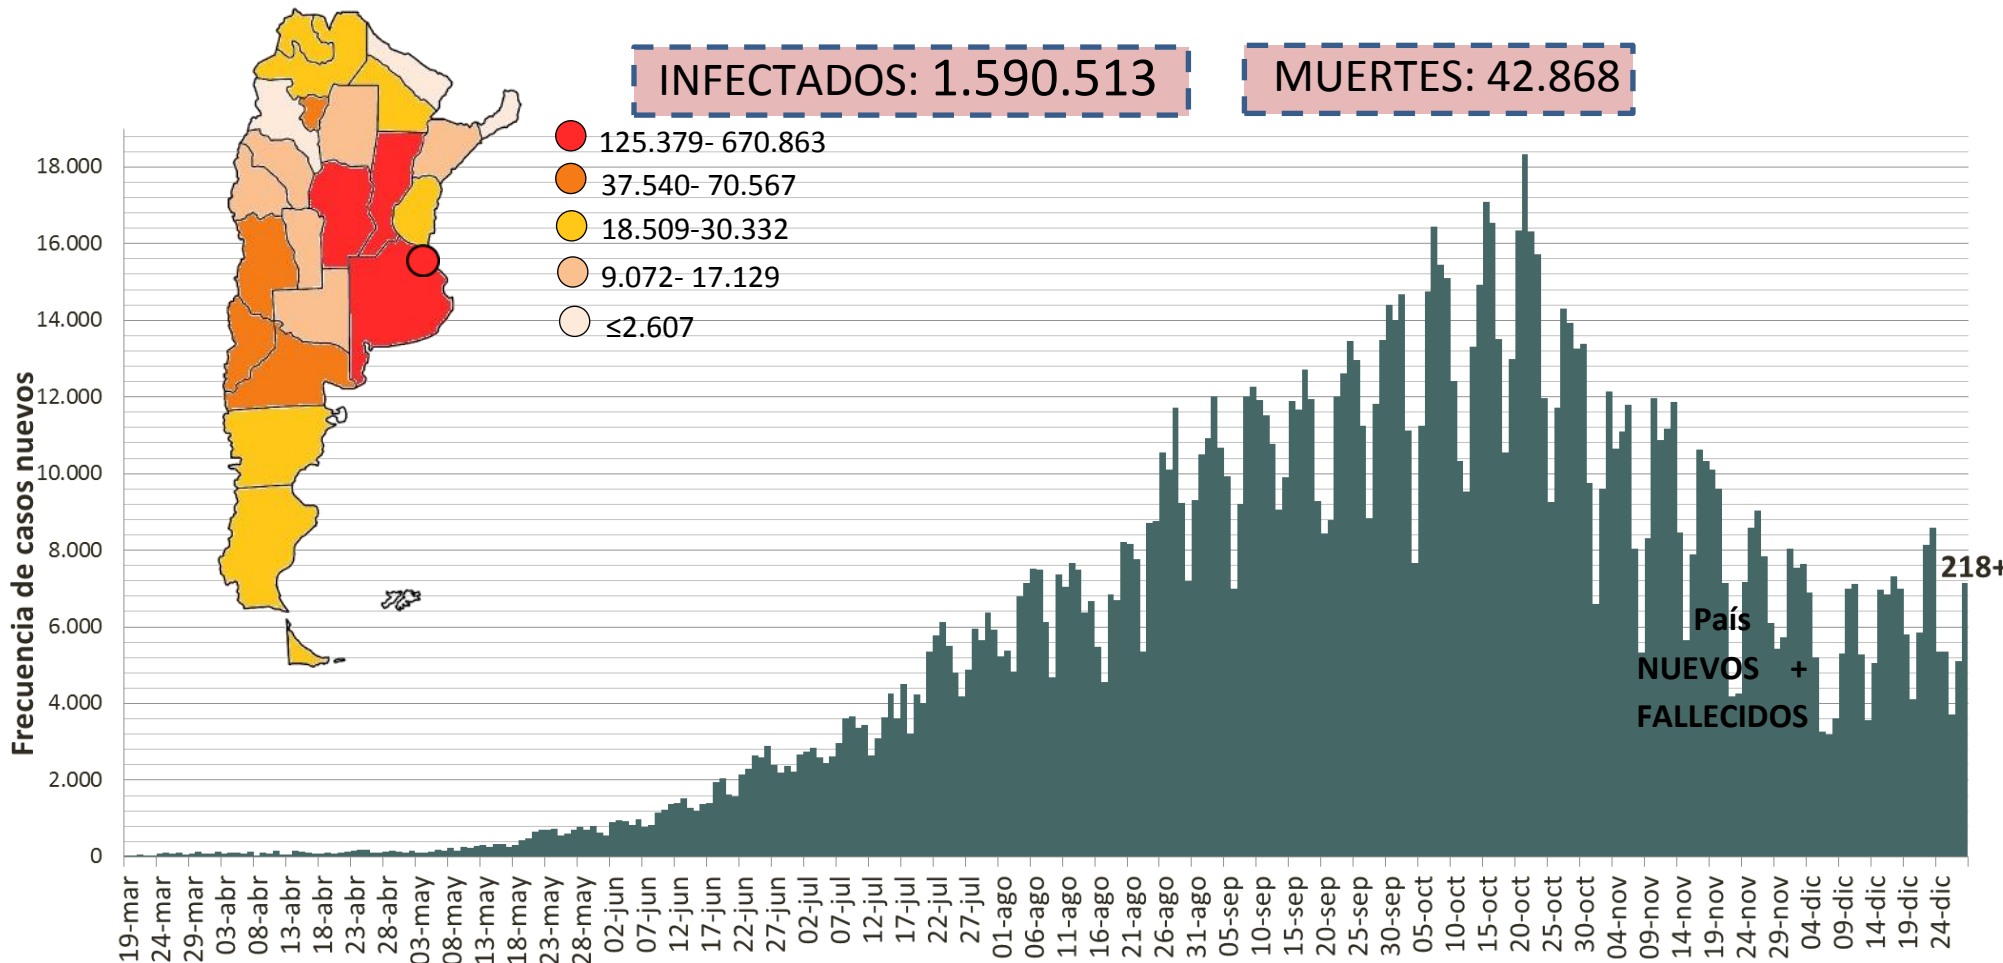

SITUACIÓN EPIDEMIOLÓGICA EN EL MUNDO

SITUACIÓN EPIDEMIOLÓGICA EN AMÉRICA DEL SUR

SITUACIÓN EPIDEMIOLÓGICA EN PROVINCIAS DEL NEA

SITUACIÓN EPIDEMIOLÓGICA EN ARGENTINA

Fuente: Datos aportados por el Ministerio de Salud de la Nación.
Los datos de las provincias del NEA fueron ACTUALIZADOS con los reportes diarios del Ministerio de Salud de cada provincia.