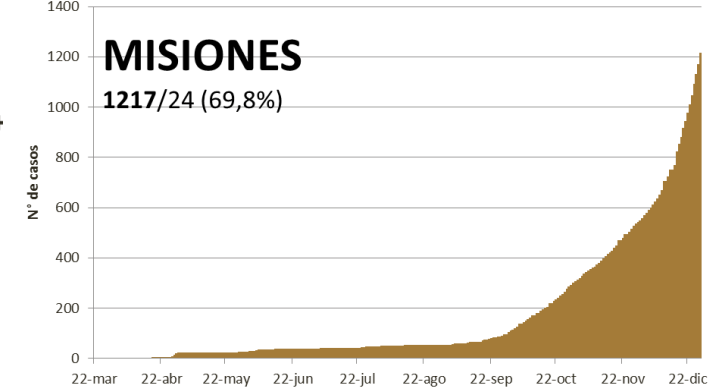

SITUACIÓN EPIDEMIOLÓGICA EN EL MUNDO

SITUACIÓN EPIDEMIOLÓGICA EN AMÉRICA DEL SUR

SITUACIÓN EPIDEMIOLÓGICA EN PROVINCIAS DEL NEA

SITUACIÓN EPIDEMIOLÓGICA EN ARGENTINA

Fuente: Datos aportados por el Ministerio de Salud de la Nación.
Los datos de las provincias del NEA fueron ACTUALIZADOS con los reportes diarios del Ministerio de Salud de cada provincia.