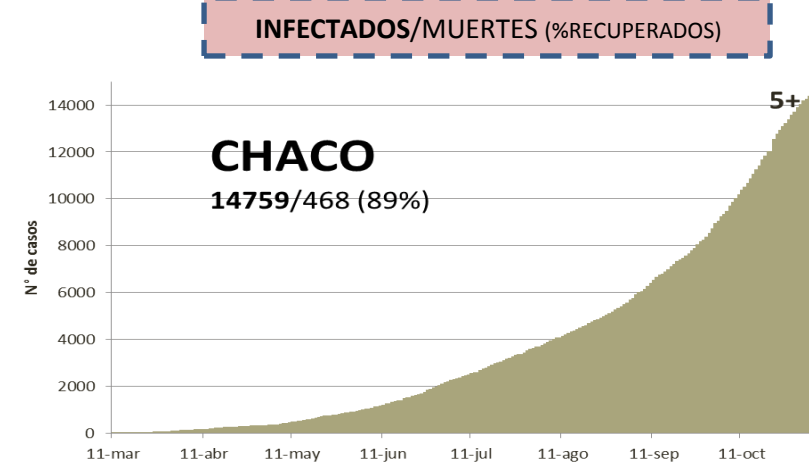

NUEVO CORONAVIRUS: COVID-19

Actualización:
07/11/2020
11:00hs

SITUACIÓN EPIDEMIOLÓGICA EN EL MUNDO

SITUACIÓN EPIDEMIOLÓGICA EN AMÉRICA DEL SUR

SITUACIÓN EPIDEMIOLÓGICA EN PROVINCIAS DEL NEA

SITUACIÓN EPIDEMIOLÓGICA EN ARGENTINA

Fuente: Datos aportados por el Ministerio de Salud de la Nación.
Los datos de las provincias del NEA fueron ACTUALIZADOS con los reportes diarios del Ministerio de Salud de cada provincia.