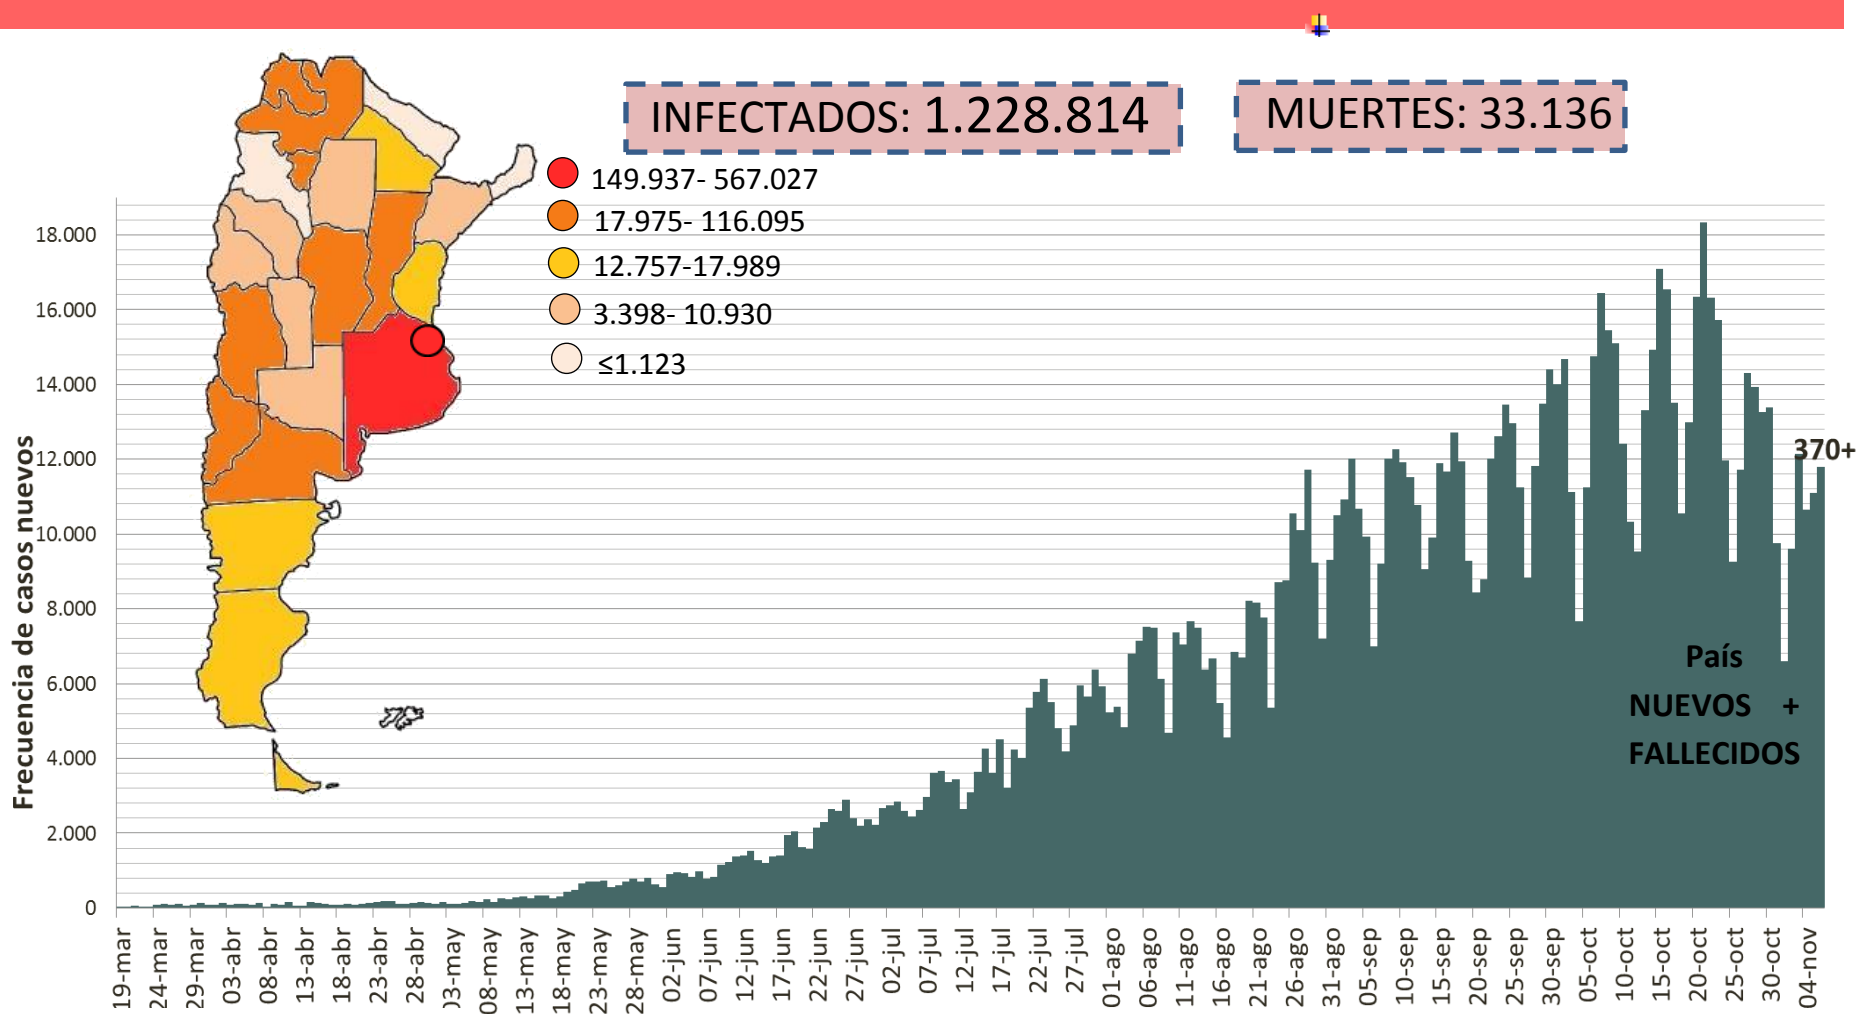

NUEVO CORONAVIRUS: COVID-19

Actualización:
07/11/2020
11:00hs

SITUACIÓN EPIDEMIOLÓGICA EN EL MUNDO

SITUACIÓN EPIDEMIOLÓGICA EN AMÉRICA DEL SUR

SITUACIÓN EPIDEMIOLÓGICA EN PROVINCIAS DEL NEA

SITUACIÓN EPIDEMIOLÓGICA EN ARGENTINA

Fuente: Datos aportados por el Ministerio de Salud de la Nación.
Los datos de las provincias del NEA fueron ACTUALIZADOS con los reportes diarios del Ministerio de Salud de cada provincia.