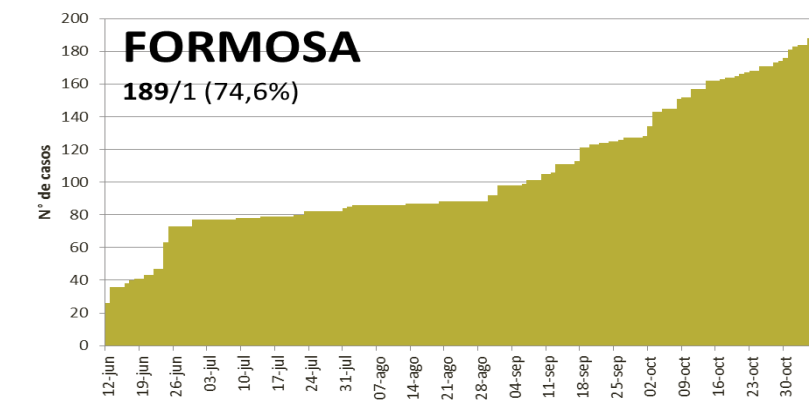

NUEVO CORONAVIRUS: COVID-19

Actualización:
07/11/2020
11:00hs

SITUACIÓN EPIDEMIOLÓGICA EN EL MUNDO

SITUACIÓN EPIDEMIOLÓGICA EN AMÉRICA DEL SUR

SITUACIÓN EPIDEMIOLÓGICA EN PROVINCIAS DEL NEA

SITUACIÓN EPIDEMIOLÓGICA EN ARGENTINA

Fuente: Datos aportados por el Ministerio de Salud de la Nación.
Los datos de las provincias del NEA fueron ACTUALIZADOS con los reportes diarios del Ministerio de Salud de cada provincia.