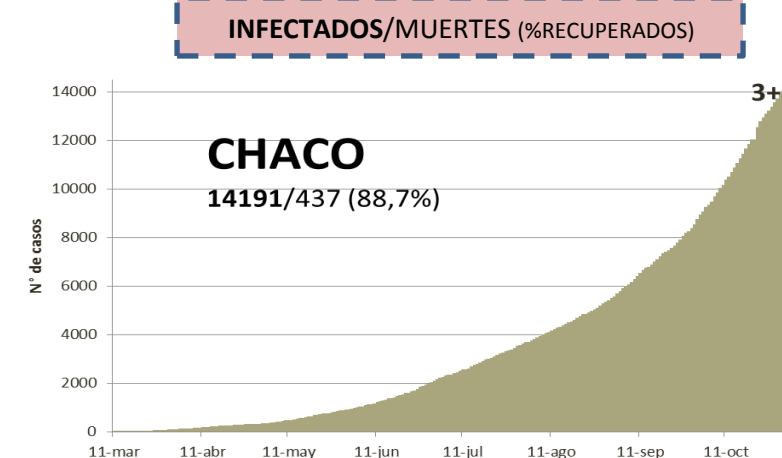

NUEVO CORONAVIRUS: COVID-19

Actualización:
02/11/2020
11:00hs

SITUACIÓN EPIDEMIOLÓGICA EN EL MUNDO

SITUACIÓN EPIDEMIOLÓGICA EN AMÉRICA DEL SUR

SITUACIÓN EPIDEMIOLÓGICA EN PROVINCIAS DEL NEA

SITUACIÓN EPIDEMIOLÓGICA EN ARGENTINA

- 147.459- 550.939
- 17.884- 107.518
- 11.518-16.195
- 3.213- 9.981
- ≤ 2.425

Fuente: Datos aportados por el Ministerio de Salud de la Nación.
Los datos de las provincias del NEA fueron ACTUALIZADOS con los reportes diarios del Ministerio de Salud de cada provincia.