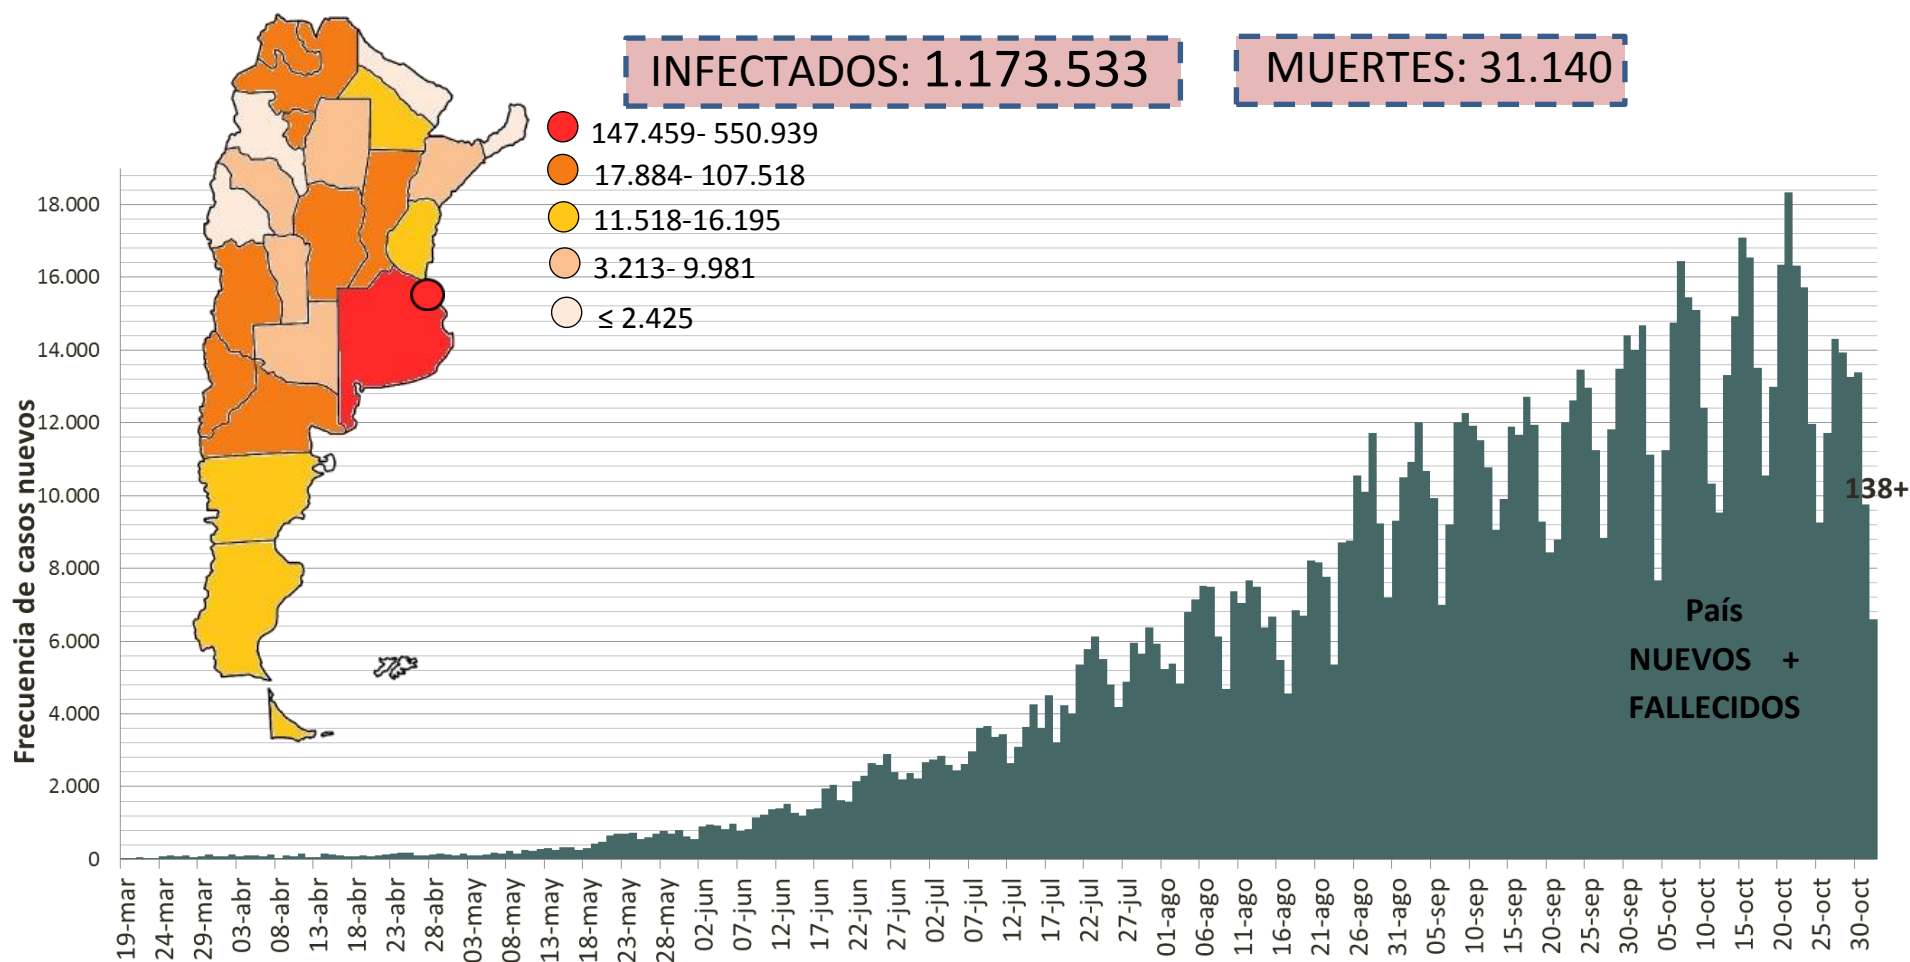

NUEVO CORONAVIRUS: COVID-19

Actualización:
02/11/2020
11:00hs

SITUACIÓN EPIDEMIOLÓGICA EN EL MUNDO

SITUACIÓN EPIDEMIOLÓGICA EN AMÉRICA DEL SUR

SITUACIÓN EPIDEMIOLÓGICA EN PROVINCIAS DEL NEA

SITUACIÓN EPIDEMIOLÓGICA EN ARGENTINA

- 147.459- 550.939
- 17.884- 107.518
- 11.518-16.195
- 3.213- 9.981
- ≤ 2.425

Fuente: Datos aportados por el Ministerio de Salud de la Nación.
Los datos de las provincias del NEA fueron ACTUALIZADOS con los reportes diarios del Ministerio de Salud de cada provincia.