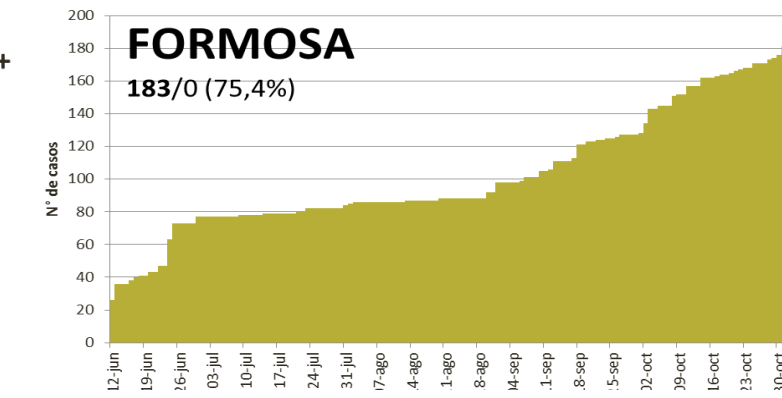

NUEVO CORONAVIRUS: COVID-19

Actualización:
02/11/2020
11:00hs

SITUACIÓN EPIDEMIOLÓGICA EN EL MUNDO

SITUACIÓN EPIDEMIOLÓGICA EN AMÉRICA DEL SUR

SITUACIÓN EPIDEMIOLÓGICA EN PROVINCIAS DEL NEA

SITUACIÓN EPIDEMIOLÓGICA EN ARGENTINA

- 147.459- 550.939
- 17.884- 107.518
- 11.518-16.195
- 3.213- 9.981
- ≤ 2.425

Fuente: Datos aportados por el Ministerio de Salud de la Nación.
Los datos de las provincias del NEA fueron ACTUALIZADOS con los reportes diarios del Ministerio de Salud de cada provincia.