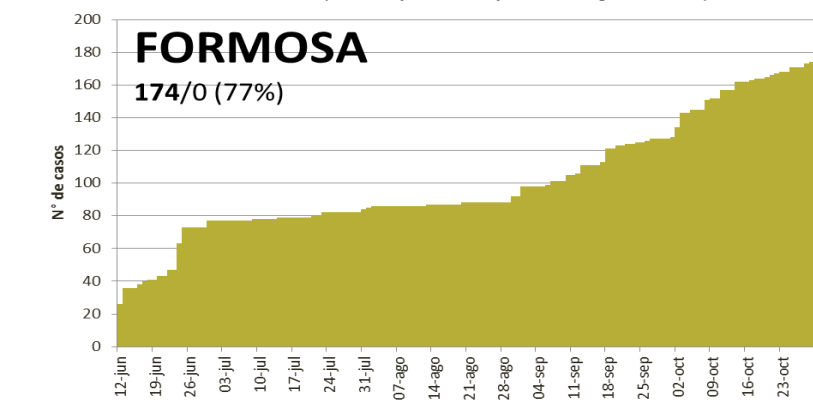

SITUACIÓN EPIDEMIOLÓGICA EN EL MUNDO

SITUACIÓN EPIDEMIOLÓGICA EN AMÉRICA DEL SUR

SITUACIÓN EPIDEMIOLÓGICA EN PROVINCIAS DEL NEA

SITUACIÓN EPIDEMIOLÓGICA EN ARGENTINA

Fuente: Datos aportados por el Ministerio de Salud de la Nación.
Los datos de las provincias del NEA fueron ACTUALIZADOS con los reportes diarios del Ministerio de Salud de cada provincia.