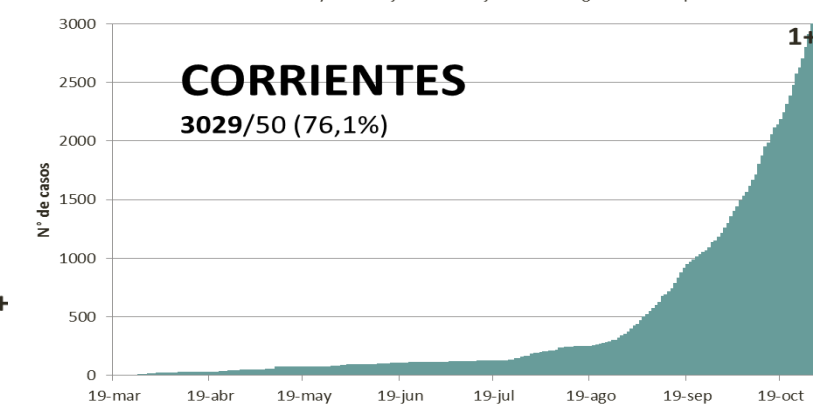

SITUACIÓN EPIDEMIOLÓGICA EN EL MUNDO

SITUACIÓN EPIDEMIOLÓGICA EN AMÉRICA DEL SUR

SITUACIÓN EPIDEMIOLÓGICA EN PROVINCIAS DEL NEA

SITUACIÓN EPIDEMIOLÓGICA EN ARGENTINA

Fuente: Datos aportados por el Ministerio de Salud de la Nación.
Los datos de las provincias del NEA fueron ACTUALIZADOS con los reportes diarios del Ministerio de Salud de cada provincia.