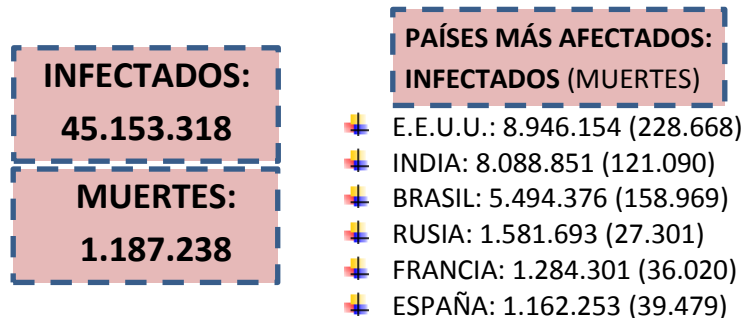

SITUACIÓN EPIDEMIOLÓGICA EN EL MUNDO

SITUACIÓN EPIDEMIOLÓGICA EN AMÉRICA DEL SUR

SITUACIÓN EPIDEMIOLÓGICA EN PROVINCIAS DEL NEA

SITUACIÓN EPIDEMIOLÓGICA EN ARGENTINA

Fuente: Datos aportados por el Ministerio de Salud de la Nación.
Los datos de las provincias del NEA fueron ACTUALIZADOS con los reportes diarios del Ministerio de Salud de cada provincia.