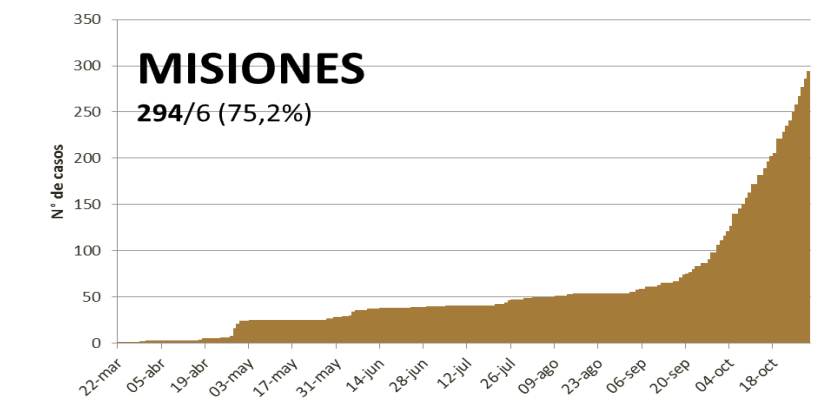

SITUACIÓN EPIDEMIOLÓGICA EN EL MUNDO

SITUACIÓN EPIDEMIOLÓGICA EN AMÉRICA DEL SUR

SITUACIÓN EPIDEMIOLÓGICA EN PROVINCIAS DEL NEA

SITUACIÓN EPIDEMIOLÓGICA EN ARGENTINA

Fuente: Datos aportados por el Ministerio de Salud de la Nación.
Los datos de las provincias del NEA fueron ACTUALIZADOS con los reportes diarios del Ministerio de Salud de cada provincia.