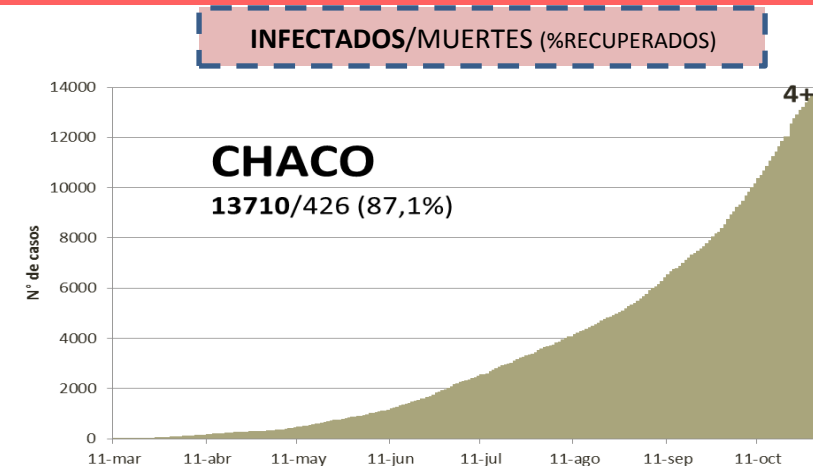

SITUACIÓN EPIDEMIOLÓGICA EN EL MUNDO

SITUACIÓN EPIDEMIOLÓGICA EN AMÉRICA DEL SUR

SITUACIÓN EPIDEMIOLÓGICA EN PROVINCIAS DEL NEA

SITUACIÓN EPIDEMIOLÓGICA EN ARGENTINA

Fuente: Datos aportados por el Ministerio de Salud de la Nación.
Los datos de las provincias del NEA fueron ACTUALIZADOS con los reportes diarios del Ministerio de Salud de cada provincia.