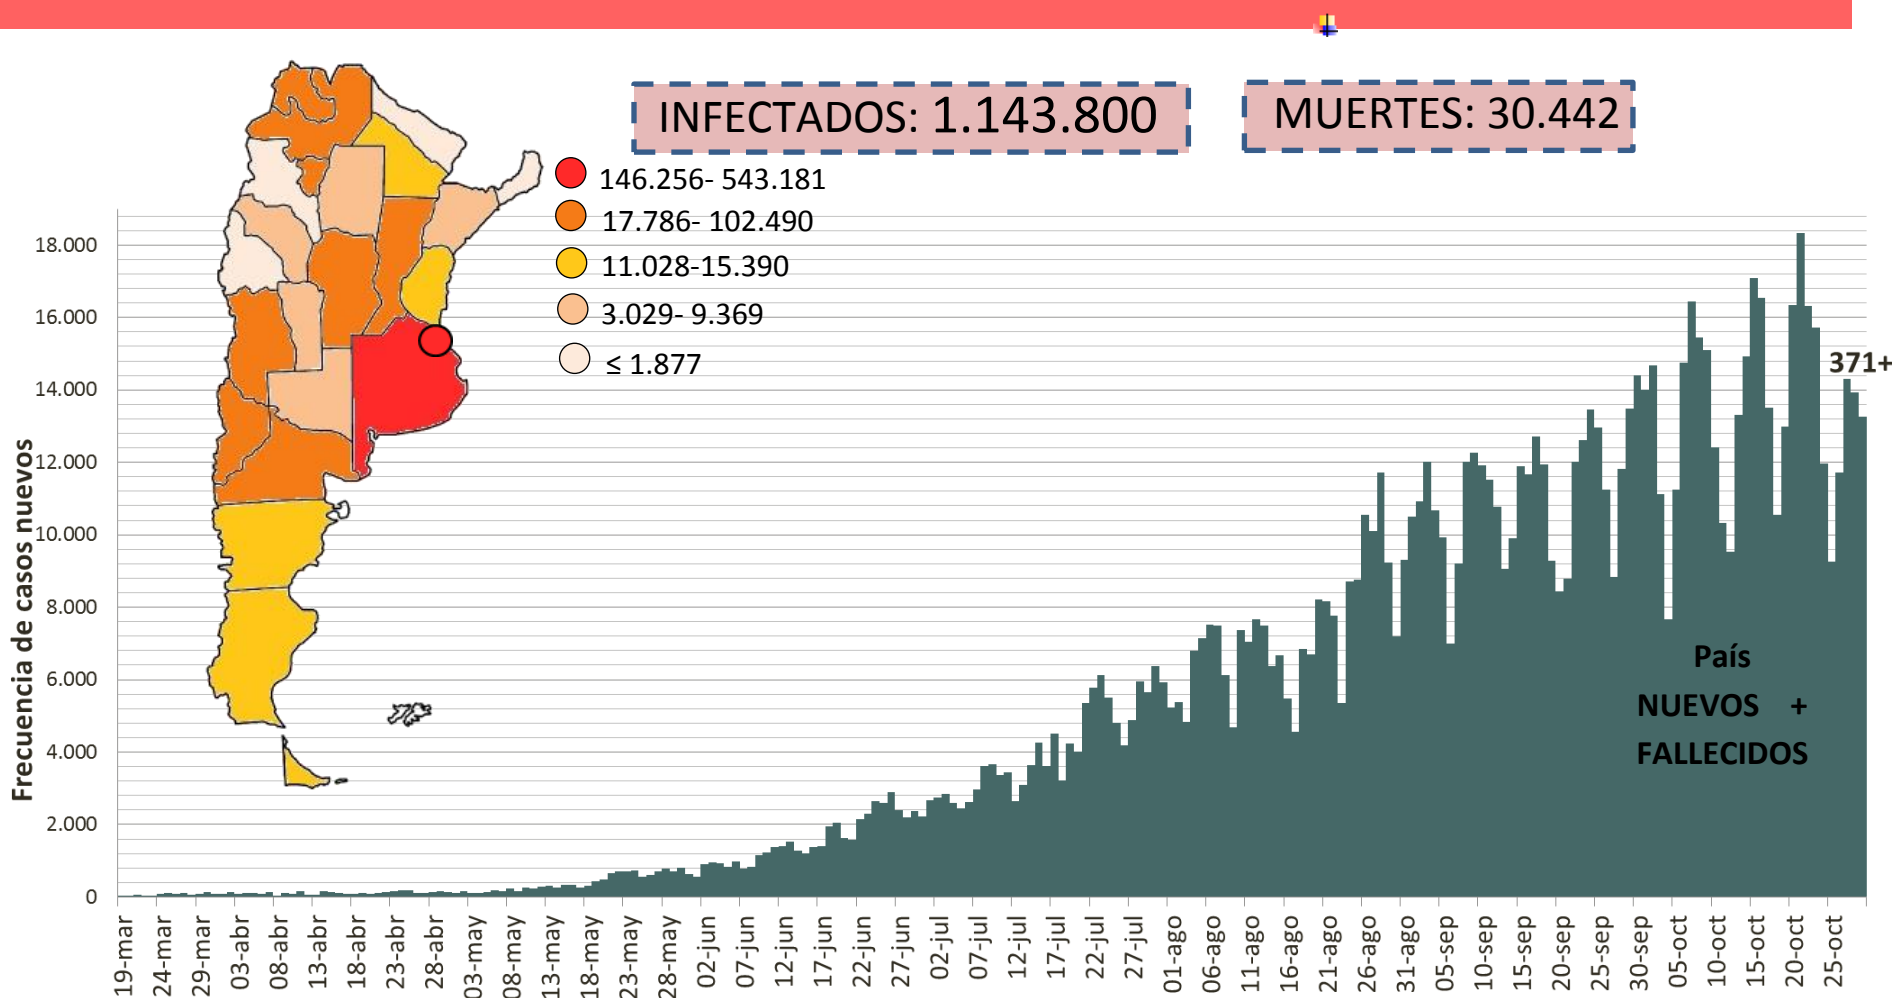

SITUACIÓN EPIDEMIOLÓGICA EN EL MUNDO

SITUACIÓN EPIDEMIOLÓGICA EN AMÉRICA DEL SUR

SITUACIÓN EPIDEMIOLÓGICA EN PROVINCIAS DEL NEA

SITUACIÓN EPIDEMIOLÓGICA EN ARGENTINA

Fuente: Datos aportados por el Ministerio de Salud de la Nación.
Los datos de las provincias del NEA fueron ACTUALIZADOS con los reportes diarios del Ministerio de Salud de cada provincia.