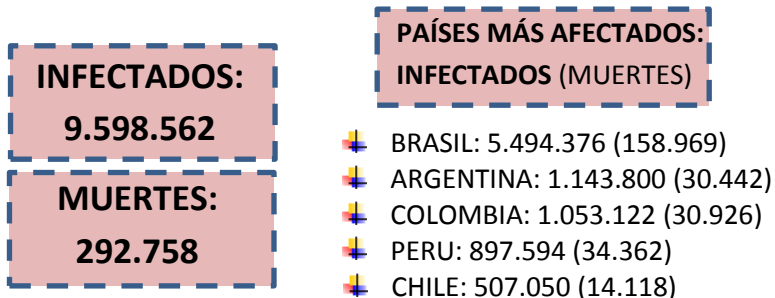

SITUACIÓN EPIDEMIOLÓGICA EN EL MUNDO

SITUACIÓN EPIDEMIOLÓGICA EN AMÉRICA DEL SUR

SITUACIÓN EPIDEMIOLÓGICA EN PROVINCIAS DEL NEA

SITUACIÓN EPIDEMIOLÓGICA EN ARGENTINA

Fuente: Datos aportados por el Ministerio de Salud de la Nación.
Los datos de las provincias del NEA fueron ACTUALIZADOS con los reportes diarios del Ministerio de Salud de cada provincia.