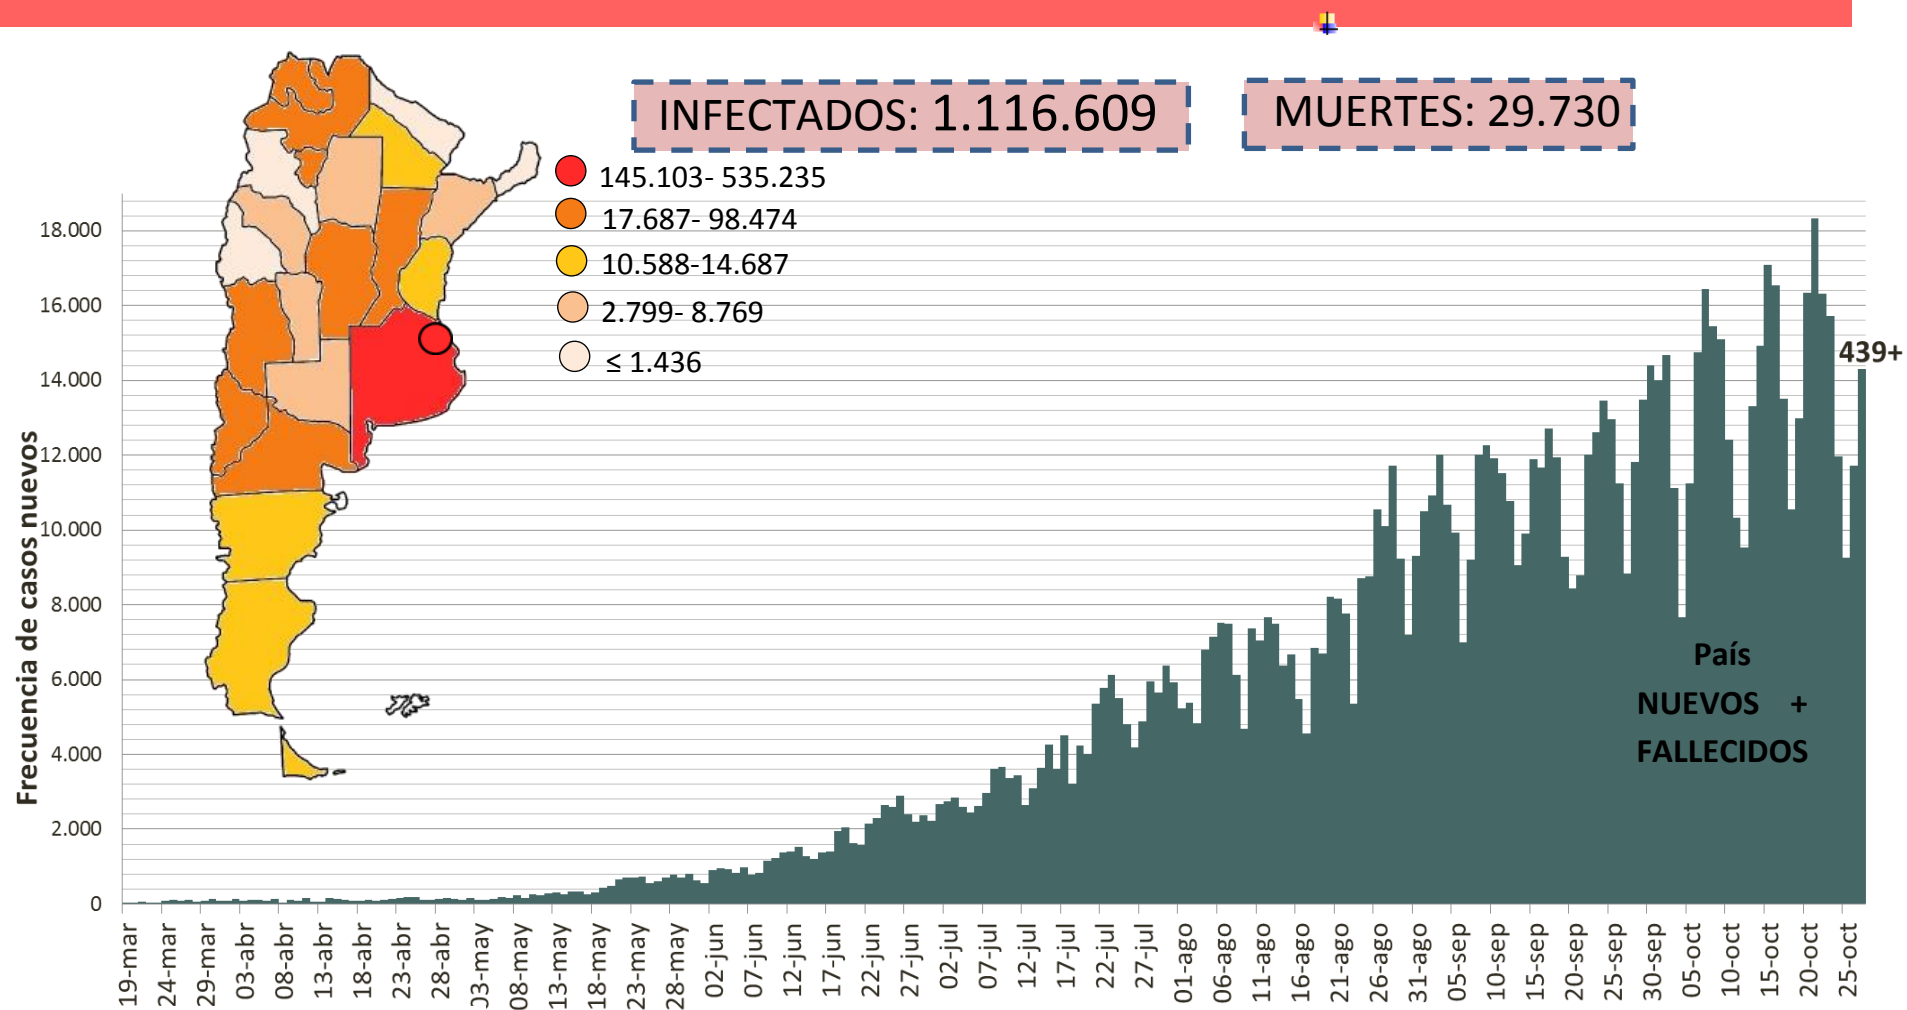

NUEVO CORONAVIRUS: COVID-19

Actualización:
28/10/2020
11:00hs

SITUACIÓN EPIDEMIOLÓGICA EN EL MUNDO

SITUACIÓN EPIDEMIOLÓGICA EN AMÉRICA DEL SUR

SITUACIÓN EPIDEMIOLÓGICA EN PROVINCIAS DEL NEA

SITUACIÓN EPIDEMIOLÓGICA EN ARGENTINA

Fuente: Datos aportados por el Ministerio de Salud de la Nación.
Los datos de las provincias del NEA fueron ACTUALIZADOS con los reportes diarios del Ministerio de Salud de cada provincia.