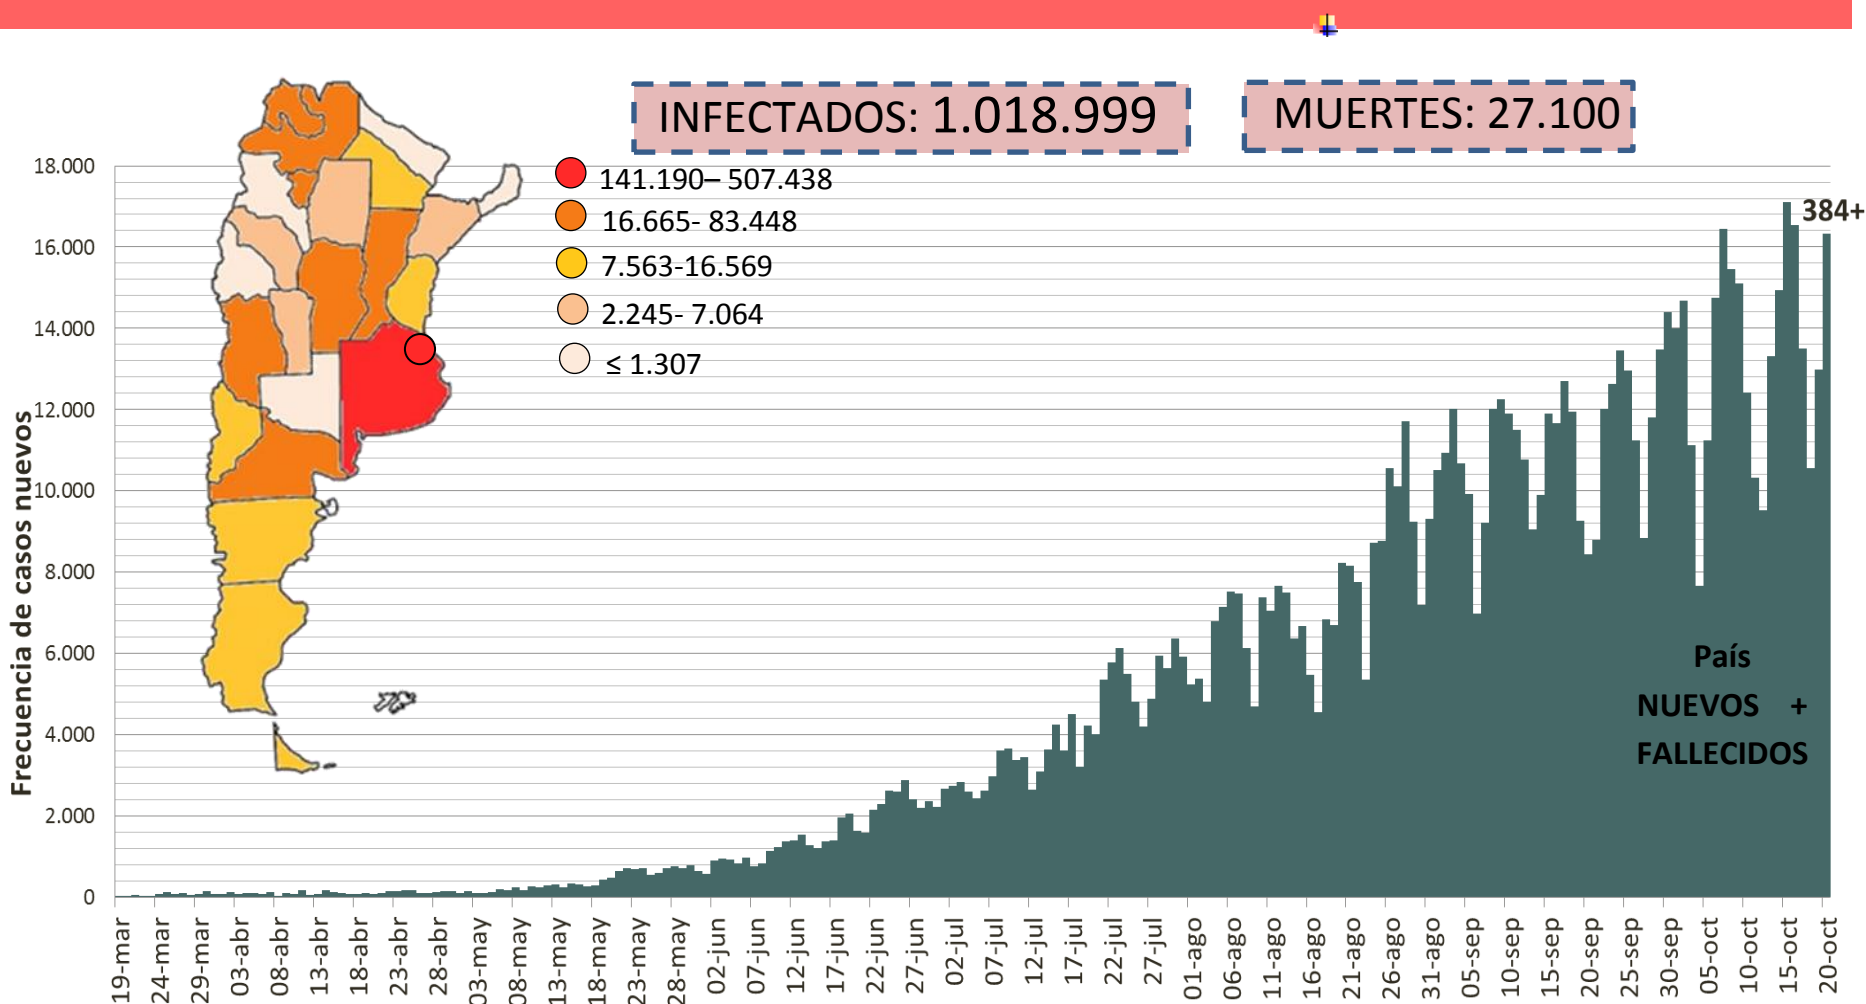

SITUACIÓN EPIDEMIOLÓGICA EN EL MUNDO

SITUACIÓN EPIDEMIOLÓGICA EN AMÉRICA DEL SUR

SITUACIÓN EPIDEMIOLÓGICA EN PROVINCIAS DEL NEA

SITUACIÓN EPIDEMIOLÓGICA EN ARGENTINA

Fuente: Datos aportados por el Ministerio de Salud de la Nación.
Los datos de las provincias del NEA fueron ACTUALIZADOS con los reportes diarios del Ministerio de Salud de cada provincia.