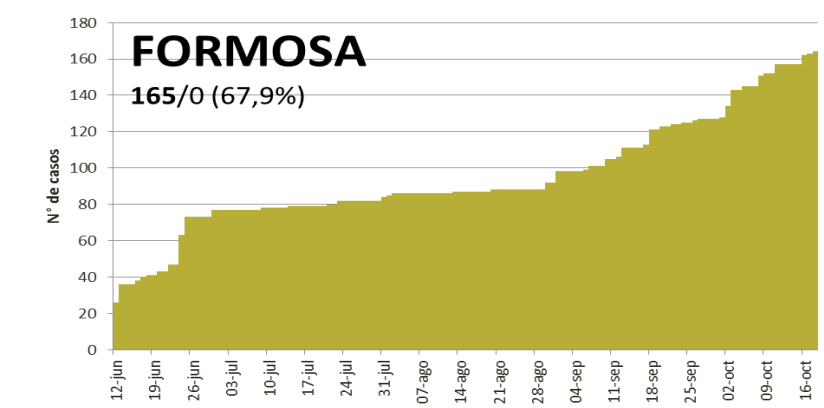

SITUACIÓN EPIDEMIOLÓGICA EN EL MUNDO

SITUACIÓN EPIDEMIOLÓGICA EN AMÉRICA DEL SUR

SITUACIÓN EPIDEMIOLÓGICA EN PROVINCIAS DEL NEA

SITUACIÓN EPIDEMIOLÓGICA EN ARGENTINA

Fuente: Datos aportados por el Ministerio de Salud de la Nación.
Los datos de las provincias del NEA fueron ACTUALIZADOS con los reportes diarios del Ministerio de Salud de cada provincia.