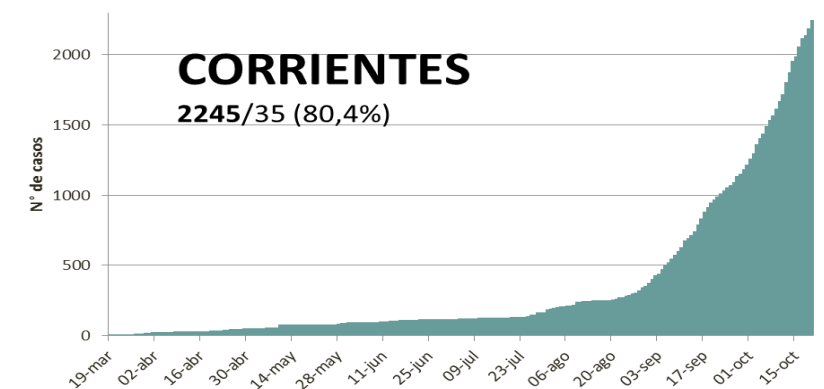

SITUACIÓN EPIDEMIOLÓGICA EN EL MUNDO

SITUACIÓN EPIDEMIOLÓGICA EN AMÉRICA DEL SUR

SITUACIÓN EPIDEMIOLÓGICA EN PROVINCIAS DEL NEA

SITUACIÓN EPIDEMIOLÓGICA EN ARGENTINA

Fuente: Datos aportados por el Ministerio de Salud de la Nación.
Los datos de las provincias del NEA fueron ACTUALIZADOS con los reportes diarios del Ministerio de Salud de cada provincia.