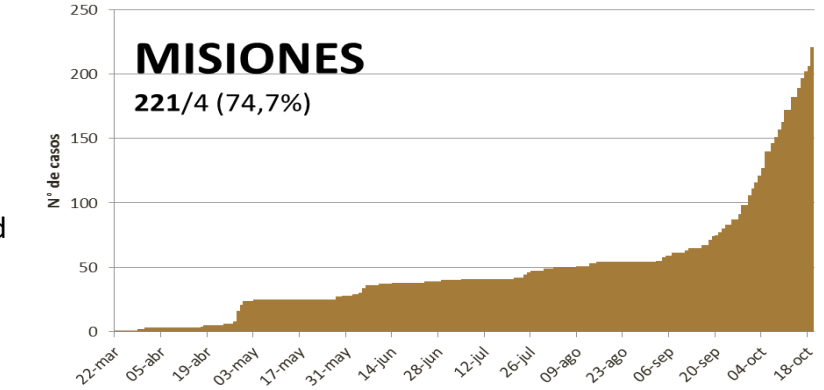

SITUACIÓN EPIDEMIOLÓGICA EN EL MUNDO

SITUACIÓN EPIDEMIOLÓGICA EN AMÉRICA DEL SUR

SITUACIÓN EPIDEMIOLÓGICA EN PROVINCIAS DEL NEA

SITUACIÓN EPIDEMIOLÓGICA EN ARGENTINA

Fuente: Datos aportados por el Ministerio de Salud de la Nación.
Los datos de las provincias del NEA fueron ACTUALIZADOS con los reportes diarios del Ministerio de Salud de cada provincia.