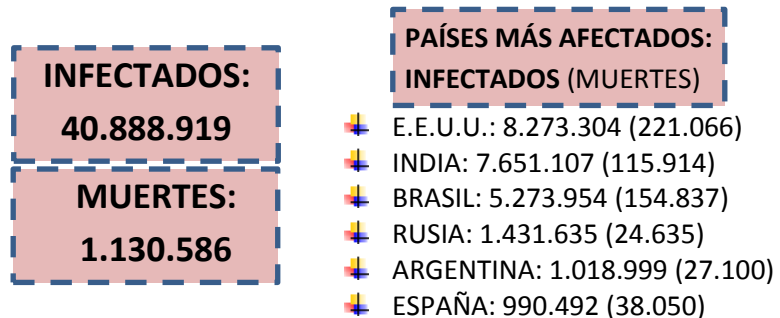

SITUACIÓN EPIDEMIOLÓGICA EN EL MUNDO

SITUACIÓN EPIDEMIOLÓGICA EN AMÉRICA DEL SUR

SITUACIÓN EPIDEMIOLÓGICA EN PROVINCIAS DEL NEA

SITUACIÓN EPIDEMIOLÓGICA EN ARGENTINA

Fuente: Datos aportados por el Ministerio de Salud de la Nación.
Los datos de las provincias del NEA fueron ACTUALIZADOS con los reportes diarios del Ministerio de Salud de cada provincia.