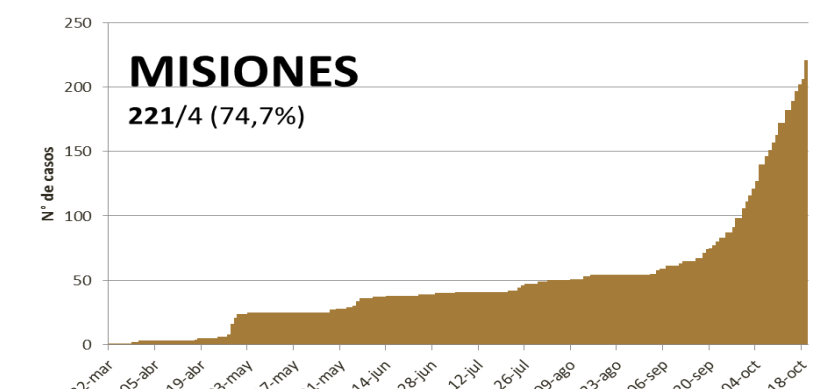

SITUACIÓN EPIDEMIOLÓGICA EN EL MUNDO

SITUACIÓN EPIDEMIOLÓGICA EN AMÉRICA DEL SUR

SITUACIÓN EPIDEMIOLÓGICA EN PROVINCIAS DEL NEA

SITUACIÓN EPIDEMIOLÓGICA EN ARGENTINA

Fuente: Datos aportados por el Ministerio de Salud de la Nación.
Los datos de las provincias del NEA fueron ACTUALIZADOS con los reportes diarios del Ministerio de Salud de cada provincia.