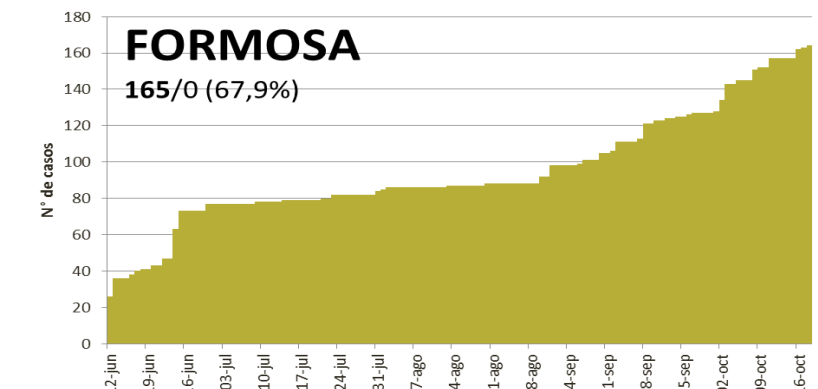

SITUACIÓN EPIDEMIOLÓGICA EN EL MUNDO

SITUACIÓN EPIDEMIOLÓGICA EN AMÉRICA DEL SUR

SITUACIÓN EPIDEMIOLÓGICA EN PROVINCIAS DEL NEA

SITUACIÓN EPIDEMIOLÓGICA EN ARGENTINA

Fuente: Datos aportados por el Ministerio de Salud de la Nación.
Los datos de las provincias del NEA fueron ACTUALIZADOS con los reportes diarios del Ministerio de Salud de cada provincia.