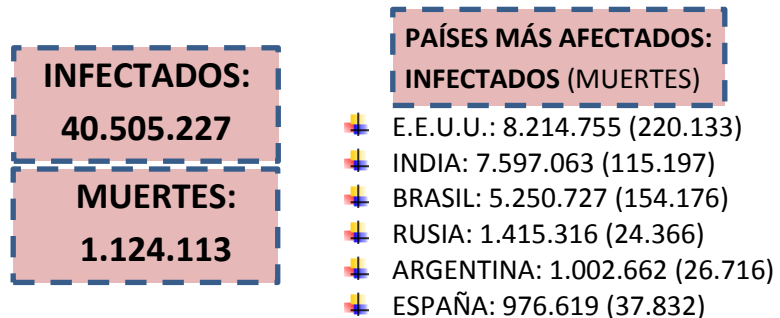

SITUACIÓN EPIDEMIOLÓGICA EN EL MUNDO

SITUACIÓN EPIDEMIOLÓGICA EN AMÉRICA DEL SUR

SITUACIÓN EPIDEMIOLÓGICA EN PROVINCIAS DEL NEA

SITUACIÓN EPIDEMIOLÓGICA EN ARGENTINA

Fuente: Datos aportados por el Ministerio de Salud de la Nación.
Los datos de las provincias del NEA fueron ACTUALIZADOS con los reportes diarios del Ministerio de Salud de cada provincia.