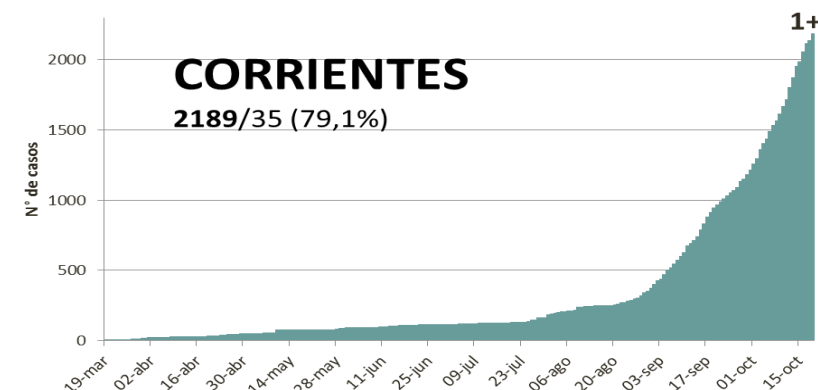

SITUACIÓN EPIDEMIOLÓGICA EN EL MUNDO

SITUACIÓN EPIDEMIOLÓGICA EN AMÉRICA DEL SUR

SITUACIÓN EPIDEMIOLÓGICA EN PROVINCIAS DEL NEA

SITUACIÓN EPIDEMIOLÓGICA EN ARGENTINA

Fuente: Datos aportados por el Ministerio de Salud de la Nación.
Los datos de las provincias del NEA fueron ACTUALIZADOS con los reportes diarios del Ministerio de Salud de cada provincia.