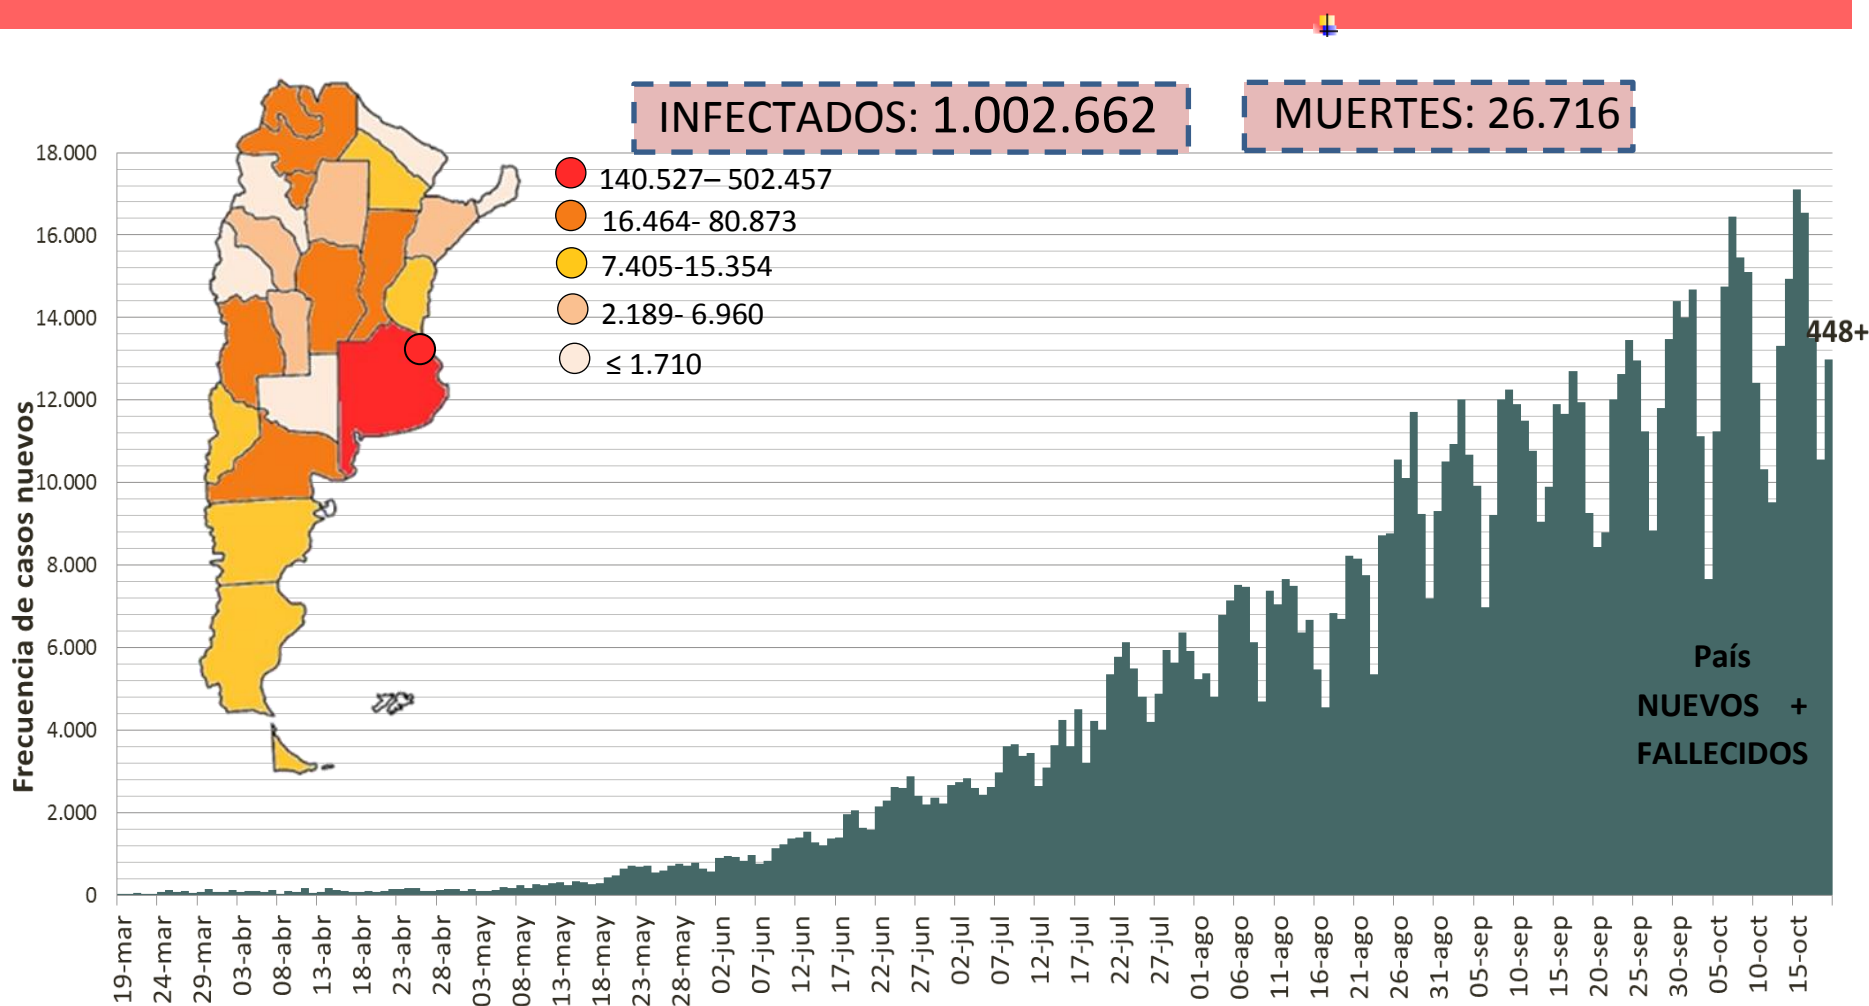

SITUACIÓN EPIDEMIOLÓGICA EN EL MUNDO

SITUACIÓN EPIDEMIOLÓGICA EN AMÉRICA DEL SUR

SITUACIÓN EPIDEMIOLÓGICA EN PROVINCIAS DEL NEA

SITUACIÓN EPIDEMIOLÓGICA EN ARGENTINA

Fuente: Datos aportados por el Ministerio de Salud de la Nación.
Los datos de las provincias del NEA fueron ACTUALIZADOS con los reportes diarios del Ministerio de Salud de cada provincia.