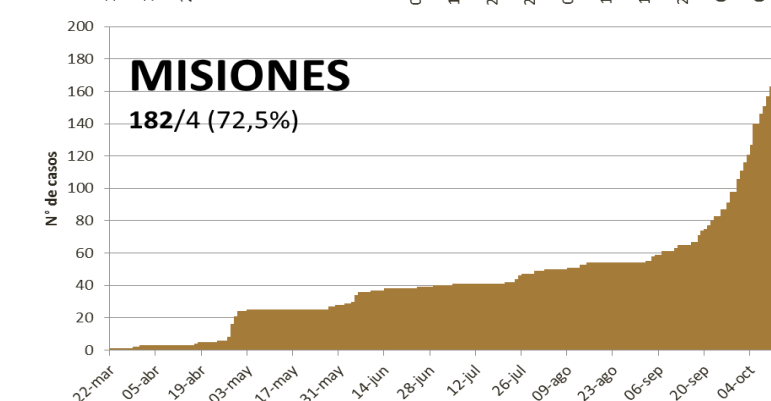

SITUACIÓN EPIDEMIOLÓGICA EN EL MUNDO

SITUACIÓN EPIDEMIOLÓGICA EN AMÉRICA DEL SUR

SITUACIÓN EPIDEMIOLÓGICA EN PROVINCIAS DEL NEA

INFECTADOS/MUERTES (%RECUPERADOS)

SITUACIÓN EPIDEMIOLÓGICA EN ARGENTINA

Fuente: Datos aportados por el Ministerio de Salud de la Nación.
Los datos de las provincias del NEA fueron ACTUALIZADOS con los reportes diarios del Ministerio de Salud de cada provincia.