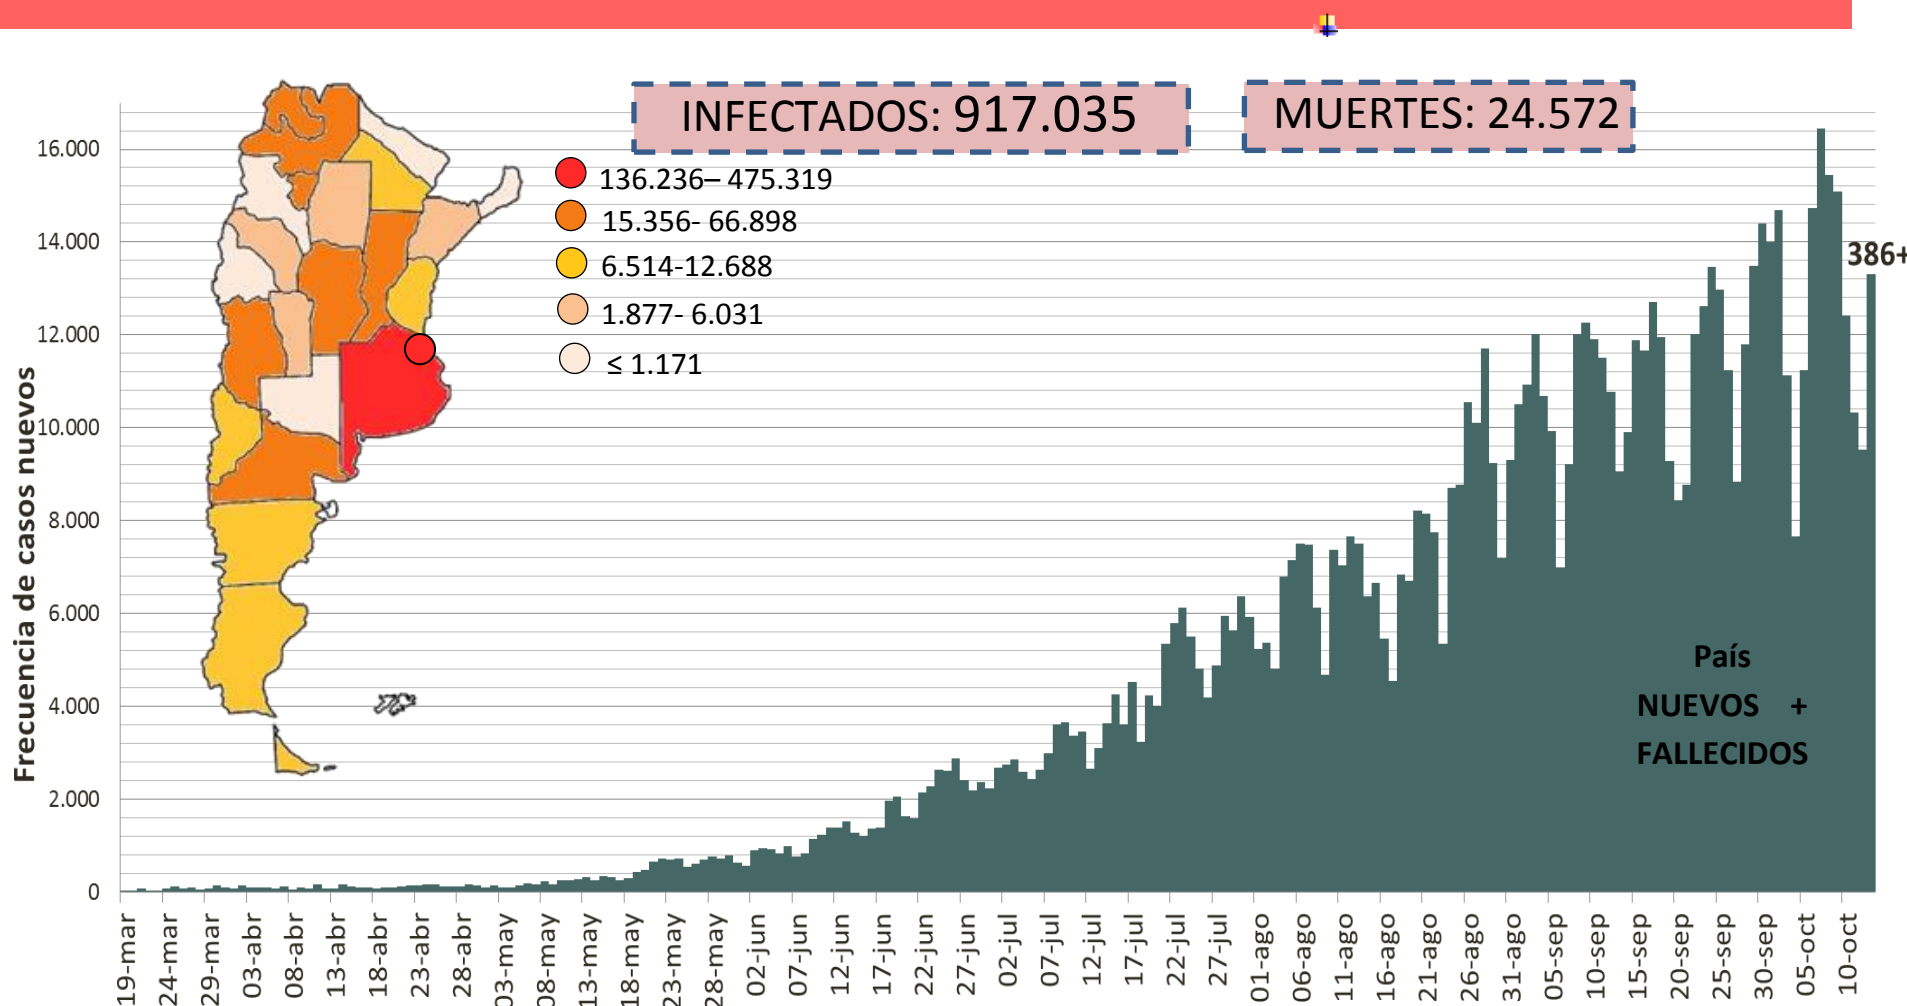

SITUACIÓN EPIDEMIOLÓGICA EN EL MUNDO

SITUACIÓN EPIDEMIOLÓGICA EN AMÉRICA DEL SUR

SITUACIÓN EPIDEMIOLÓGICA EN PROVINCIAS DEL NEA

INFECTADOS/MUERTES (%RECUPERADOS)

SITUACIÓN EPIDEMIOLÓGICA EN ARGENTINA

Fuente: Datos aportados por el Ministerio de Salud de la Nación.
Los datos de las provincias del NEA fueron ACTUALIZADOS con los reportes diarios del Ministerio de Salud de cada provincia.