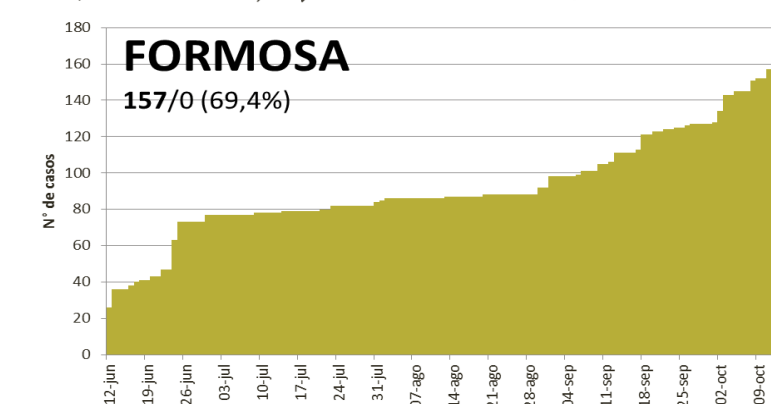

SITUACIÓN EPIDEMIOLÓGICA EN EL MUNDO

SITUACIÓN EPIDEMIOLÓGICA EN AMÉRICA DEL SUR

SITUACIÓN EPIDEMIOLÓGICA EN PROVINCIAS DEL NEA

INFECTADOS/MUERTES (%RECUPERADOS)

SITUACIÓN EPIDEMIOLÓGICA EN ARGENTINA

Fuente: Datos aportados por el Ministerio de Salud de la Nación.
Los datos de las provincias del NEA fueron ACTUALIZADOS con los reportes diarios del Ministerio de Salud de cada provincia.