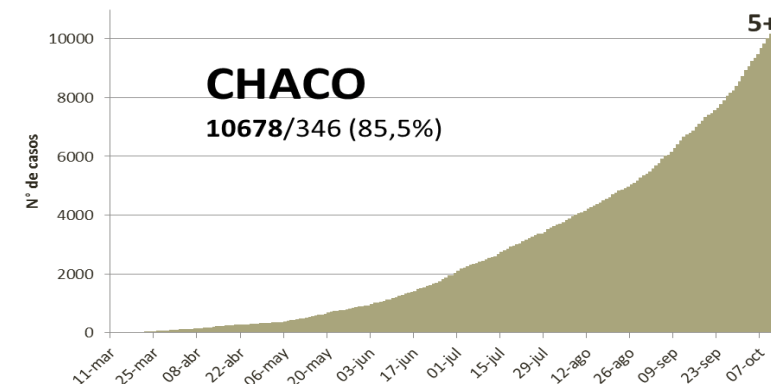

SITUACIÓN EPIDEMIOLÓGICA EN EL MUNDO

SITUACIÓN EPIDEMIOLÓGICA EN AMÉRICA DEL SUR

SITUACIÓN EPIDEMIOLÓGICA EN PROVINCIAS DEL NEA

INFECTADOS/MUERTES (%RECUPERADOS)

SITUACIÓN EPIDEMIOLÓGICA EN ARGENTINA

Fuente: Datos aportados por el Ministerio de Salud de la Nación.
Los datos de las provincias del NEA fueron ACTUALIZADOS con los reportes diarios del Ministerio de Salud de cada provincia.