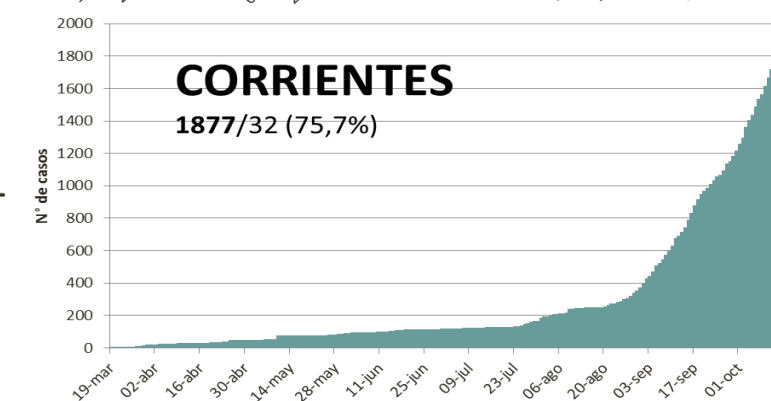

SITUACIÓN EPIDEMIOLÓGICA EN EL MUNDO

SITUACIÓN EPIDEMIOLÓGICA EN AMÉRICA DEL SUR

SITUACIÓN EPIDEMIOLÓGICA EN PROVINCIAS DEL NEA

INFECTADOS/MUERTES (%RECUPERADOS)

SITUACIÓN EPIDEMIOLÓGICA EN ARGENTINA

Fuente: Datos aportados por el Ministerio de Salud de la Nación.
Los datos de las provincias del NEA fueron ACTUALIZADOS con los reportes diarios del Ministerio de Salud de cada provincia.