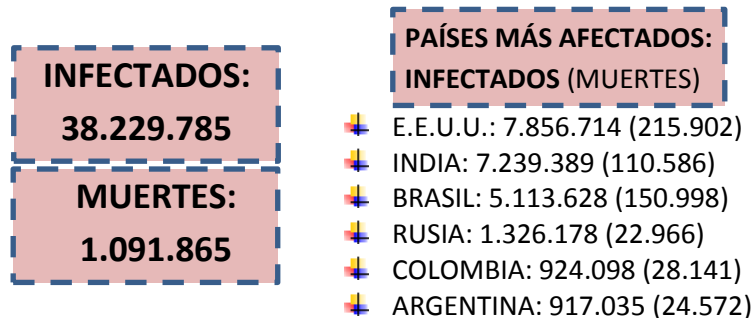

SITUACIÓN EPIDEMIOLÓGICA EN EL MUNDO

SITUACIÓN EPIDEMIOLÓGICA EN AMÉRICA DEL SUR

SITUACIÓN EPIDEMIOLÓGICA EN PROVINCIAS DEL NEA

INFECTADOS/MUERTES (%RECUPERADOS)

SITUACIÓN EPIDEMIOLÓGICA EN ARGENTINA

Fuente: Datos aportados por el Ministerio de Salud de la Nación.
Los datos de las provincias del NEA fueron ACTUALIZADOS con los reportes diarios del Ministerio de Salud de cada provincia.