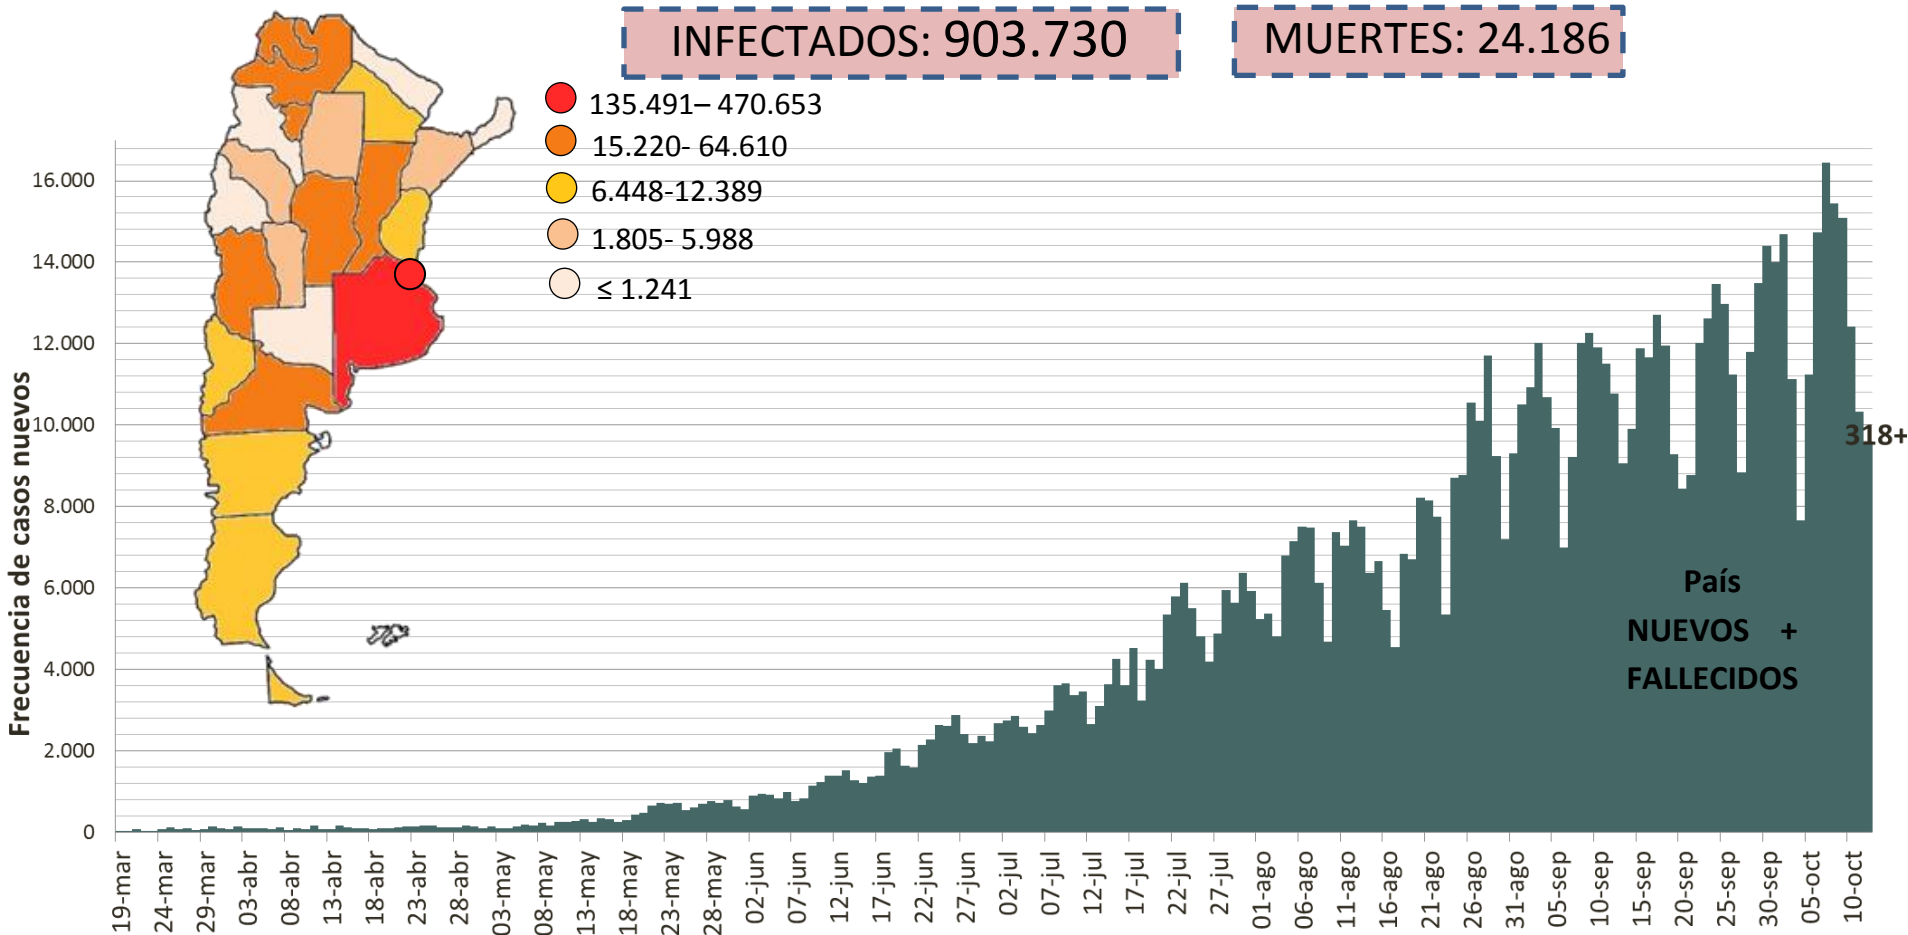

NUEVO CORONAVIRUS: COVID-19

Actualización:
13/10/2020
11:00hs

SITUACIÓN EPIDEMIOLÓGICA EN EL MUNDO

SITUACIÓN EPIDEMIOLÓGICA EN AMÉRICA DEL SUR

SITUACIÓN EPIDEMIOLÓGICA EN PROVINCIAS DEL NEA

SITUACIÓN EPIDEMIOLÓGICA EN ARGENTINA

- 135.491- 470.653
- 15.220- 64.610
- 6.448-12.389
- 1.805- 5.988
- ≤ 1.241

Fuente: Datos aportados por el Ministerio de Salud de la Nación.
Los datos de las provincias del NEA fueron ACTUALIZADOS con los reportes diarios del Ministerio de Salud de cada provincia.