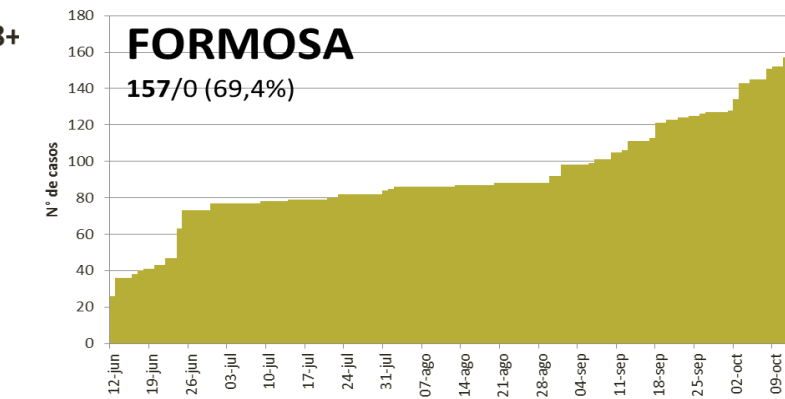

NUEVO CORONAVIRUS: COVID-19

Actualización:
13/10/2020
11:00hs

SITUACIÓN EPIDEMIOLÓGICA EN EL MUNDO

SITUACIÓN EPIDEMIOLÓGICA EN AMÉRICA DEL SUR

SITUACIÓN EPIDEMIOLÓGICA EN PROVINCIAS DEL NEA

SITUACIÓN EPIDEMIOLÓGICA EN ARGENTINA

- 135.491- 470.653
- 15.220- 64.610
- 6.448-12.389
- 1.805- 5.988
- ≤ 1.241

Fuente: Datos aportados por el Ministerio de Salud de la Nación.
Los datos de las provincias del NEA fueron ACTUALIZADOS con los reportes diarios del Ministerio de Salud de cada provincia.