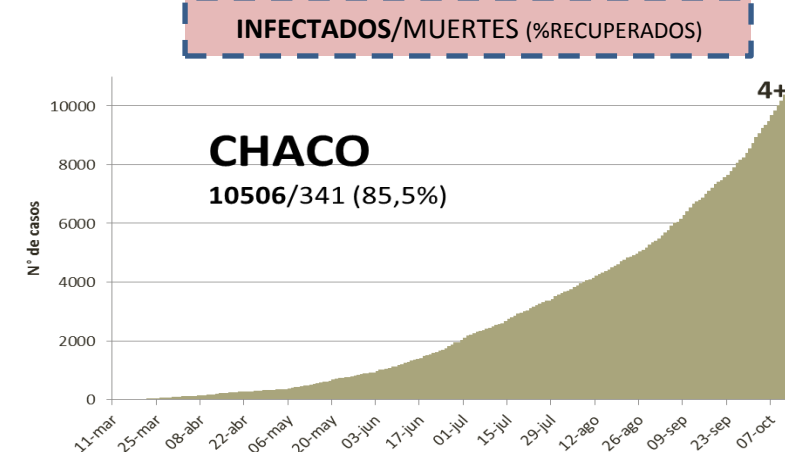

NUEVO CORONAVIRUS: COVID-19

Actualización:
13/10/2020
11:00hs

SITUACIÓN EPIDEMIOLÓGICA EN EL MUNDO

SITUACIÓN EPIDEMIOLÓGICA EN AMÉRICA DEL SUR

SITUACIÓN EPIDEMIOLÓGICA EN PROVINCIAS DEL NEA

SITUACIÓN EPIDEMIOLÓGICA EN ARGENTINA

- 135.491- 470.653
- 15.220- 64.610
- 6.448-12.389
- 1.805- 5.988
- ≤ 1.241

Fuente: Datos aportados por el Ministerio de Salud de la Nación.
Los datos de las provincias del NEA fueron ACTUALIZADOS con los reportes diarios del Ministerio de Salud de cada provincia.