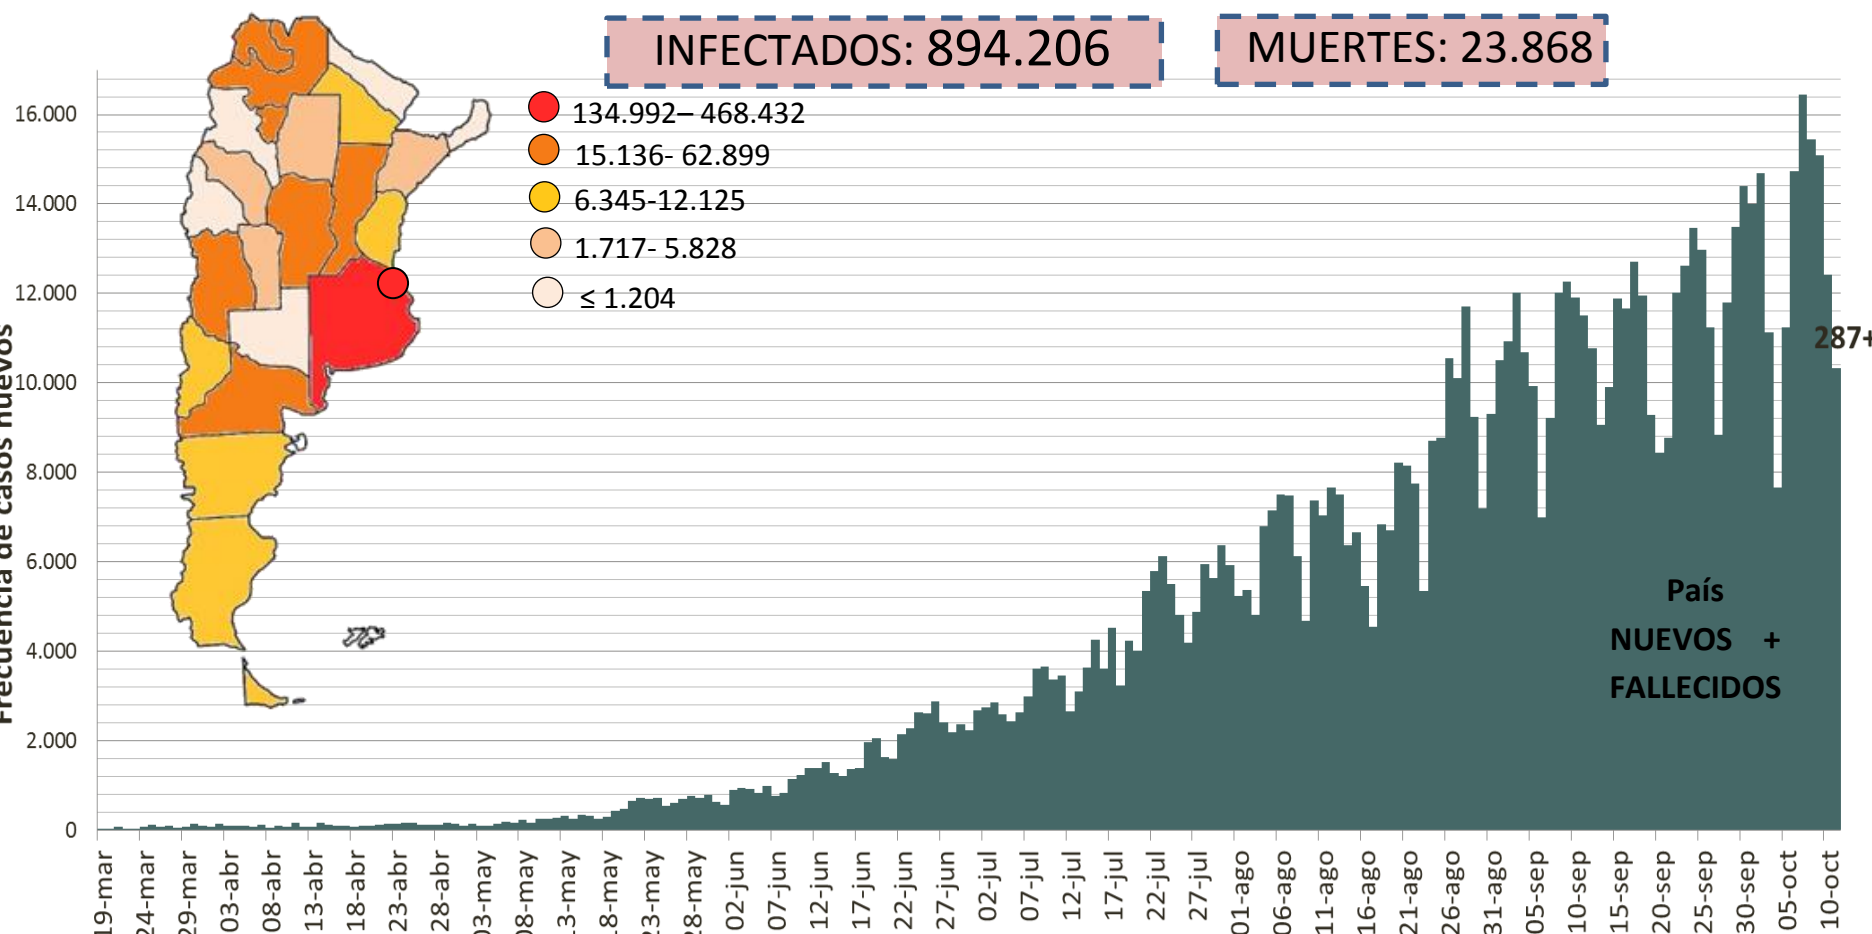

## SITUACIÓN EPIDEMIOLÓGICA EN AMÉRICA DEL SUR

## SITUACIÓN EPIDEMIOLÓGICA EN PROVINCIAS DEL NEA

### INFECTADOS/MUERTES (%RECUPERADOS)

## SITUACIÓN EPIDEMIOLÓGICA EN ARGENTINA

**INFECTADOS: 894.206**      **MUERTES: 23.868**

Fuente: Datos aportados por el Ministerio de Salud de la Nación.  
Los datos de las provincias del NEA fueron ACTUALIZADOS con los reportes diarios del Ministerio de Salud de cada provincia.