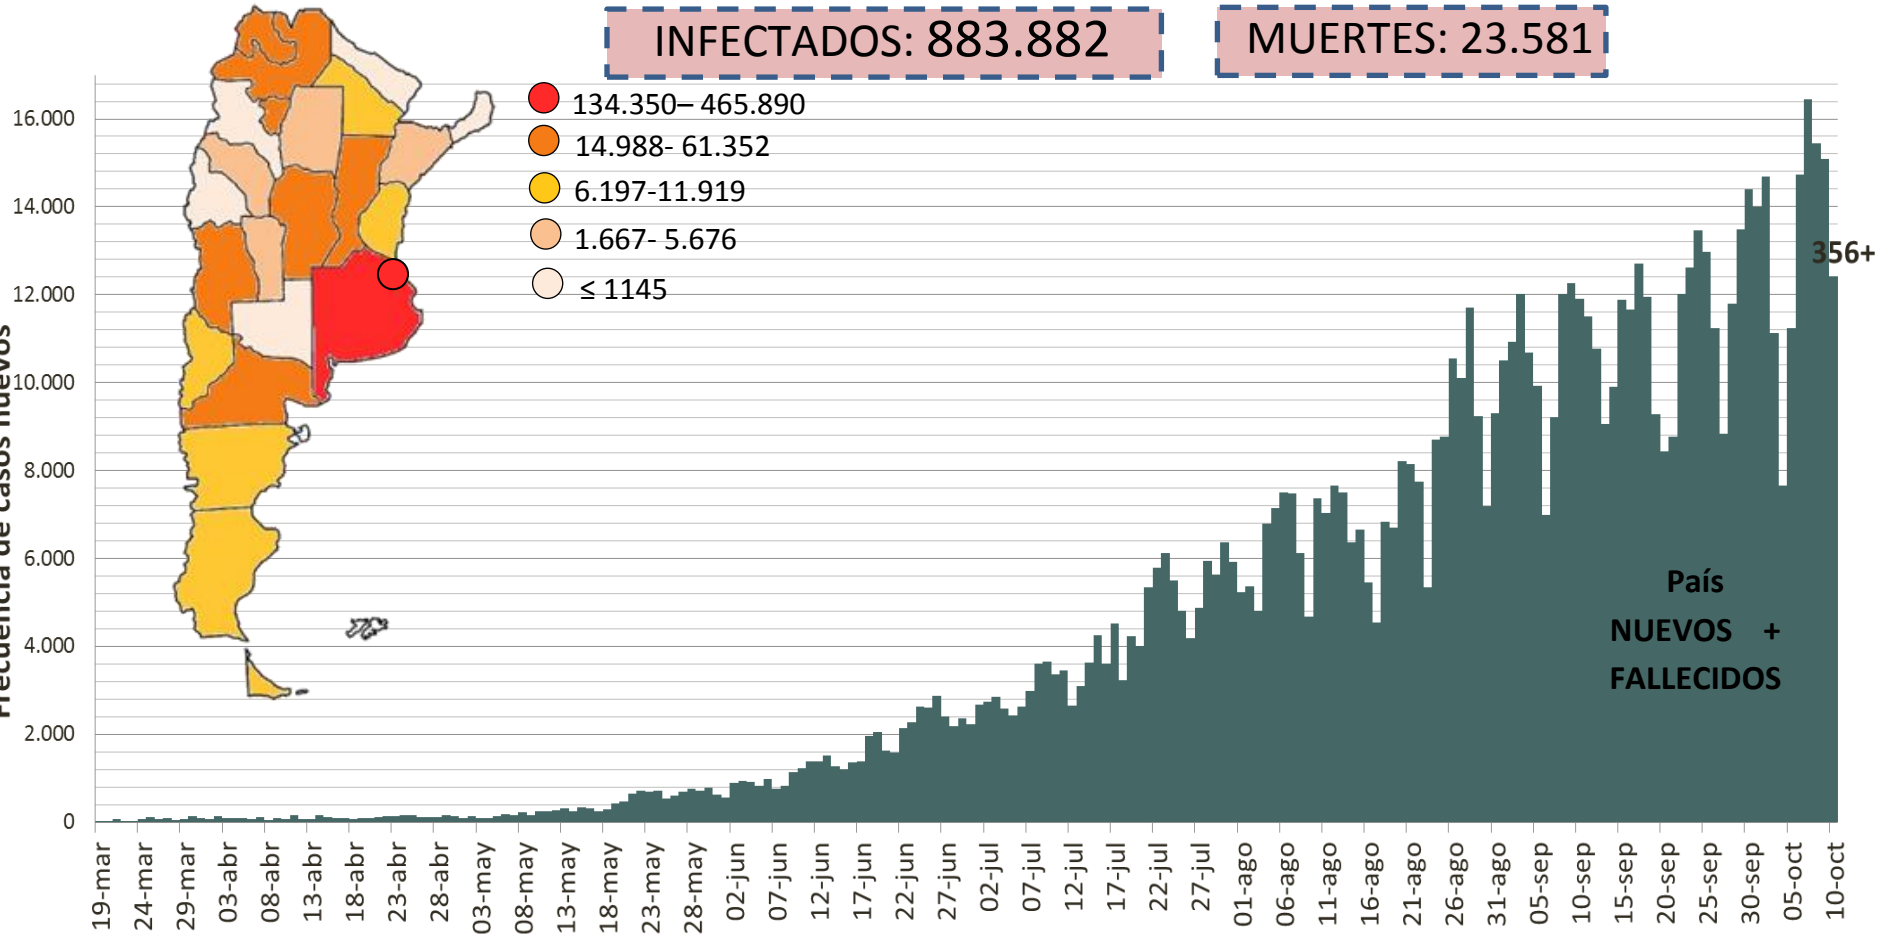

## SITUACIÓN EPIDEMIOLÓGICA EN EL MUNDO

## SITUACIÓN EPIDEMIOLÓGICA EN AMÉRICA DEL SUR

## SITUACIÓN EPIDEMIOLÓGICA EN PROVINCIAS DEL NEA

**INFECTADOS/MUERTES (%RECUPERADOS)**

## SITUACIÓN EPIDEMIOLÓGICA EN ARGENTINA

**INFECTADOS: 883.882**      **MUERTES: 23.581**

Fuente: Datos aportados por el Ministerio de Salud de la Nación.  
Los datos de las provincias del NEA fueron ACTUALIZADOS con los reportes diarios del Ministerio de Salud de cada provincia.