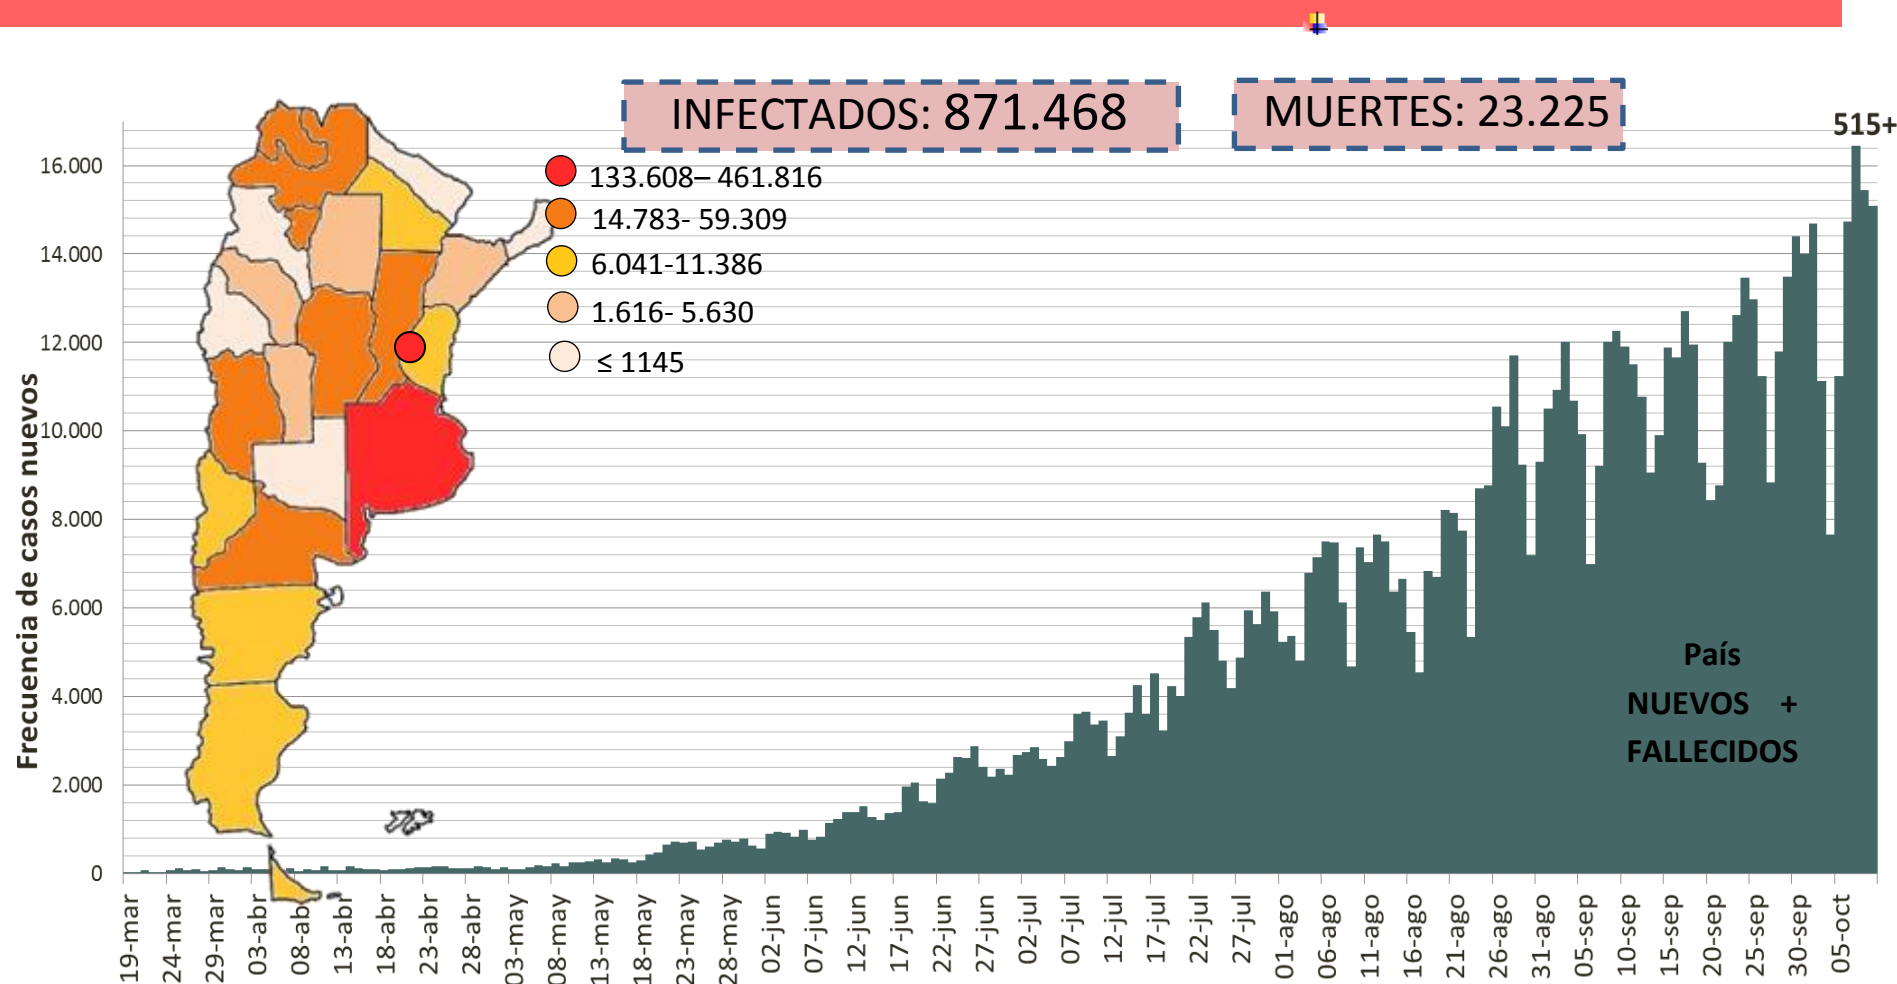

NUEVO CORONAVIRUS: COVID-19

Actualización:
10/10/2020
11:00hs

SITUACIÓN EPIDEMIOLÓGICA EN EL MUNDO

SITUACIÓN EPIDEMIOLÓGICA EN AMÉRICA DEL SUR

SITUACIÓN EPIDEMIOLÓGICA EN PROVINCIAS DEL NEA

SITUACIÓN EPIDEMIOLÓGICA EN ARGENTINA

Fuente: Datos aportados por el Ministerio de Salud de la Nación.
Los datos de las provincias del NEA fueron ACTUALIZADOS con los reportes diarios del Ministerio de Salud de cada provincia.