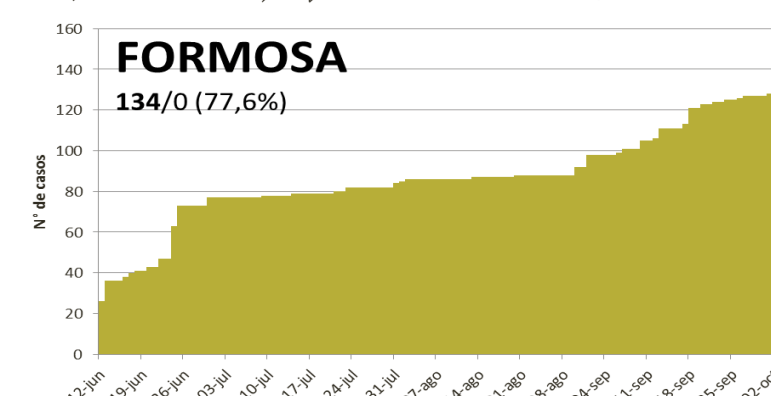

NUEVO CORONAVIRUS: COVID-19

Actualización:
03/10/2020
11:00hs

SITUACIÓN EPIDEMIOLÓGICA EN EL MUNDO

SITUACIÓN EPIDEMIOLÓGICA EN AMÉRICA DEL SUR

SITUACIÓN EPIDEMIOLÓGICA EN PROVINCIAS DEL NEA

SITUACIÓN EPIDEMIOLÓGICA EN ARGENTINA

Fuente: Datos aportados por el Ministerio de Salud de la Nación.
Los datos de las provincias del NEA fueron ACTUALIZADOS con los reportes diarios del Ministerio de Salud de cada provincia. Las 3351 nuevas muertes en el país, se debió a la carga retrasada en la Provincia de Buenos Aires.