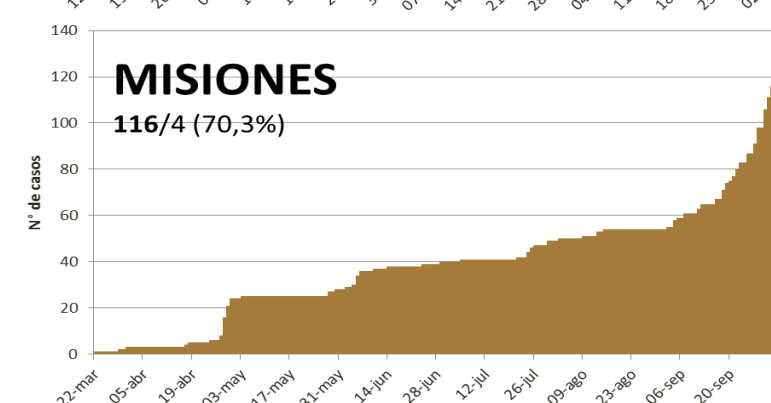

NUEVO CORONAVIRUS: COVID-19

Actualización:
03/10/2020
11:00hs

SITUACIÓN EPIDEMIOLÓGICA EN EL MUNDO

SITUACIÓN EPIDEMIOLÓGICA EN AMÉRICA DEL SUR

SITUACIÓN EPIDEMIOLÓGICA EN PROVINCIAS DEL NEA

SITUACIÓN EPIDEMIOLÓGICA EN ARGENTINA

Fuente: Datos aportados por el Ministerio de Salud de la Nación.
Los datos de las provincias del NEA fueron ACTUALIZADOS con los reportes diarios del Ministerio de Salud de cada provincia. Las 3351 nuevas muertes en el país, se debió a la carga retrasada en la Provincia de Buenos Aires.