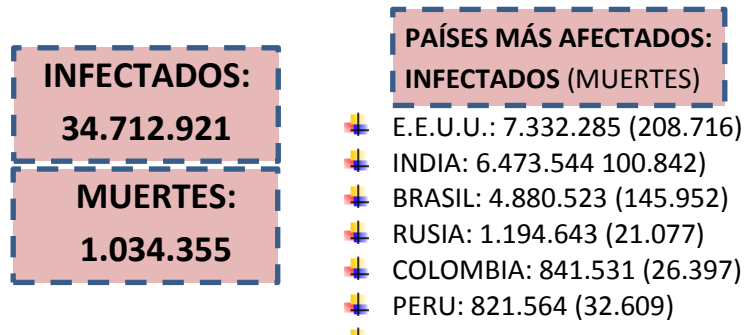

NUEVO CORONAVIRUS: COVID-19

Actualización:
03/10/2020
11:00hs

SITUACIÓN EPIDEMIOLÓGICA EN EL MUNDO

SITUACIÓN EPIDEMIOLÓGICA EN AMÉRICA DEL SUR

SITUACIÓN EPIDEMIOLÓGICA EN PROVINCIAS DEL NEA

SITUACIÓN EPIDEMIOLÓGICA EN ARGENTINA

Fuente: Datos aportados por el Ministerio de Salud de la Nación.
Los datos de las provincias del NEA fueron ACTUALIZADOS con los reportes diarios del Ministerio de Salud de cada provincia. Las 3351 nuevas muertes en el país, se debió a la carga retrasada en la Provincia de Buenos Aires.