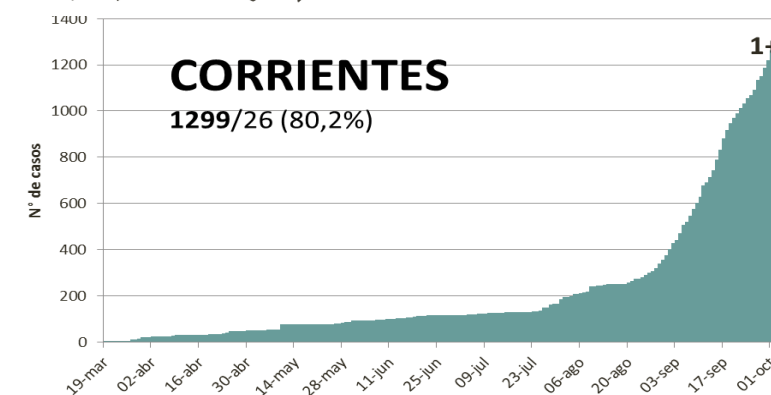

NUEVO CORONAVIRUS: COVID-19

Actualización:
03/10/2020
11:00hs

SITUACIÓN EPIDEMIOLÓGICA EN EL MUNDO

SITUACIÓN EPIDEMIOLÓGICA EN AMÉRICA DEL SUR

SITUACIÓN EPIDEMIOLÓGICA EN PROVINCIAS DEL NEA

SITUACIÓN EPIDEMIOLÓGICA EN ARGENTINA

Fuente: Datos aportados por el Ministerio de Salud de la Nación.
Los datos de las provincias del NEA fueron ACTUALIZADOS con los reportes diarios del Ministerio de Salud de cada provincia. Las 3351 nuevas muertes en el país, se debió a la carga retrasada en la Provincia de Buenos Aires.