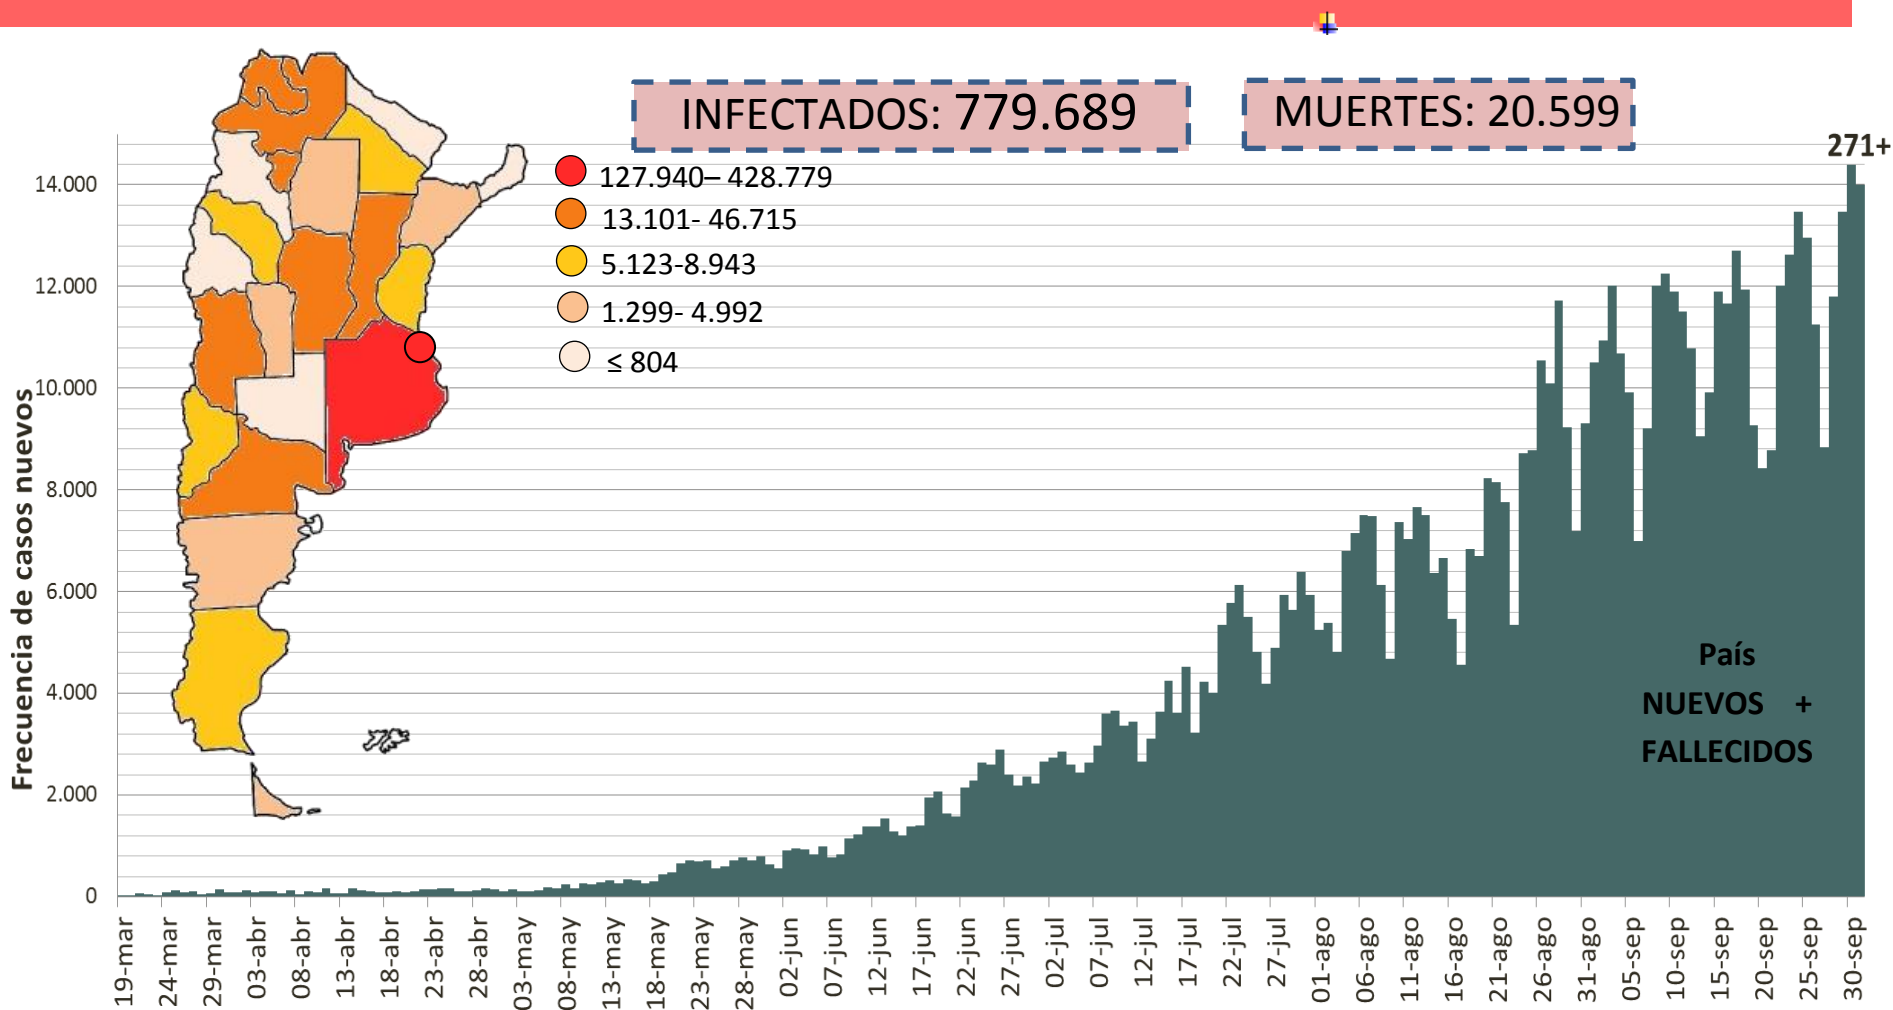

NUEVO CORONAVIRUS: COVID-19

Actualización:
03/10/2020
11:00hs

SITUACIÓN EPIDEMIOLÓGICA EN EL MUNDO

SITUACIÓN EPIDEMIOLÓGICA EN AMÉRICA DEL SUR

SITUACIÓN EPIDEMIOLÓGICA EN PROVINCIAS DEL NEA

SITUACIÓN EPIDEMIOLÓGICA EN ARGENTINA

Fuente: Datos aportados por el Ministerio de Salud de la Nación.
Los datos de las provincias del NEA fueron ACTUALIZADOS con los reportes diarios del Ministerio de Salud de cada provincia. Las 3351 nuevas muertes en el país, se debió a la carga retrasada en la Provincia de Buenos Aires.