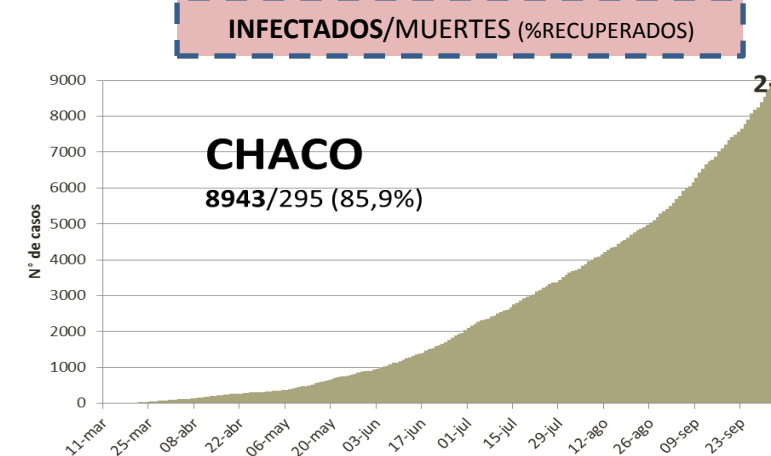

NUEVO CORONAVIRUS: COVID-19

Actualización:
03/10/2020
11:00hs

SITUACIÓN EPIDEMIOLÓGICA EN EL MUNDO

SITUACIÓN EPIDEMIOLÓGICA EN AMÉRICA DEL SUR

SITUACIÓN EPIDEMIOLÓGICA EN PROVINCIAS DEL NEA

SITUACIÓN EPIDEMIOLÓGICA EN ARGENTINA

Fuente: Datos aportados por el Ministerio de Salud de la Nación.
Los datos de las provincias del NEA fueron ACTUALIZADOS con los reportes diarios del Ministerio de Salud de cada provincia. Las 3351 nuevas muertes en el país, se debió a la carga retrasada en la Provincia de Buenos Aires.