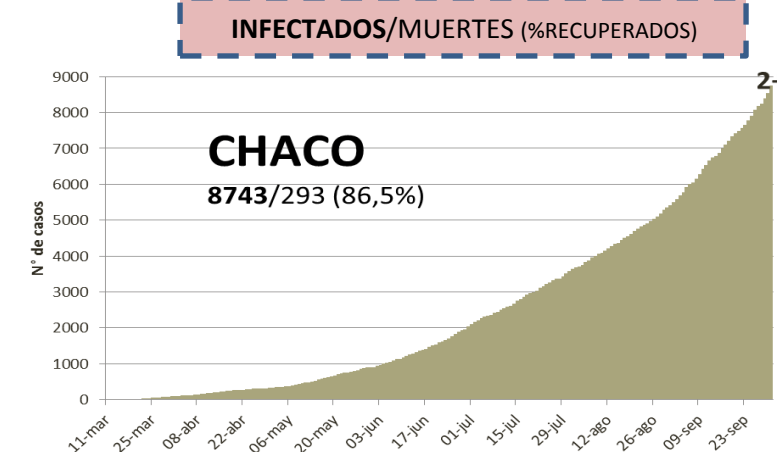

NUEVO CORONAVIRUS: COVID-19

Actualización:
02/10/2020
11:00hs

SITUACIÓN EPIDEMIOLÓGICA EN EL MUNDO

SITUACIÓN EPIDEMIOLÓGICA EN AMÉRICA DEL SUR

SITUACIÓN EPIDEMIOLÓGICA EN PROVINCIAS DEL NEA

SITUACIÓN EPIDEMIOLÓGICA EN ARGENTINA

Fuente: Datos aportados por el Ministerio de Salud de la Nación.
 Los datos de las provincias del NEA fueron ACTUALIZADOS con los reportes diarios del Ministerio de Salud de cada provincia. Las 3351 nuevas muertes en el país, se debió a la carga retrasada en la Provincia de Buenos Aires.