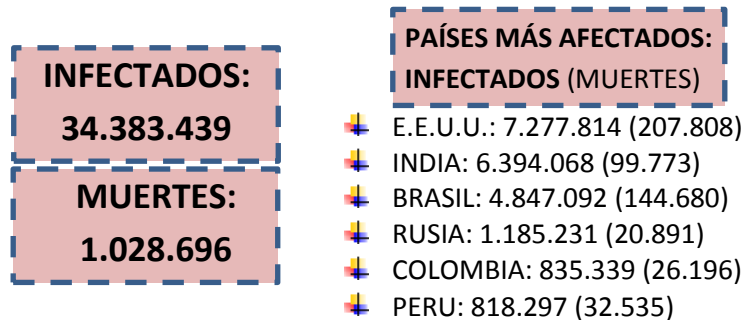

NUEVO CORONAVIRUS: COVID-19

Actualización:
02/10/2020
11:00hs

SITUACIÓN EPIDEMIOLÓGICA EN EL MUNDO

SITUACIÓN EPIDEMIOLÓGICA EN AMÉRICA DEL SUR

SITUACIÓN EPIDEMIOLÓGICA EN PROVINCIAS DEL NEA

SITUACIÓN EPIDEMIOLÓGICA EN ARGENTINA

Fuente: Datos aportados por el Ministerio de Salud de la Nación.
 Los datos de las provincias del NEA fueron ACTUALIZADOS con los reportes diarios del Ministerio de Salud de cada provincia. Las 3351 nuevas muertes en el país, se debió a la carga retrasada en la Provincia de Buenos Aires.