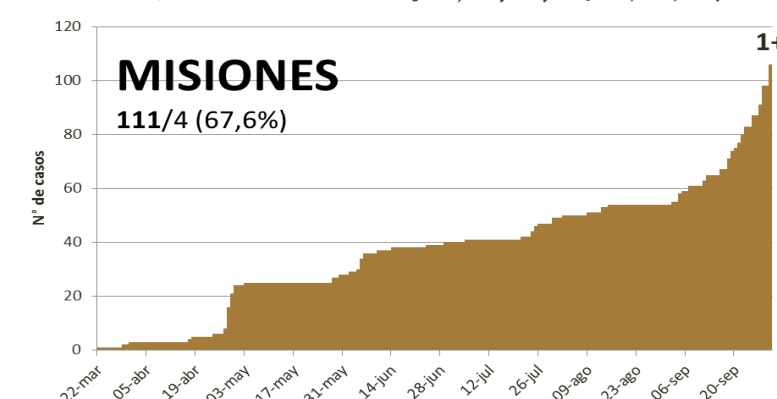

NUEVO CORONAVIRUS: COVID-19

Actualización:
02/10/2020
11:00hs

SITUACIÓN EPIDEMIOLÓGICA EN EL MUNDO

SITUACIÓN EPIDEMIOLÓGICA EN AMÉRICA DEL SUR

SITUACIÓN EPIDEMIOLÓGICA EN PROVINCIAS DEL NEA

SITUACIÓN EPIDEMIOLÓGICA EN ARGENTINA

Fuente: Datos aportados por el Ministerio de Salud de la Nación.
 Los datos de las provincias del NEA fueron ACTUALIZADOS con los reportes diarios del Ministerio de Salud de cada provincia. Las 3351 nuevas muertes en el país, se debió a la carga retrasada en la Provincia de Buenos Aires.