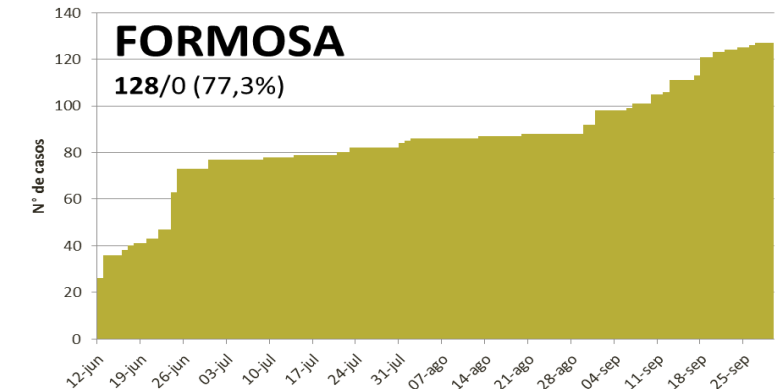

NUEVO CORONAVIRUS: COVID-19

Actualización:
02/10/2020
11:00hs

SITUACIÓN EPIDEMIOLÓGICA EN EL MUNDO

SITUACIÓN EPIDEMIOLÓGICA EN AMÉRICA DEL SUR

SITUACIÓN EPIDEMIOLÓGICA EN PROVINCIAS DEL NEA

SITUACIÓN EPIDEMIOLÓGICA EN ARGENTINA

Fuente: Datos aportados por el Ministerio de Salud de la Nación.
 Los datos de las provincias del NEA fueron ACTUALIZADOS con los reportes diarios del Ministerio de Salud de cada provincia. Las 3351 nuevas muertes en el país, se debió a la carga retrasada en la Provincia de Buenos Aires.