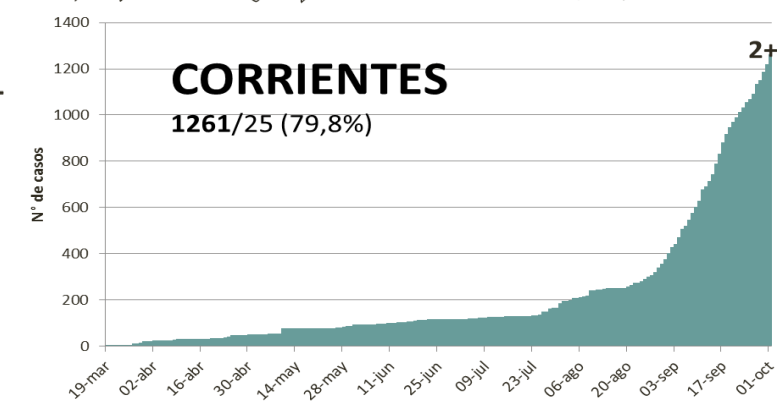

NUEVO CORONAVIRUS: COVID-19

Actualización:
02/10/2020
11:00hs

SITUACIÓN EPIDEMIOLÓGICA EN EL MUNDO

SITUACIÓN EPIDEMIOLÓGICA EN AMÉRICA DEL SUR

SITUACIÓN EPIDEMIOLÓGICA EN PROVINCIAS DEL NEA

SITUACIÓN EPIDEMIOLÓGICA EN ARGENTINA

Fuente: Datos aportados por el Ministerio de Salud de la Nación.
 Los datos de las provincias del NEA fueron ACTUALIZADOS con los reportes diarios del Ministerio de Salud de cada provincia. Las 3351 nuevas muertes en el país, se debió a la carga retrasada en la Provincia de Buenos Aires.