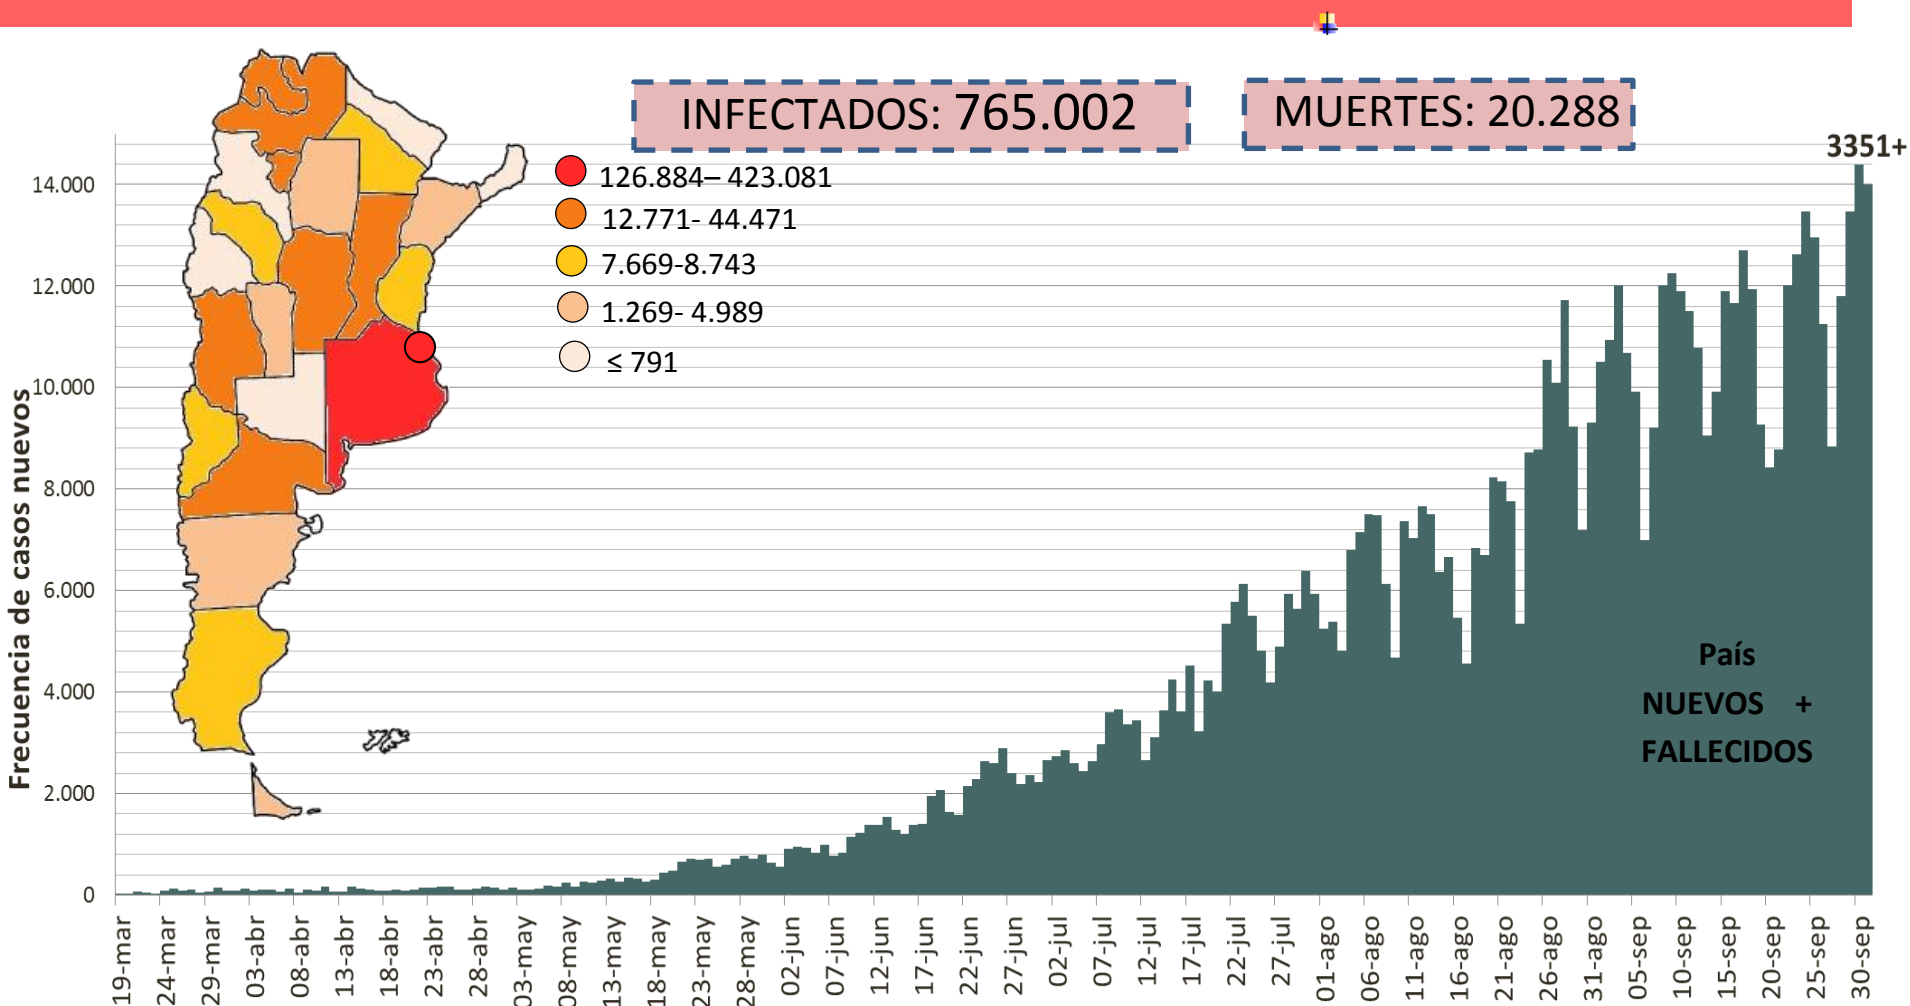

NUEVO CORONAVIRUS: COVID-19

Actualización:
02/10/2020
11:00hs

SITUACIÓN EPIDEMIOLÓGICA EN EL MUNDO

SITUACIÓN EPIDEMIOLÓGICA EN AMÉRICA DEL SUR

SITUACIÓN EPIDEMIOLÓGICA EN PROVINCIAS DEL NEA

SITUACIÓN EPIDEMIOLÓGICA EN ARGENTINA

Fuente: Datos aportados por el Ministerio de Salud de la Nación.
 Los datos de las provincias del NEA fueron ACTUALIZADOS con los reportes diarios del Ministerio de Salud de cada provincia. Las 3351 nuevas muertes en el país, se debió a la carga retrasada en la Provincia de Buenos Aires.