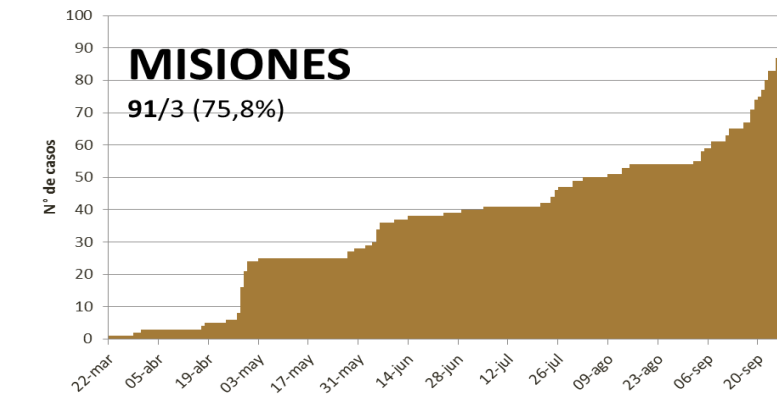

NUEVO CORONAVIRUS: COVID-19

Actualización:
28/09/2020
11:00hs

SITUACIÓN EPIDEMIOLÓGICA EN EL MUNDO

SITUACIÓN EPIDEMIOLÓGICA EN AMÉRICA DEL SUR

SITUACIÓN EPIDEMIOLÓGICA EN PROVINCIAS DEL NEA

SITUACIÓN EPIDEMIOLÓGICA EN ARGENTINA