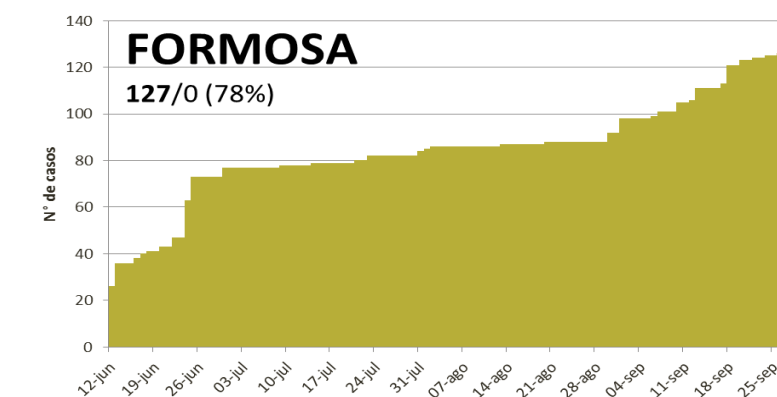

NUEVO CORONAVIRUS: COVID-19

Actualización:
28/09/2020
11:00hs

SITUACIÓN EPIDEMIOLÓGICA EN EL MUNDO

SITUACIÓN EPIDEMIOLÓGICA EN AMÉRICA DEL SUR

SITUACIÓN EPIDEMIOLÓGICA EN PROVINCIAS DEL NEA

SITUACIÓN EPIDEMIOLÓGICA EN ARGENTINA