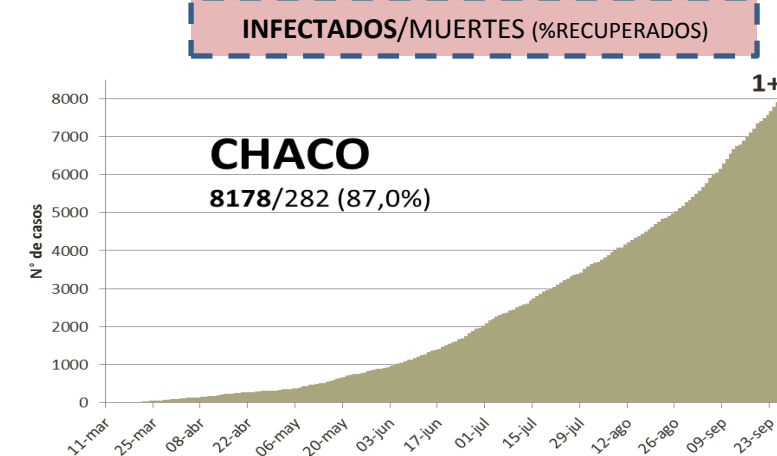

NUEVO CORONAVIRUS: COVID-19

Actualización:
28/09/2020
11:00hs

SITUACIÓN EPIDEMIOLÓGICA EN EL MUNDO

SITUACIÓN EPIDEMIOLÓGICA EN AMÉRICA DEL SUR

SITUACIÓN EPIDEMIOLÓGICA EN PROVINCIAS DEL NEA

SITUACIÓN EPIDEMIOLÓGICA EN ARGENTINA

Fuente: Datos aportados por el Ministerio de Salud de la Nación.

Los datos de las provincias del NEA fueron ACTUALIZADOS con los reportes diarios del Ministerio de Salud de cada provincia.