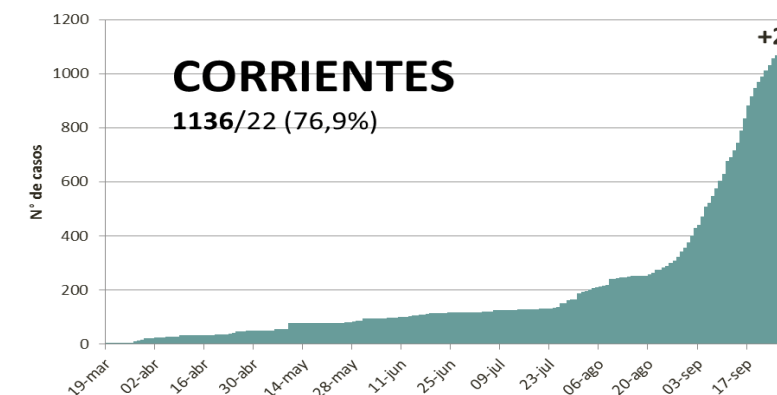

NUEVO CORONAVIRUS: COVID-19

Actualización:
28/09/2020
11:00hs

SITUACIÓN EPIDEMIOLÓGICA EN EL MUNDO

SITUACIÓN EPIDEMIOLÓGICA EN AMÉRICA DEL SUR

SITUACIÓN EPIDEMIOLÓGICA EN PROVINCIAS DEL NEA

SITUACIÓN EPIDEMIOLÓGICA EN ARGENTINA