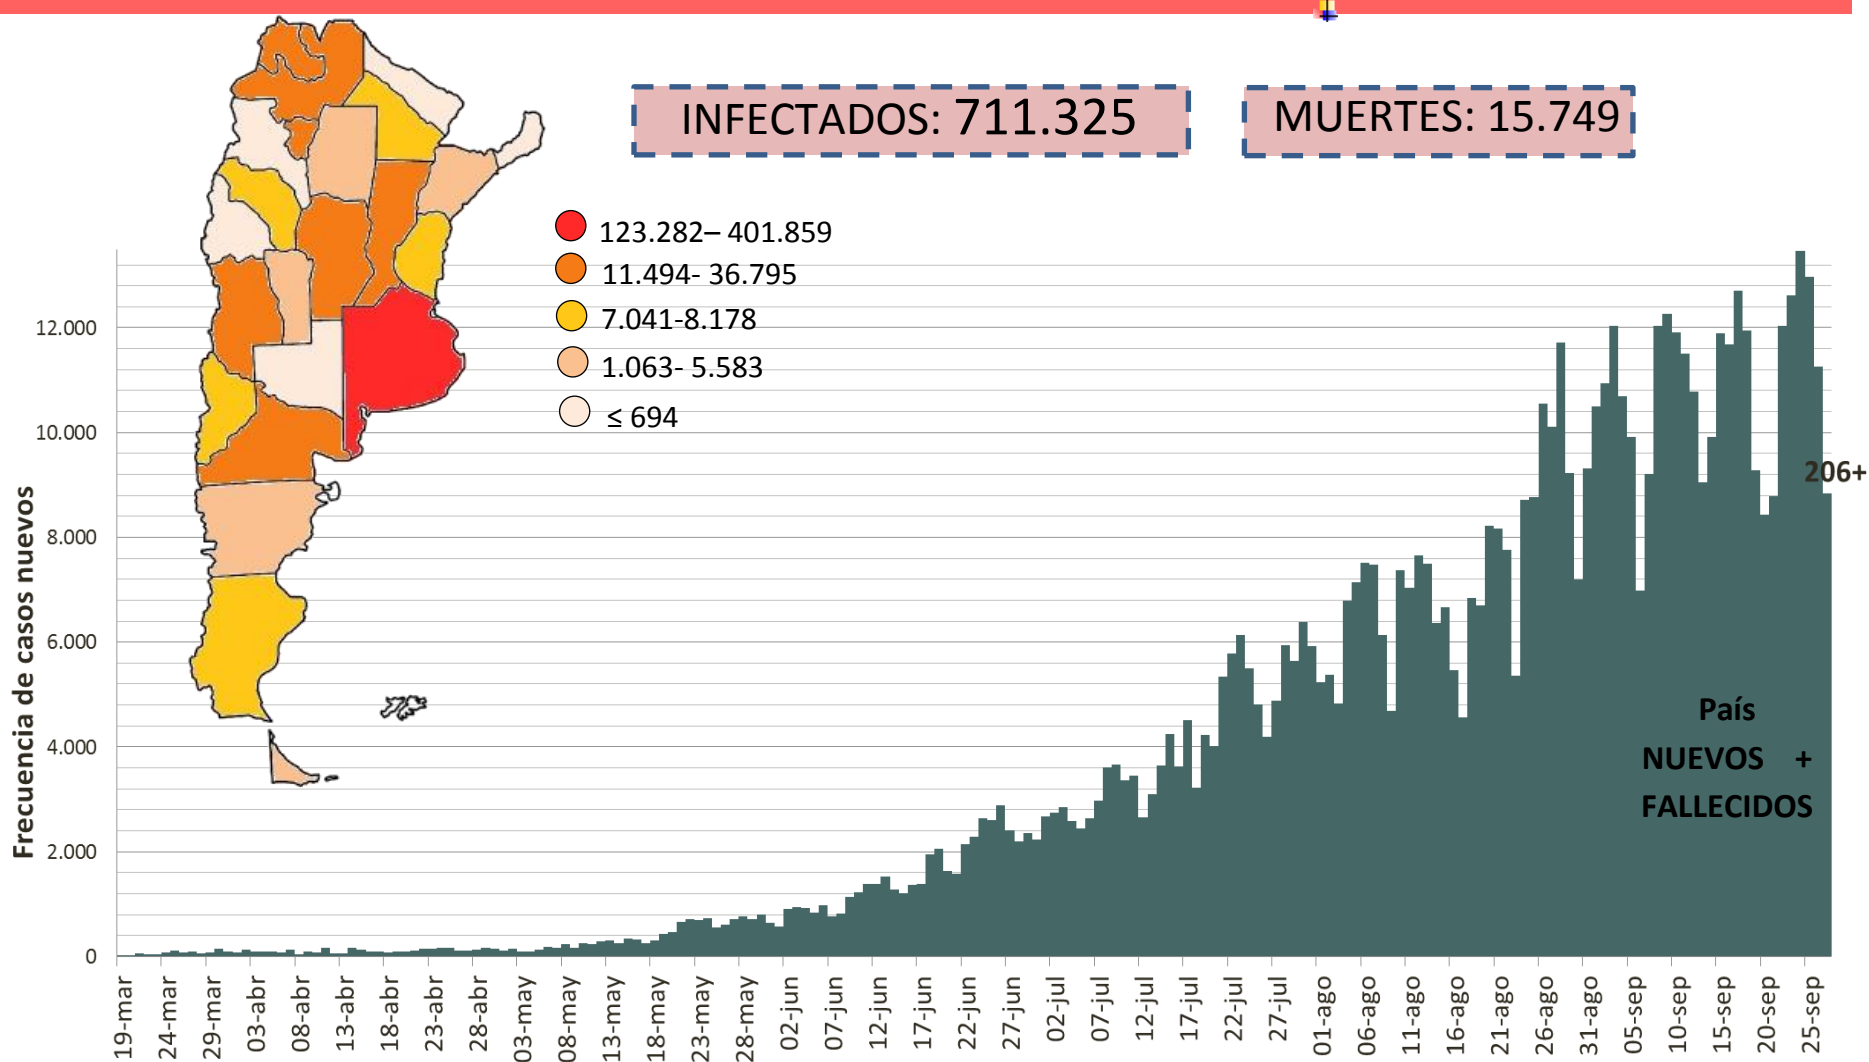

NUEVO CORONAVIRUS: COVID-19

Actualización:
28/09/2020
11:00hs

SITUACIÓN EPIDEMIOLÓGICA EN EL MUNDO

SITUACIÓN EPIDEMIOLÓGICA EN AMÉRICA DEL SUR

SITUACIÓN EPIDEMIOLÓGICA EN PROVINCIAS DEL NEA

SITUACIÓN EPIDEMIOLÓGICA EN ARGENTINA

Fuente: Datos aportados por el Ministerio de Salud de la Nación.

Los datos de las provincias del NEA fueron ACTUALIZADOS con los reportes diarios del Ministerio de Salud de cada provincia.