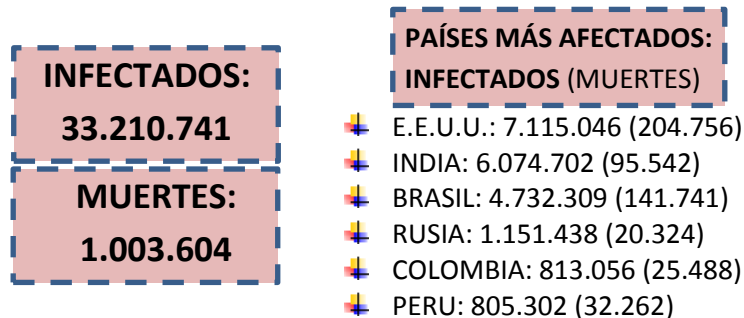

NUEVO CORONAVIRUS: COVID-19

Actualización:
28/09/2020
11:00hs

SITUACIÓN EPIDEMIOLÓGICA EN EL MUNDO

SITUACIÓN EPIDEMIOLÓGICA EN AMÉRICA DEL SUR

SITUACIÓN EPIDEMIOLÓGICA EN PROVINCIAS DEL NEA

SITUACIÓN EPIDEMIOLÓGICA EN ARGENTINA