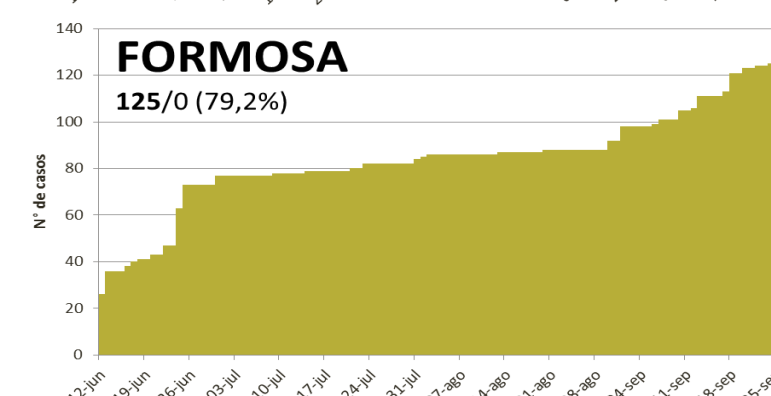

SITUACIÓN EPIDEMIOLÓGICA EN EL MUNDO

SITUACIÓN EPIDEMIOLÓGICA EN AMÉRICA DEL SUR

SITUACIÓN EPIDEMIOLÓGICA EN PROVINCIAS DEL NEA

INFECTADOS/MUERTES (%RECUPERADOS)

SITUACIÓN EPIDEMIOLÓGICA EN ARGENTINA

INFECTADOS: 691.235

MUERTES: 15.208