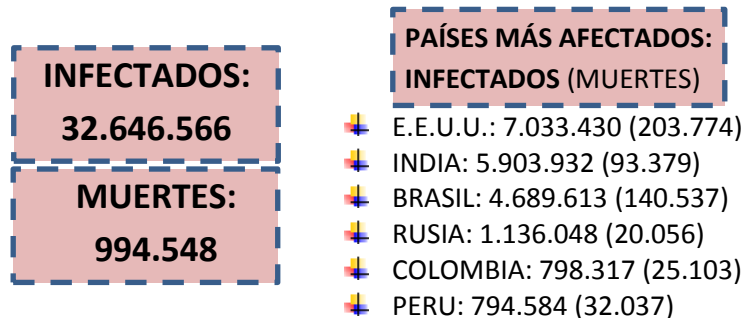

SITUACIÓN EPIDEMIOLÓGICA EN EL MUNDO

SITUACIÓN EPIDEMIOLÓGICA EN AMÉRICA DEL SUR

SITUACIÓN EPIDEMIOLÓGICA EN PROVINCIAS DEL NEA

INFECTADOS/MUERTES (%RECUPERADOS)

SITUACIÓN EPIDEMIOLÓGICA EN ARGENTINA

INFECTADOS: 691.235

MUERTES: 15.208