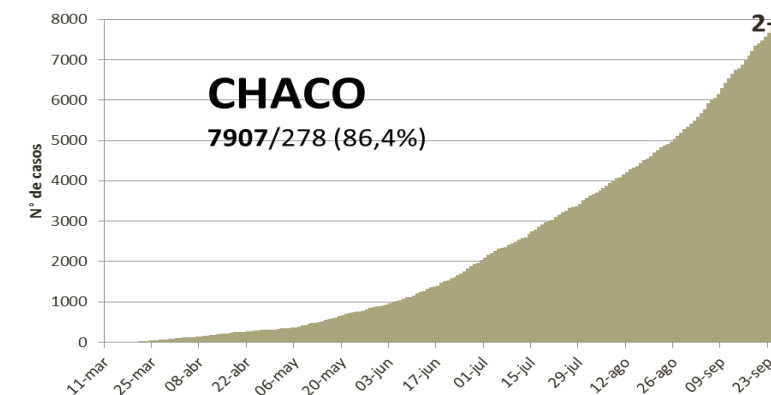

SITUACIÓN EPIDEMIOLÓGICA EN EL MUNDO

SITUACIÓN EPIDEMIOLÓGICA EN AMÉRICA DEL SUR

SITUACIÓN EPIDEMIOLÓGICA EN PROVINCIAS DEL NEA

INFECTADOS/MUERTES (%RECUPERADOS)

SITUACIÓN EPIDEMIOLÓGICA EN ARGENTINA

INFECTADOS: 691.235

MUERTES: 15.208