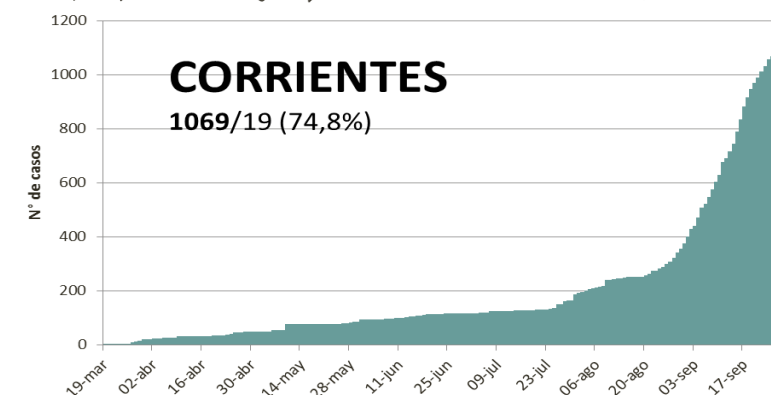

SITUACIÓN EPIDEMIOLÓGICA EN EL MUNDO

SITUACIÓN EPIDEMIOLÓGICA EN AMÉRICA DEL SUR

SITUACIÓN EPIDEMIOLÓGICA EN PROVINCIAS DEL NEA

INFECTADOS/MUERTES (%RECUPERADOS)

SITUACIÓN EPIDEMIOLÓGICA EN ARGENTINA

INFECTADOS: 691.235

MUERTES: 15.208