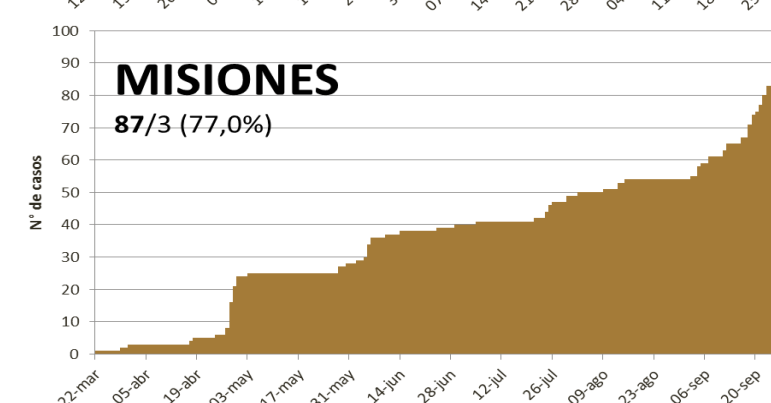

SITUACIÓN EPIDEMIOLÓGICA EN EL MUNDO

SITUACIÓN EPIDEMIOLÓGICA EN AMÉRICA DEL SUR

SITUACIÓN EPIDEMIOLÓGICA EN PROVINCIAS DEL NEA

INFECTADOS/MUERTES (%RECUPERADOS)

SITUACIÓN EPIDEMIOLÓGICA EN ARGENTINA

INFECTADOS: 691.235

MUERTES: 15.208