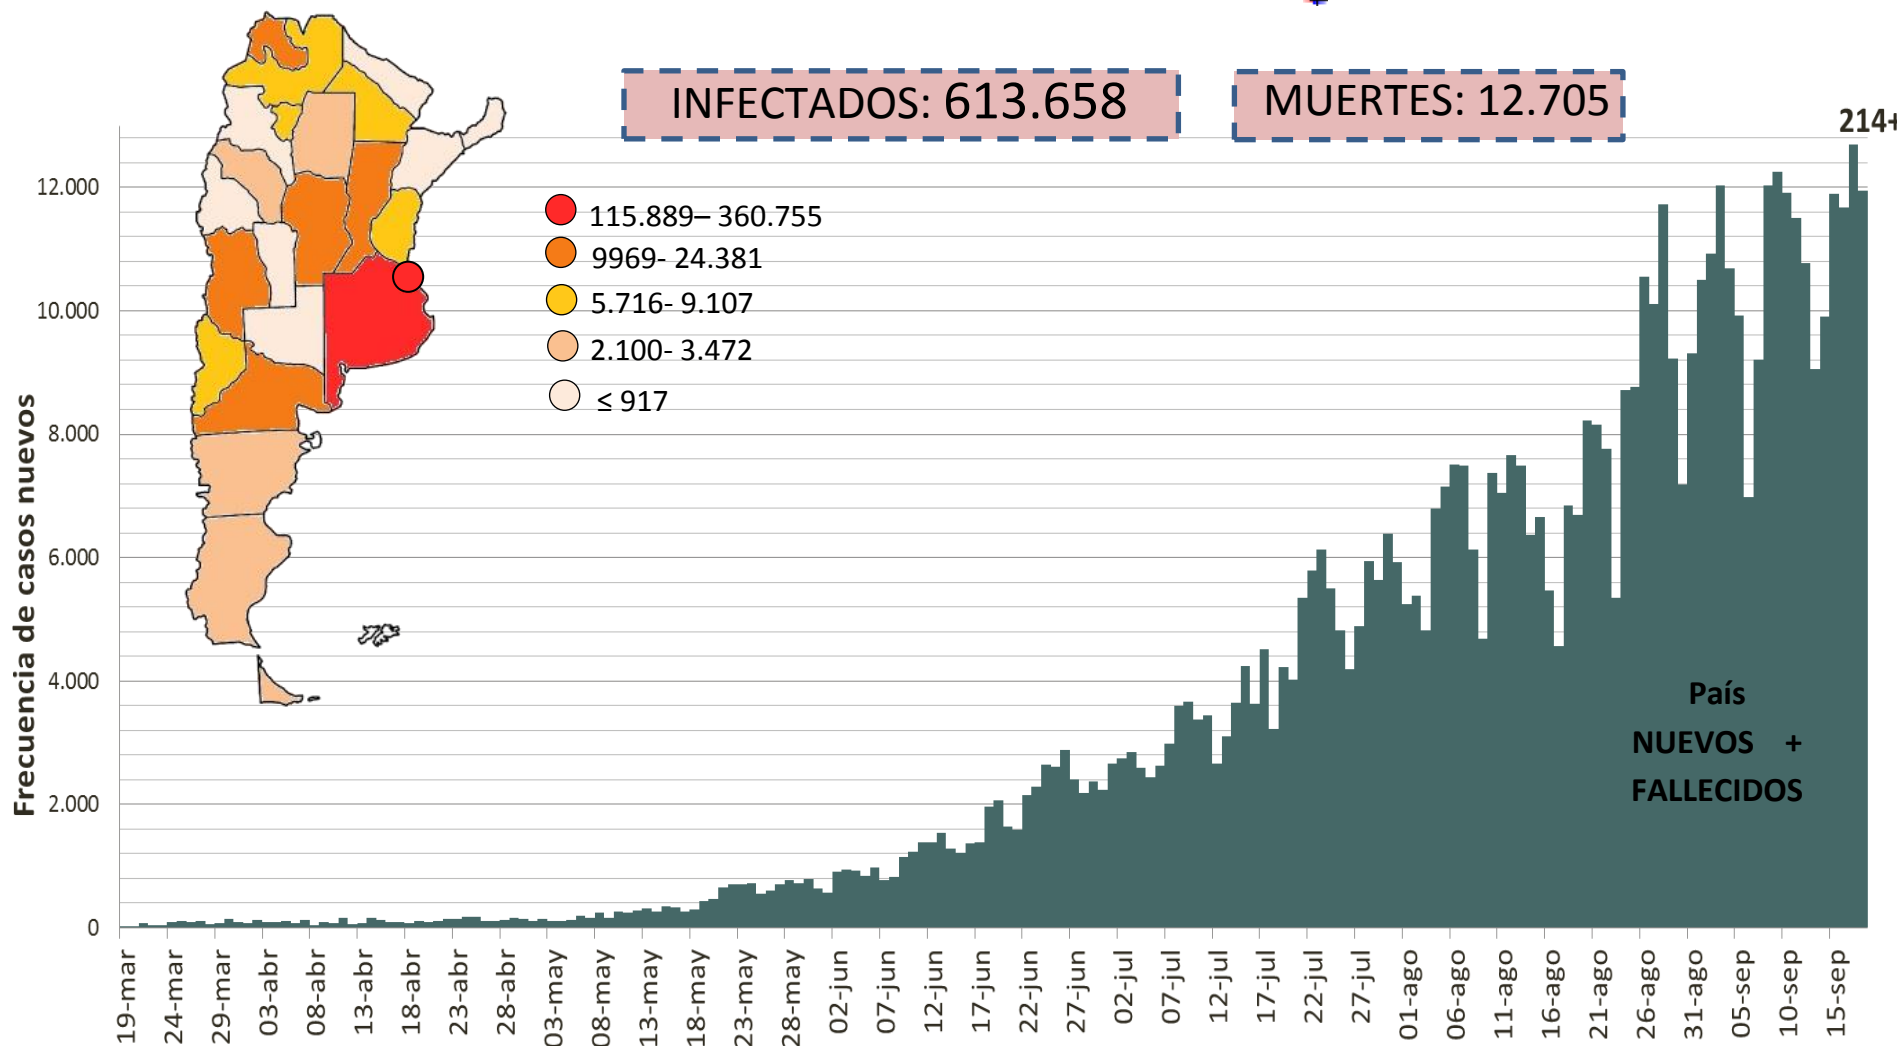

NUEVO CORONAVIRUS: COVID-19

Actualización:
19/09/2020
11:00hs

SITUACIÓN EPIDEMIOLÓGICA EN EL MUNDO

SITUACIÓN EPIDEMIOLÓGICA EN AMÉRICA DEL SUR

SITUACIÓN EPIDEMIOLÓGICA EN PROVINCIAS DEL NEA

SITUACIÓN EPIDEMIOLÓGICA EN ARGENTINA

INFECTADOS: 613.658 **MUERTES: 12.705**

Fuente: Datos aportados por el Ministerio de Salud de la Nación.
Los datos de las provincias del NEA fueron ACTUALIZADOS con los reportes diarios del Ministerio de Salud de cada provincia.