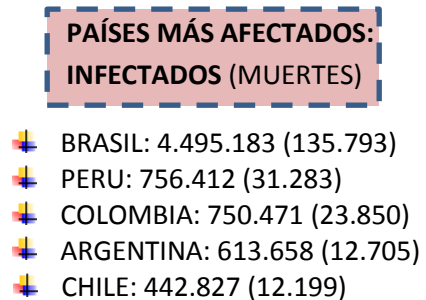

NUEVO CORONAVIRUS: COVID-19

Actualización:
19/09/2020
11:00hs

SITUACIÓN EPIDEMIOLÓGICA EN EL MUNDO

SITUACIÓN EPIDEMIOLÓGICA EN AMÉRICA DEL SUR

SITUACIÓN EPIDEMIOLÓGICA EN PROVINCIAS DEL NEA

SITUACIÓN EPIDEMIOLÓGICA EN ARGENTINA

INFECTADOS: 613.658 **MUERTES: 12.705**

Fuente: Datos aportados por el Ministerio de Salud de la Nación.
Los datos de las provincias del NEA fueron ACTUALIZADOS con los reportes diarios del Ministerio de Salud de cada provincia.