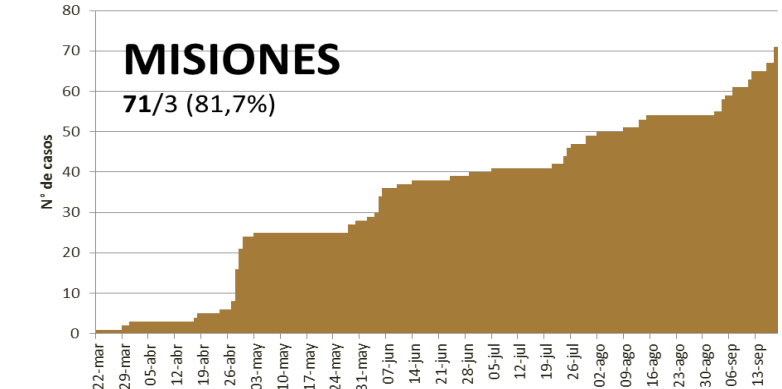

NUEVO CORONAVIRUS: COVID-19

Actualización:
19/09/2020
11:00hs

SITUACIÓN EPIDEMIOLÓGICA EN EL MUNDO

SITUACIÓN EPIDEMIOLÓGICA EN AMÉRICA DEL SUR

SITUACIÓN EPIDEMIOLÓGICA EN PROVINCIAS DEL NEA

SITUACIÓN EPIDEMIOLÓGICA EN ARGENTINA

INFECTADOS: 613.658 **MUERTES: 12.705**

Fuente: Datos aportados por el Ministerio de Salud de la Nación.
Los datos de las provincias del NEA fueron ACTUALIZADOS con los reportes diarios del Ministerio de Salud de cada provincia.