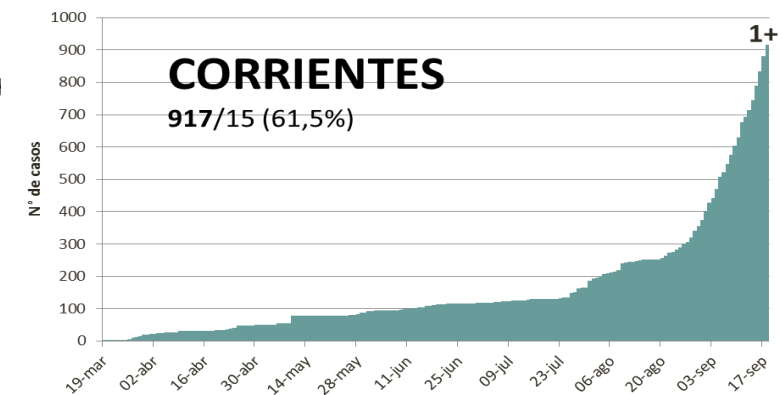

NUEVO CORONAVIRUS: COVID-19

Actualización:
19/09/2020
11:00hs

SITUACIÓN EPIDEMIOLÓGICA EN EL MUNDO

SITUACIÓN EPIDEMIOLÓGICA EN AMÉRICA DEL SUR

SITUACIÓN EPIDEMIOLÓGICA EN PROVINCIAS DEL NEA

SITUACIÓN EPIDEMIOLÓGICA EN ARGENTINA

INFECTADOS: 613.658 **MUERTES: 12.705**

Fuente: Datos aportados por el Ministerio de Salud de la Nación.
Los datos de las provincias del NEA fueron ACTUALIZADOS con los reportes diarios del Ministerio de Salud de cada provincia.