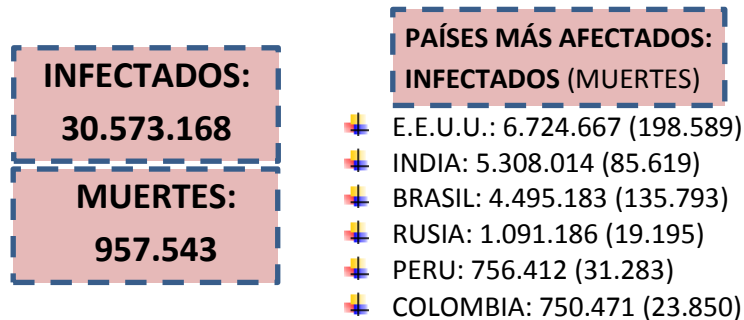

NUEVO CORONAVIRUS: COVID-19

Actualización:
19/09/2020
11:00hs

SITUACIÓN EPIDEMIOLÓGICA EN EL MUNDO

SITUACIÓN EPIDEMIOLÓGICA EN AMÉRICA DEL SUR

SITUACIÓN EPIDEMIOLÓGICA EN PROVINCIAS DEL NEA

SITUACIÓN EPIDEMIOLÓGICA EN ARGENTINA

INFECTADOS: 613.658 **MUERTES: 12.705**

Fuente: Datos aportados por el Ministerio de Salud de la Nación.
Los datos de las provincias del NEA fueron ACTUALIZADOS con los reportes diarios del Ministerio de Salud de cada provincia.