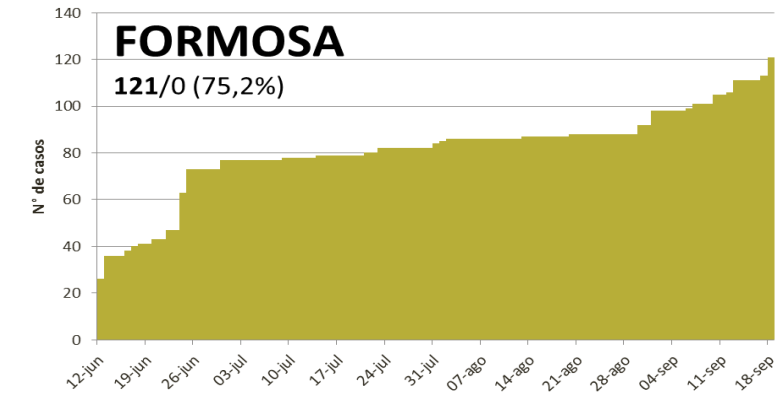

NUEVO CORONAVIRUS: COVID-19

Actualización:
19/09/2020
11:00hs

SITUACIÓN EPIDEMIOLÓGICA EN EL MUNDO

SITUACIÓN EPIDEMIOLÓGICA EN AMÉRICA DEL SUR

SITUACIÓN EPIDEMIOLÓGICA EN PROVINCIAS DEL NEA

SITUACIÓN EPIDEMIOLÓGICA EN ARGENTINA

INFECTADOS: 613.658 **MUERTES: 12.705**

Fuente: Datos aportados por el Ministerio de Salud de la Nación.
Los datos de las provincias del NEA fueron ACTUALIZADOS con los reportes diarios del Ministerio de Salud de cada provincia.