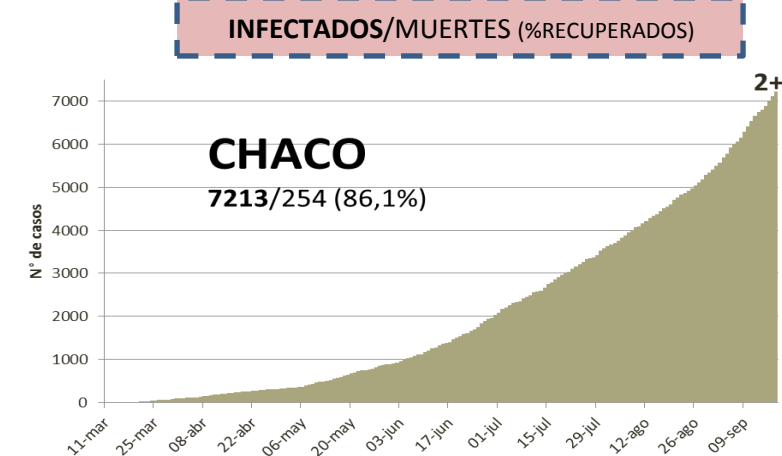

NUEVO CORONAVIRUS: COVID-19

Actualización:
19/09/2020
11:00hs

SITUACIÓN EPIDEMIOLÓGICA EN EL MUNDO

SITUACIÓN EPIDEMIOLÓGICA EN AMÉRICA DEL SUR

SITUACIÓN EPIDEMIOLÓGICA EN PROVINCIAS DEL NEA

SITUACIÓN EPIDEMIOLÓGICA EN ARGENTINA

INFECTADOS: 613.658 **MUERTES: 12.705**

Fuente: Datos aportados por el Ministerio de Salud de la Nación.
Los datos de las provincias del NEA fueron ACTUALIZADOS con los reportes diarios del Ministerio de Salud de cada provincia.