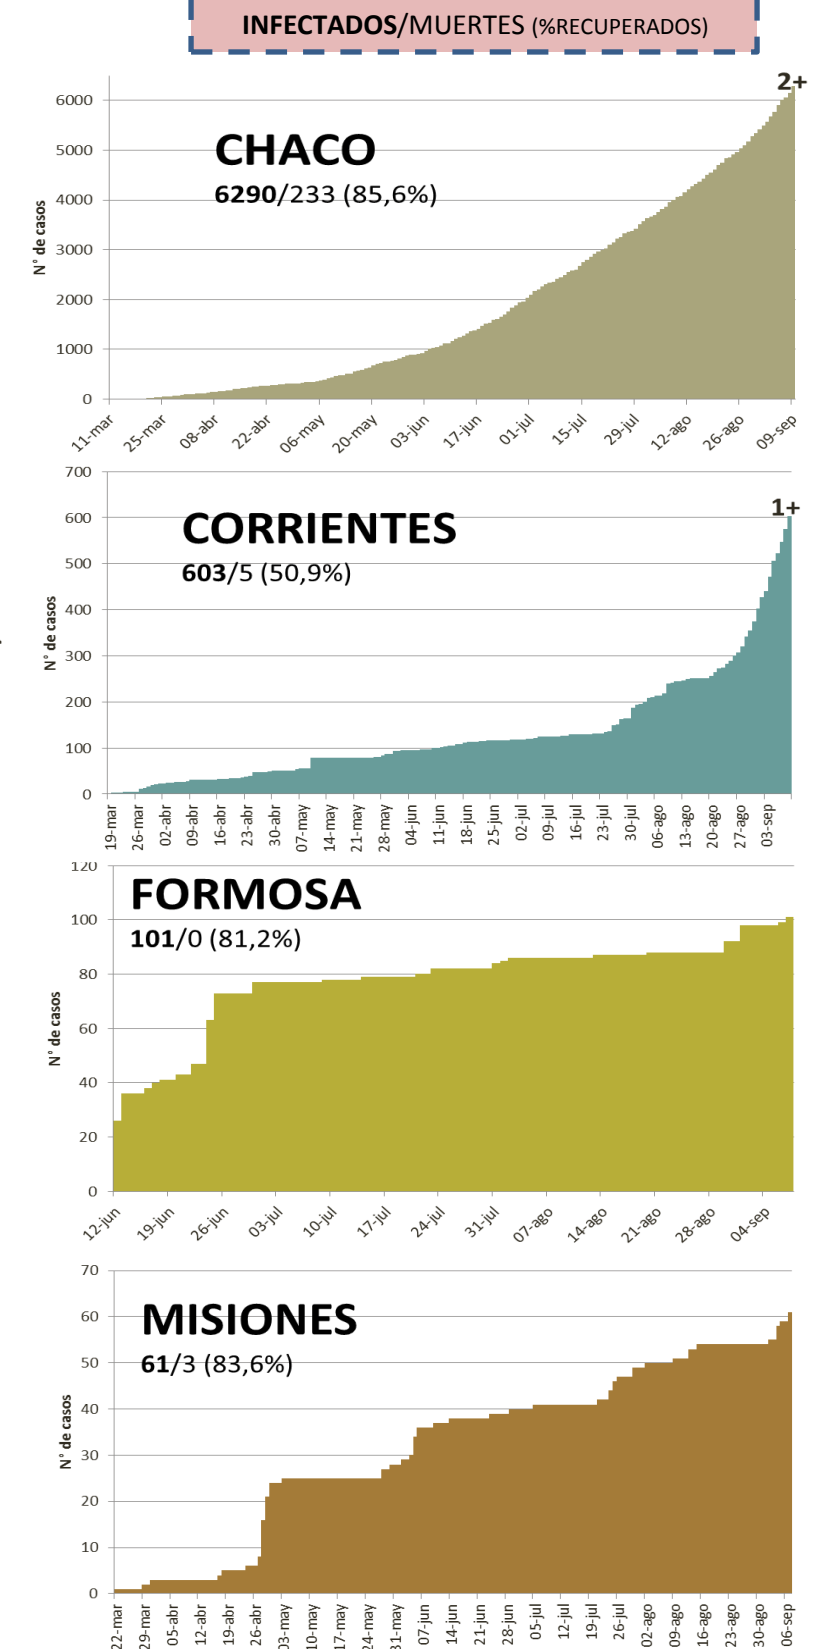

NUEVO CORONAVIRUS: COVID-19

Actualización:
10/09/2020
11:00hs

SITUACIÓN EPIDEMIOLÓGICA EN EL MUNDO

SITUACIÓN EPIDEMIOLÓGICA EN AMÉRICA DEL SUR

SITUACIÓN EPIDEMIOLÓGICA EN PROVINCIAS DEL NEA

SITUACIÓN EPIDEMIOLÓGICA EN ARGENTINA