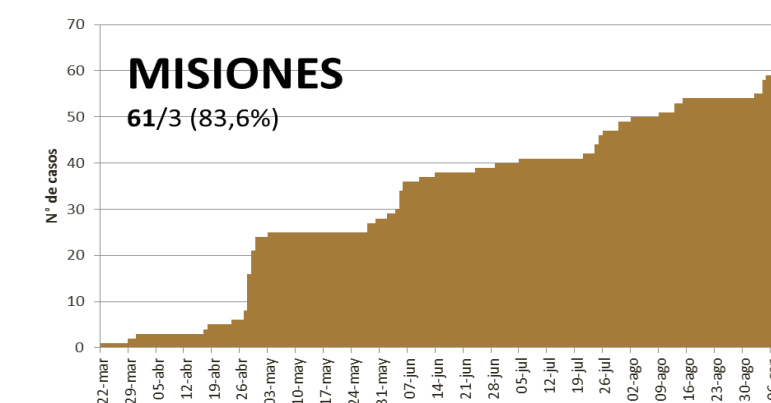

NUEVO CORONAVIRUS: COVID-19

Actualización:
08/09/2020
11:00hs

SITUACIÓN EPIDEMIOLÓGICA EN EL MUNDO

SITUACIÓN EPIDEMIOLÓGICA EN AMÉRICA DEL SUR

SITUACIÓN EPIDEMIOLÓGICA EN PROVINCIAS DEL NEA

SITUACIÓN EPIDEMIOLÓGICA EN ARGENTINA