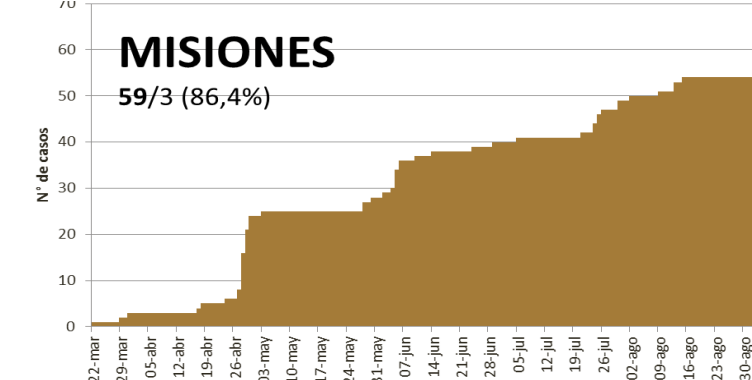

NUEVO CORONAVIRUS: COVID-19

Actualización:
06/09/2020
11:00hs

SITUACIÓN EPIDEMIOLÓGICA EN EL MUNDO

SITUACIÓN EPIDEMIOLÓGICA EN AMÉRICA DEL SUR

SITUACIÓN EPIDEMIOLÓGICA EN PROVINCIAS DEL NEA

SITUACIÓN EPIDEMIOLÓGICA EN ARGENTINA