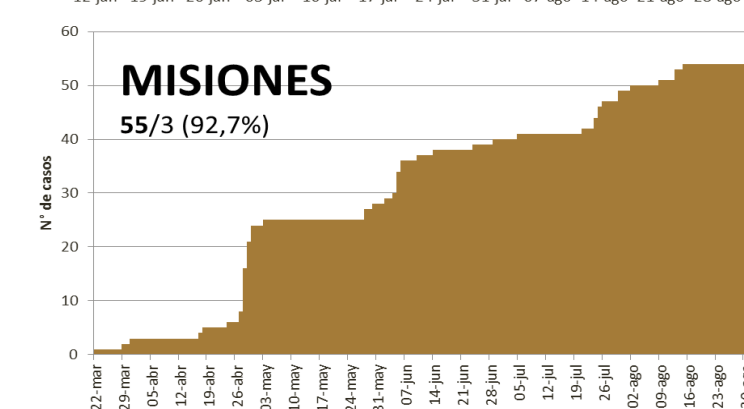

NUEVO CORONAVIRUS: COVID-19

Actualización:
03/09/2020
11:00hs

SITUACIÓN EPIDEMIOLÓGICA EN EL MUNDO

SITUACIÓN EPIDEMIOLÓGICA EN AMÉRICA DEL SUR

SITUACIÓN EPIDEMIOLÓGICA EN PROVINCIAS DEL NEA

SITUACIÓN EPIDEMIOLÓGICA EN ARGENTINA