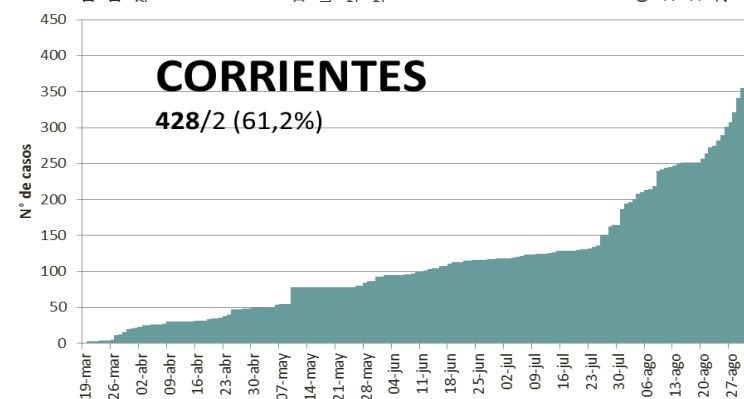

NUEVO CORONAVIRUS: COVID-19

Actualización:
03/09/2020
11:00hs

SITUACIÓN EPIDEMIOLÓGICA EN EL MUNDO

SITUACIÓN EPIDEMIOLÓGICA EN AMÉRICA DEL SUR

SITUACIÓN EPIDEMIOLÓGICA EN PROVINCIAS DEL NEA

SITUACIÓN EPIDEMIOLÓGICA EN ARGENTINA