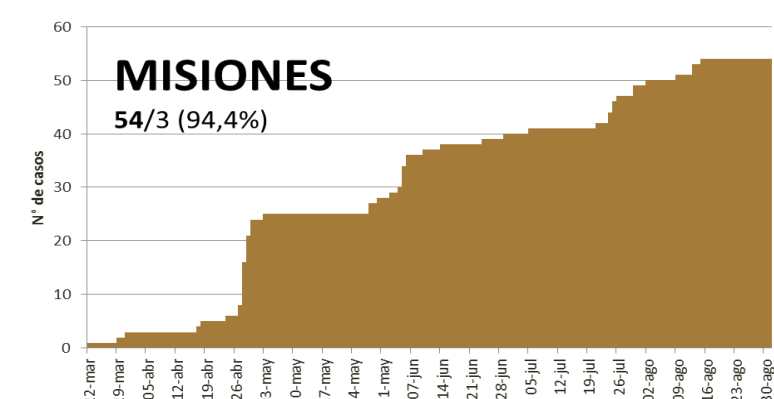

NUEVO CORONAVIRUS: COVID-19

Actualización:
01/09/2020
11:00hs

SITUACIÓN EPIDEMIOLÓGICA EN EL MUNDO

SITUACIÓN EPIDEMIOLÓGICA EN AMÉRICA DEL SUR

SITUACIÓN EPIDEMIOLÓGICA EN PROVINCIAS DEL NEA

SITUACIÓN EPIDEMIOLÓGICA EN ARGENTINA