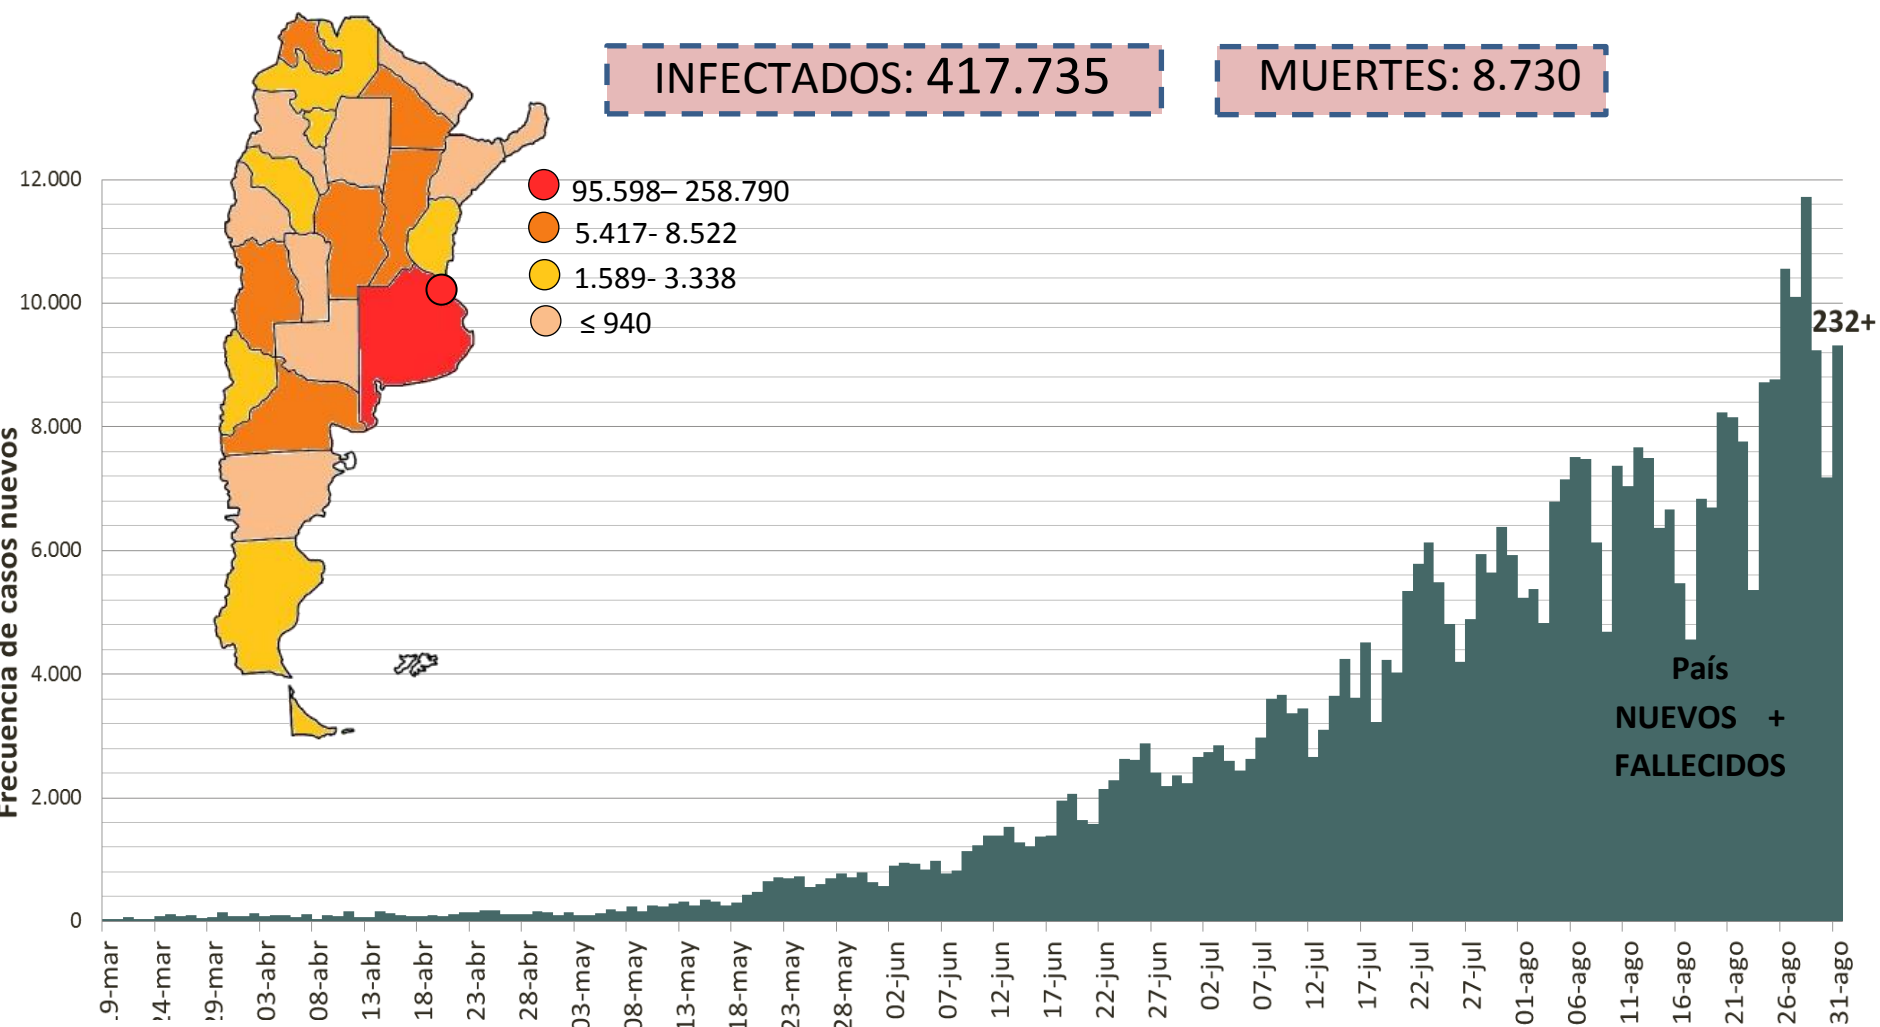

NUEVO CORONAVIRUS: COVID-19

Actualización:
01/09/2020
11:00hs

SITUACIÓN EPIDEMIOLÓGICA EN EL MUNDO

SITUACIÓN EPIDEMIOLÓGICA EN AMÉRICA DEL SUR

SITUACIÓN EPIDEMIOLÓGICA EN PROVINCIAS DEL NEA

SITUACIÓN EPIDEMIOLÓGICA EN ARGENTINA

Fuente: Datos aportados por el Ministerio de Salud de la Nación.
Los datos de las provincias del NEA fueron ACTUALIZADOS con los reportes diarios de los Ministerios de Salud de cada provincia.