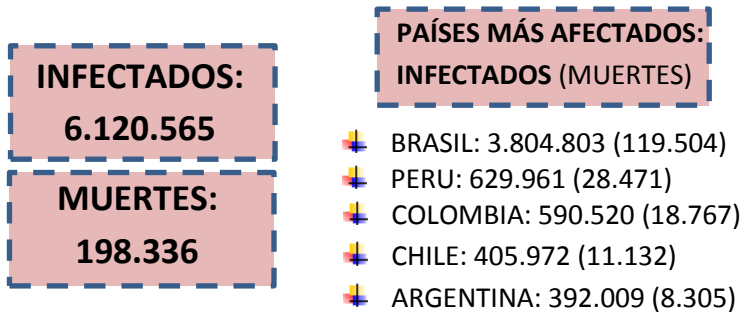

NUEVO CORONAVIRUS: COVID-19

Actualización:
29/08/2020
11:00hs

SITUACIÓN EPIDEMIOLÓGICA EN EL MUNDO

SITUACIÓN EPIDEMIOLÓGICA EN AMÉRICA DEL SUR

SITUACIÓN EPIDEMIOLÓGICA EN PROVINCIAS DEL NEA

SITUACIÓN EPIDEMIOLÓGICA EN ARGENTINA