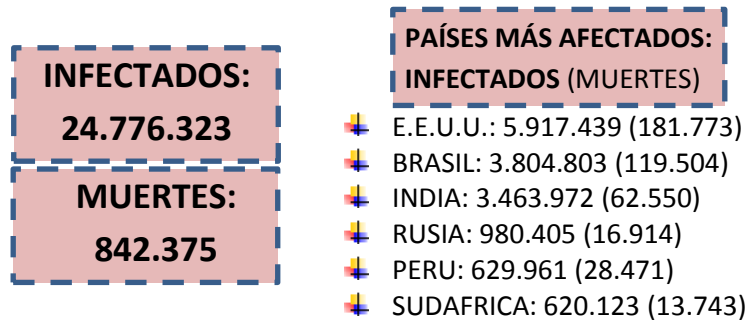

NUEVO CORONAVIRUS: COVID-19

Actualización:
29/08/2020
11:00hs

SITUACIÓN EPIDEMIOLÓGICA EN EL MUNDO

SITUACIÓN EPIDEMIOLÓGICA EN AMÉRICA DEL SUR

SITUACIÓN EPIDEMIOLÓGICA EN PROVINCIAS DEL NEA

SITUACIÓN EPIDEMIOLÓGICA EN ARGENTINA