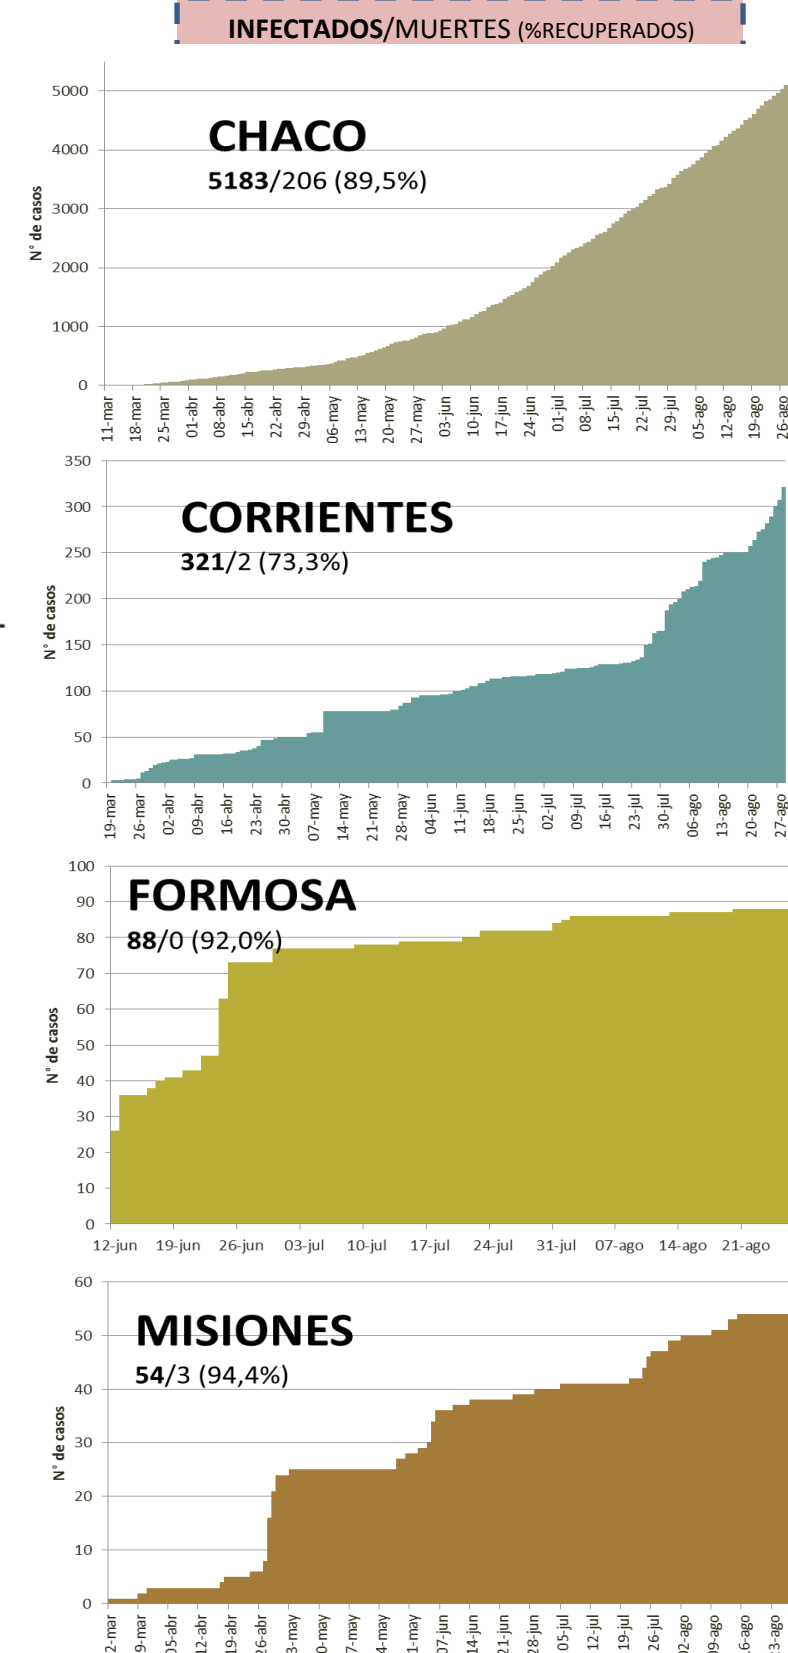

NUEVO CORONAVIRUS: COVID-19

Actualización:
29/08/2020
11:00hs

SITUACIÓN EPIDEMIOLÓGICA EN EL MUNDO

SITUACIÓN EPIDEMIOLÓGICA EN AMÉRICA DEL SUR

SITUACIÓN EPIDEMIOLÓGICA EN PROVINCIAS DEL NEA

SITUACIÓN EPIDEMIOLÓGICA EN ARGENTINA