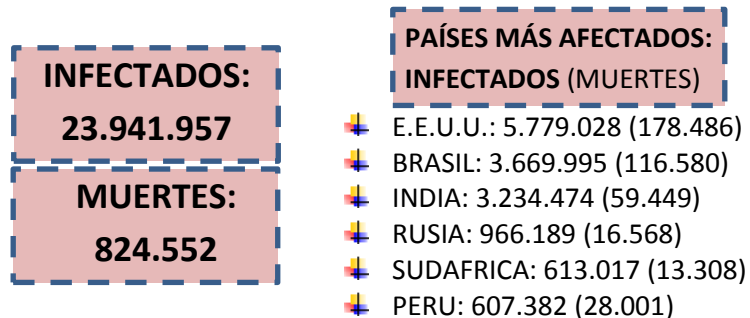

NUEVO CORONAVIRUS: COVID-19

Actualización:
26/08/2020
11:00hs

SITUACIÓN EPIDEMIOLÓGICA EN EL MUNDO

SITUACIÓN EPIDEMIOLÓGICA EN AMÉRICA DEL SUR

SITUACIÓN EPIDEMIOLÓGICA EN PROVINCIAS DEL NEA

SITUACIÓN EPIDEMIOLÓGICA EN ARGENTINA