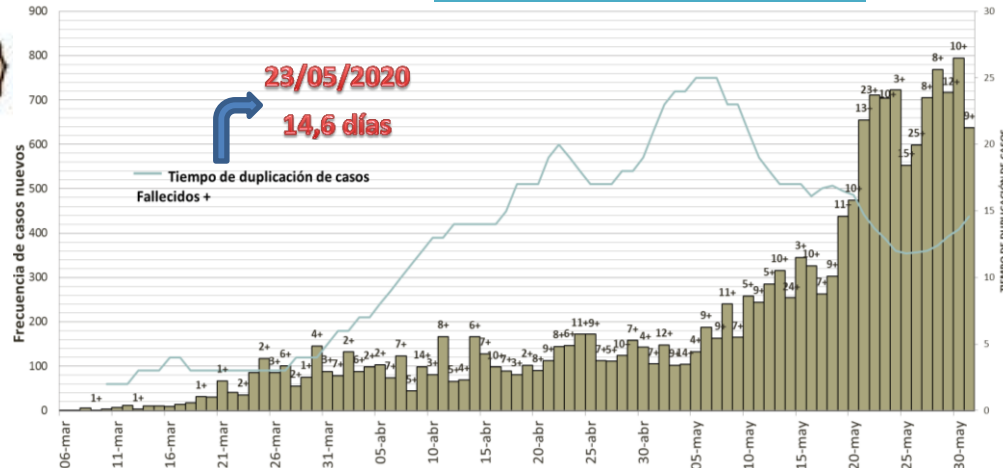

RESUMEN COVID- 19

SITUACIÓN EPIDEMIOLÓGICA EN EL MUNDO

INFECTADOS:
6.148.503

MUERTES:
375.693

PAÍSES MÁS AFECTADOS

	INFECTADOS	MUERTES	Letalidad%
ESTADOS UNIDOS	1.790.191	104.383	5,8
BRASIL	514.849	29.314	5,7
RUSIA	405.843	4.693	1,2
REINO UNIDO	275.812	38.489	14,0
ESPAÑA	241.599	31.026	12,8
ITALIA	233.019	33.415	14,3

INFECTADOS:
887.915

MUERTES:
40.127

PAÍSES MÁS AFECTADOS	INFECTADOS	MUERTES	Letalidad%
BRASIL	514.849	29.314	5,7
PERÚ	164.476	4.506	2,7
CHILE	99.688	1.054	1,1
ECUADOR	47.080	3.358	7,1
COLOMBIA	29.383	939	3,2
ARGENTINA	16.851	539	3,2

**OBSERVATORIO
DE SALUD PÚBLICA**

RESUMEN COVID-19

SITUACIÓN EPIDEMIOLÓGICA EN ARGENTINA

INFECTADOS:
16.851

MUERTES:
539

Zonas más afectadas	Infectados	Muertes	Letalidad %
C.A.B.A	8206	185	2,3
Buenos Aires	5892	221	3,8
Chaco	896	53	5,9
Córdoba	458	31	6,8
Río Negro	396	17	4,3

■ Contacto estrecho con positivo
■ Comunitario
■ Importado
■ En investigación

INFECTADOS

Edad promedio: 36 años

MUERTES

Edad promedio: 73 años

Fuente: Datos aportados por el Ministerio de Salud de la Nación.