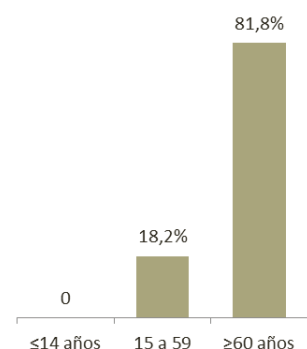

**OBSERVATORIO
DE SALUD PÚBLICA**

RESUMEN COVID-19

SITUACIÓN EPIDEMIOLÓGICA EN ARGENTINA

INFECTADOS:
16.851

MUERTES:
539

Zonas más afectadas	Infectados	Muertes	Letalidad %
C.A.B.A	8206	185	2,3
Buenos Aires	5892	221	3,8
Chaco	896	53	5,9
Córdoba	458	31	6,8
Río Negro	396	17	4,3

■ Contacto estrecho con positivo
■ Comunitario
■ Importado
■ En investigación

INFECTADOS

Edad promedio: 36 años

MUERTES

Edad promedio: 73 años

Fuente: Datos aportados por el Ministerio de Salud de la Nación.

Los datos de las provincias del NEA fueron ACTUALIZADOS con los reportes diarios de los Ministerios

FACULTAD DE MEDICINA
Universidad Nacional del Nordeste

OBSERVATORIO DE SALUD PÚBLICA

RESUMEN COVID- 19

SITUACIÓN EPIDEMIOLÓGICA EN ARGENTINA