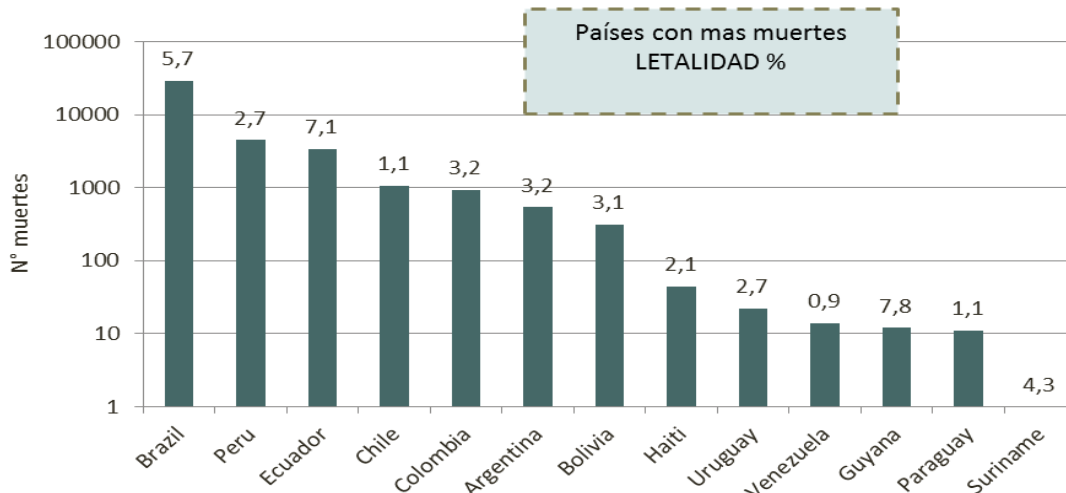

RESUMEN COVID- 19

SITUACIÓN EPIDEMIOLÓGICA EN EL MUNDO

INFECTADOS:
6.148.503

MUERTES:
375.693

PAÍSES MÁS AFECTADOS

	INFECTADOS	MUERTES	Letalidad%
ESTADOS UNIDOS	1.790.191	104.383	5,8
BRASIL	514.849	29.314	5,7
RUSIA	405.843	4.693	1,2
REINO UNIDO	275.812	38.489	14,0
ESPAÑA	241.599	31.026	12,8
ITALIA	233.019	33.415	14,3

PAÍSES MÁS AFECTADOS:

% de Recuperación

Fuente: Centro Europeo de Control y prevención de enfermedades; Centro de Ciencia e Ingeniería de Sistemas-CSSE.

RESUMEN COVID-19

SITUACIÓN EPIDEMIOLÓGICA EN AMÉRICA

INFECTADOS:
887.915

MUERTES:
40.127

PAÍSES MÁS AFECTADOS	INFECTADOS	MUERTES	Letalidad%
BRASIL	514.849	29.314	5,7
PERÚ	164.476	4.506	2,7
CHILE	99.688	1.054	1,1
ECUADOR	47.080	3.358	7,1
COLOMBIA	29.383	939	3,2
ARGENTINA	16.851	539	3,2

PAÍSES MÁS AFECTADOS:

% de Recuperación

Fuente: Centro Europeo de Control y prevención de enfermedades; Centro de Ciencia e Ingeniería de Sistemas-CSSE.

**FACULTAD
DE MEDICINA**
Universidad Nacional
del Nordeste