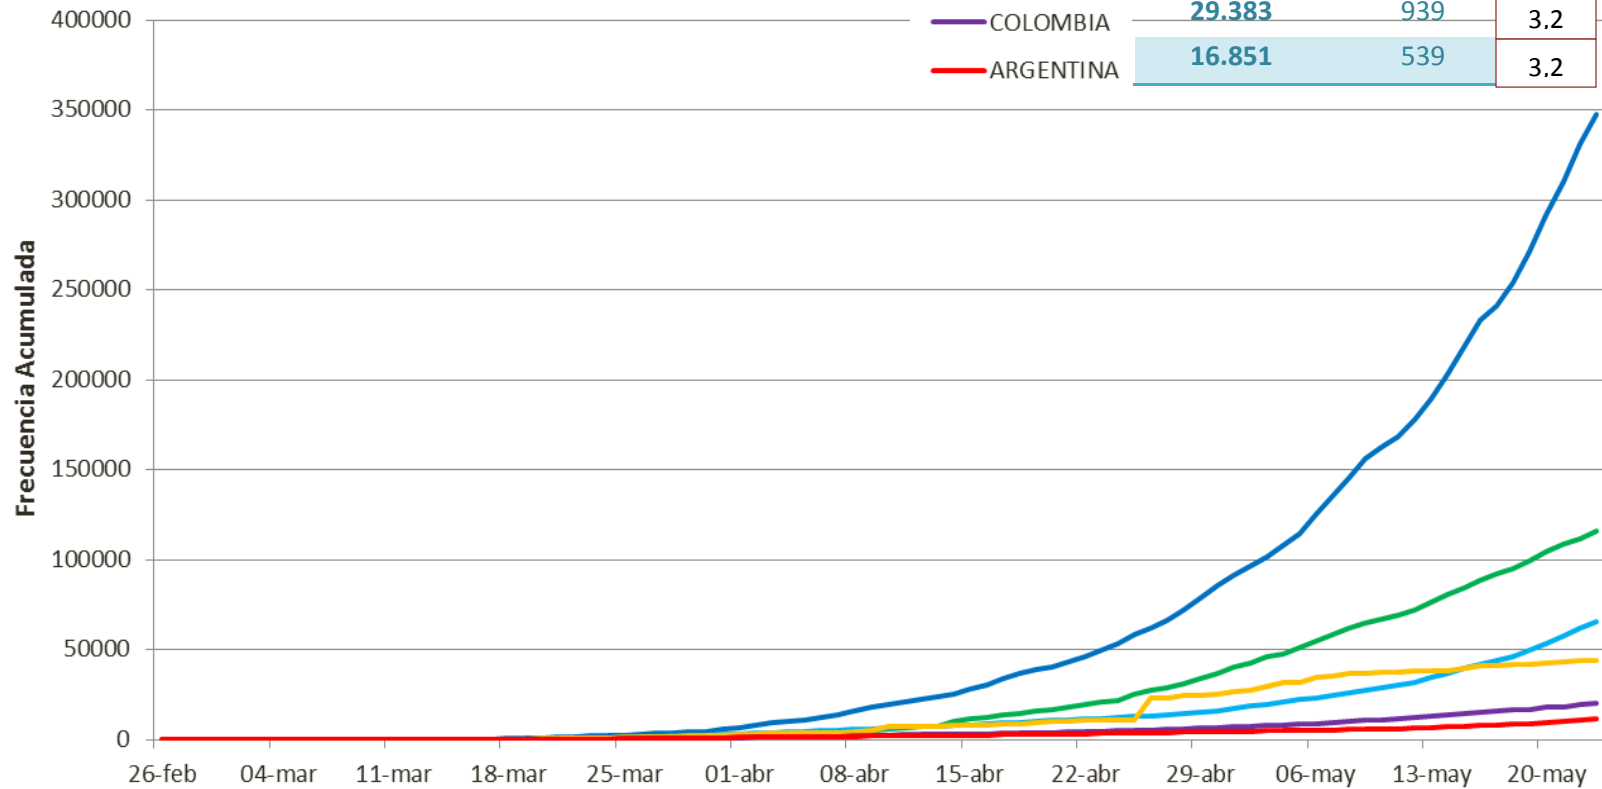

RESUMEN COVID- 19

SITUACIÓN EPIDEMIOLÓGICA EN EL MUNDO

INFECTADOS:
6.148.503

MUERTES:
375.693

PAÍSES MÁS AFECTADOS

	INFECTADOS	MUERTES	Letalidad%
ESTADOS UNIDOS	1.790.191	104.383	5,8
BRASIL	514.849	29.314	5,7
RUSIA	405.843	4.693	1,2
REINO UNIDO	275.812	38.489	14,0
ESPAÑA	241.599	31.026	12,8
ITALIA	233.019	33.415	14,3

PAÍSES MÁS AFECTADOS:

% de Recuperación

Fuente: Centro Europeo de Control y prevención de enfermedades; Centro de Ciencia e Ingeniería de Sistemas-CSSE.

RESUMEN COVID-19

SITUACIÓN EPIDEMIOLÓGICA EN AMÉRICA

INFECTADOS:
887.915

MUERTES:
40.127

PAÍSES MÁS AFECTADOS	INFECTADOS	MUERTES	Letalidad%
BRASIL	514.849	29.314	5,7
PERÚ	164.476	4.506	2,7
CHILE	99.688	1.054	1,1
ECUADOR	47.080	3.358	7,1
COLOMBIA	29.383	939	3,2
ARGENTINA	16.851	539	3,2