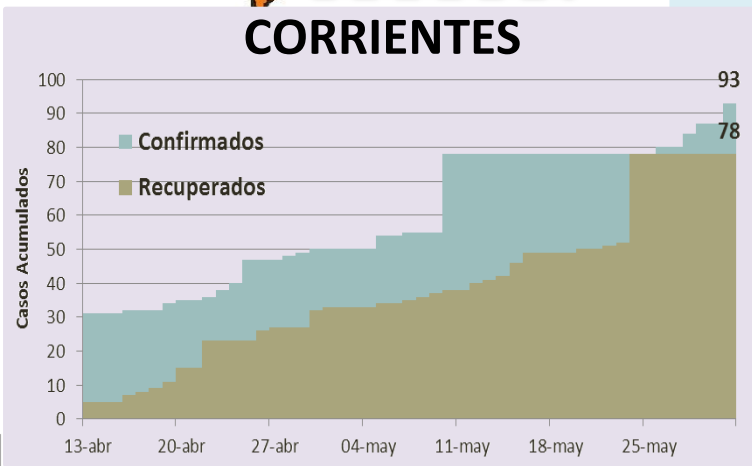

■ Contacto estrecho con positivo
■ Comunitario
■ Importado
■ En investigación

INFECTADOS

Edad promedio: 36 años

MUERTES

Edad promedio: 73 años

Fuente: Datos aportados por el Ministerio de Salud de la Nación.

Los datos de las provincias del NEA fueron ACTUALIZADOS con los reportes diarios de los Ministerios

FACULTAD DE MEDICINA
Universidad Nacional del Nordeste

OBSERVATORIO DE SALUD PÚBLICA

RESUMEN COVID- 19

SITUACIÓN EPIDEMIOLÓGICA EN ARGENTINA

Fuente: Datos de los Ministerios de Salud de cada provincia.