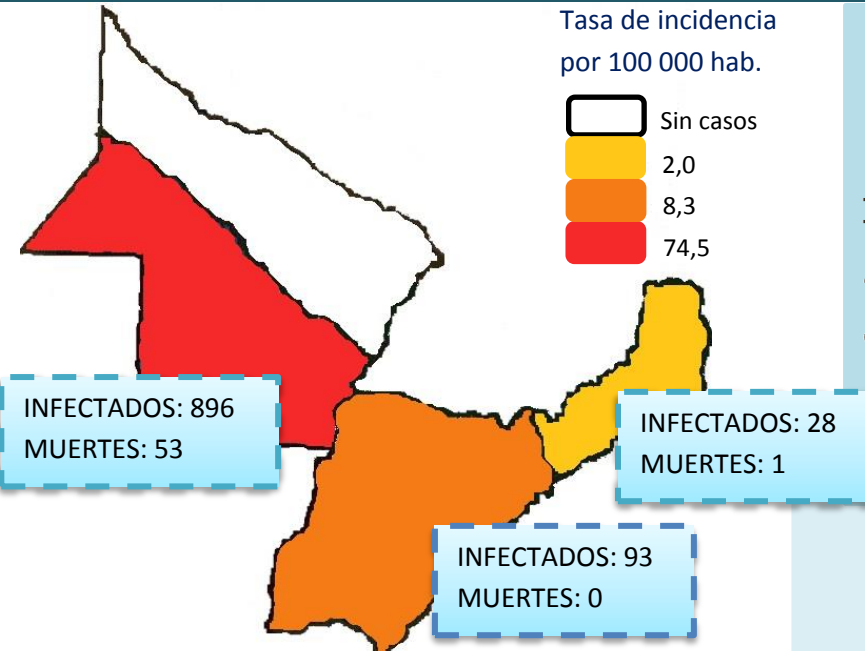

RESUMEN COVID- 19

SITUACIÓN EPIDEMIOLÓGICA EN EL MUNDO

INFECTADOS:
6.148.503

MUERTES:
375.693

PAÍSES MÁS AFECTADOS

	INFECTADOS	MUERTES	Letalidad%
ESTADOS UNIDOS	1.790.191	104.383	5,8
BRASIL	514.849	29.314	5,7
RUSIA	405.843	4.693	1,2
REINO UNIDO	275.812	38.489	14,0
ESPAÑA	241.599	31.026	12,8
ITALIA	233.019	33.415	14,3

INFECTADOS:
887.915

MUERTES:
40.127

PAÍSES MÁS AFECTADOS	INFECTADOS	MUERTES	Letalidad%
BRASIL	514.849	29.314	5,7
PERÚ	164.476	4.506	2,7
CHILE	99.688	1.054	1,1
ECUADOR	47.080	3.358	7,1
COLOMBIA	29.383	939	3,2
ARGENTINA	16.851	539	3,2

**OBSERVATORIO
DE SALUD PÚBLICA**

RESUMEN COVID-19

SITUACIÓN EPIDEMIOLÓGICA EN ARGENTINA

INFECTADOS:
16.851

MUERTES:
539

Zonas más afectadas	Infectados	Muertes	Letalidad %
C.A.B.A	8206	185	2,3
Buenos Aires	5892	221	3,8
Chaco	896	53	5,9
Córdoba	458	31	6,8
Río Negro	396	17	4,3

Los datos de las provincias del NEA fueron ACTUALIZADOS con los reportes diarios de los Ministerios

FACULTAD DE MEDICINA
Universidad Nacional del Nordeste

OBSERVATORIO DE SALUD PÚBLICA

RESUMEN COVID- 19

SITUACIÓN EPIDEMIOLÓGICA EN ARGENTINA