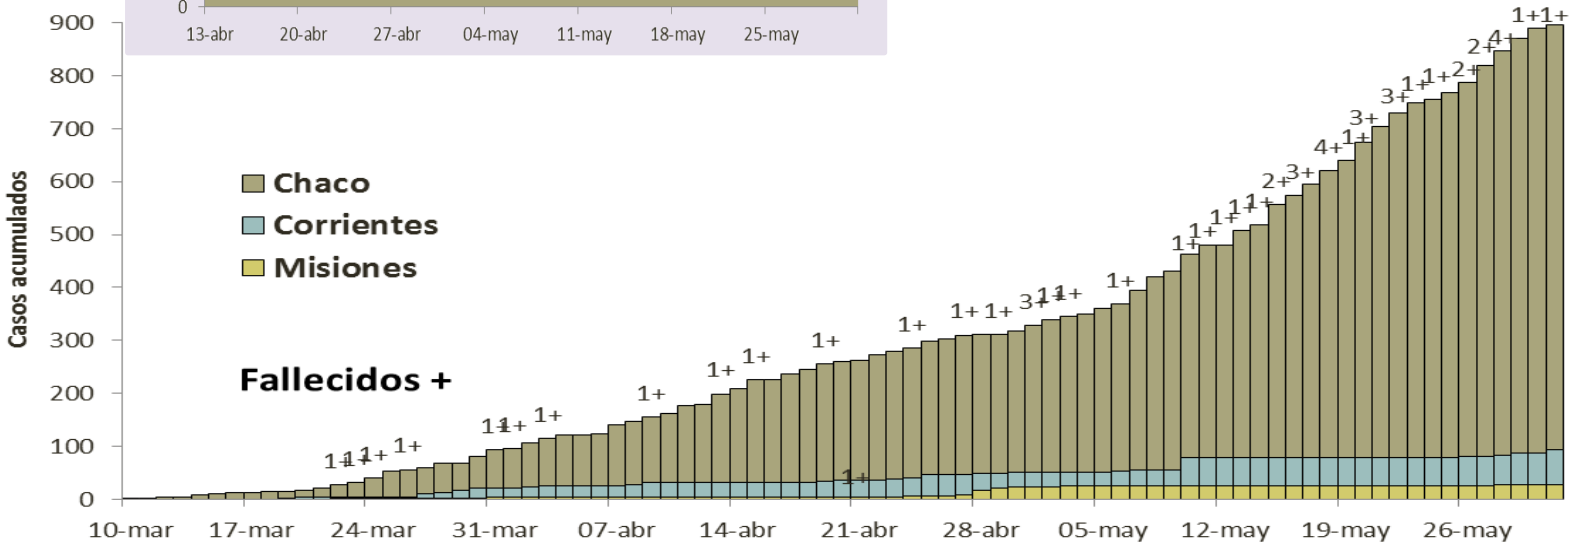

**OBSERVATORIO
DE SALUD PÚBLICA**

RESUMEN COVID-19

SITUACIÓN EPIDEMIOLÓGICA EN ARGENTINA

INFECTADOS:
16.851

MUERTES:
539

Zonas más afectadas	Infectados	Muertes	Letalidad %
C.A.B.A	8206	185	2,3
Buenos Aires	5892	221	3,8
Chaco	896	53	5,9
Córdoba	458	31	6,8
Río Negro	396	17	4,3

■ Contacto estrecho con positivo
■ Comunitario
■ Importado
■ En investigación

INFECTADOS

Edad promedio: 36 años

MUERTES

Edad promedio: 73 años

Fuente: Datos aportados por el Ministerio de Salud de la Nación.

Los datos de las provincias del NEA fueron ACTUALIZADOS con los reportes diarios de los Ministerios

FACULTAD DE MEDICINA
Universidad Nacional del Nordeste

OBSERVATORIO DE SALUD PÚBLICA

RESUMEN COVID- 19

SITUACIÓN EPIDEMIOLÓGICA EN ARGENTINA