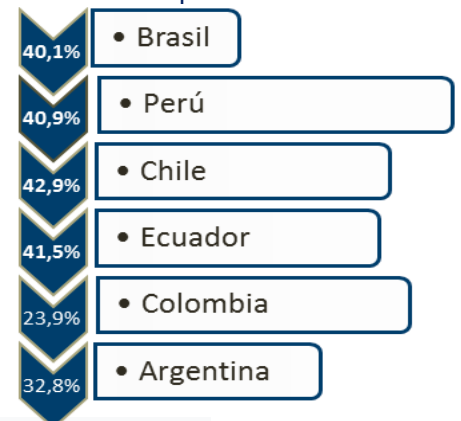

RESUMEN COVID- 19

SITUACIÓN EPIDEMIOLÓGICA EN EL MUNDO

INFECTADOS:
6.148.503

MUERTES:
375.693

PAÍSES MÁS AFECTADOS

	INFECTADOS	MUERTES	Letalidad%
ESTADOS UNIDOS	1.790.191	104.383	5,8
BRASIL	514.849	29.314	5,7
RUSIA	405.843	4.693	1,2
REINO UNIDO	275.812	38.489	14,0
ESPAÑA	241.599	31.026	12,8
ITALIA	233.019	33.415	14,3

INFECTADOS:
887.915

MUERTES:
40.127

PAÍSES MÁS AFECTADOS	INFECTADOS	MUERTES	Letalidad%
BRASIL	514.849	29.314	5,7
PERÚ	164.476	4.506	2,7
CHILE	99.688	1.054	1,1
ECUADOR	47.080	3.358	7,1
COLOMBIA	29.383	939	3,2
ARGENTINA	16.851	539	3,2

PAÍSES MÁS AFECTADOS:

% de Recuperación

Fuente: Centro Europeo de Control y prevención de enfermedades; Centro de Ciencia e Ingeniería de Sistemas-CSSE.

**FACULTAD
DE MEDICINA**
Universidad Nacional
del Nordeste