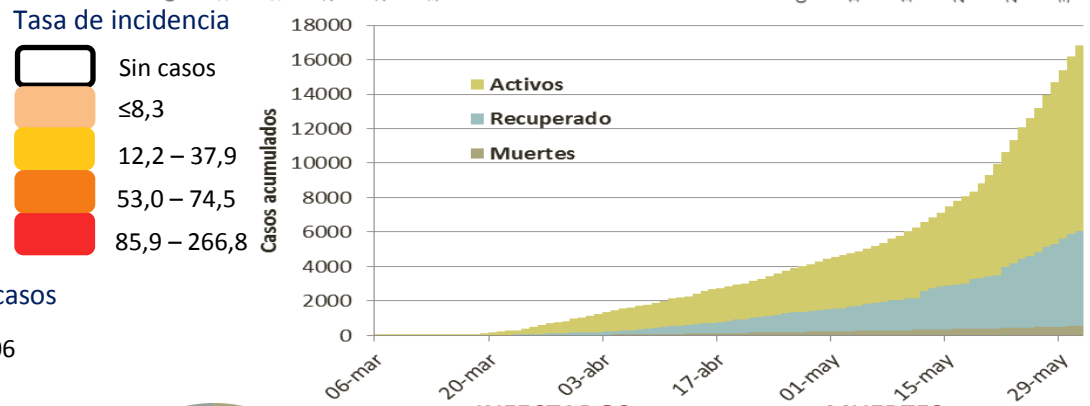

RESUMEN COVID- 19

SITUACIÓN EPIDEMIOLÓGICA EN EL MUNDO

INFECTADOS:
6.148.503

MUERTES:
375.693

PAÍSES MÁS AFECTADOS

	INFECTADOS	MUERTES	Letalidad%
ESTADOS UNIDOS	1.790.191	104.383	5,8
BRASIL	514.849	29.314	5,7
RUSIA	405.843	4.693	1,2
REINO UNIDO	275.812	38.489	14,0
ESPAÑA	241.599	31.026	12,8
ITALIA	233.019	33.415	14,3

INFECTADOS:
887.915

MUERTES:
40.127

PAÍSES MÁS AFECTADOS	INFECTADOS	MUERTES	Letalidad%
BRASIL	514.849	29.314	5,7
PERÚ	164.476	4.506	2,7
CHILE	99.688	1.054	1,1
ECUADOR	47.080	3.358	7,1
COLOMBIA	29.383	939	3,2
ARGENTINA	16.851	539	3,2

**OBSERVATORIO
DE SALUD PÚBLICA**

RESUMEN COVID-19

SITUACIÓN EPIDEMIOLÓGICA EN ARGENTINA

INFECTADOS:
16.851

MUERTES:
539

Zonas más afectadas	Infectados	Muertes	Letalidad %
C.A.B.A	8206	185	2,3
Buenos Aires	5892	221	3,8
Chaco	896	53	5,9
Córdoba	458	31	6,8
Río Negro	396	17	4,3

■ Contacto estrecho con positivo
■ Comunitario
■ Importado
■ En investigación

INFECTADOS

Edad promedio: 36 años

MUERTES

Edad promedio: 73 años

Fuente: Datos aportados por el Ministerio de Salud de la Nación.