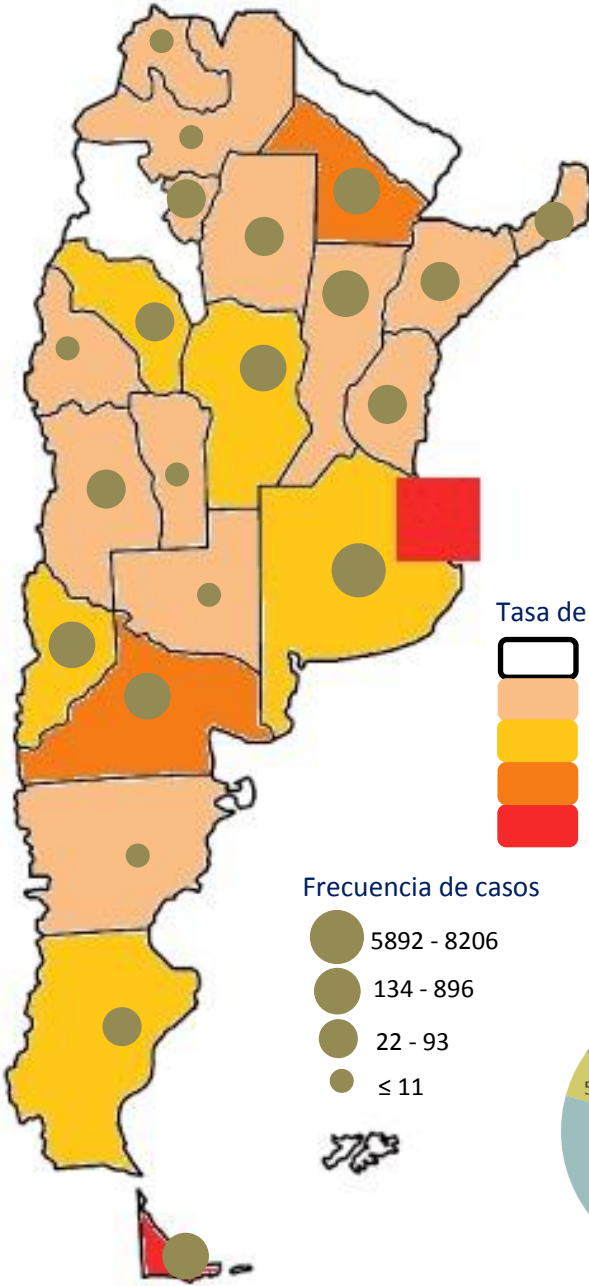

RESUMEN COVID- 19

SITUACIÓN EPIDEMIOLÓGICA EN EL MUNDO

INFECTADOS:
6.148.503

MUERTES:
375.693

PAÍSES MÁS AFECTADOS

	INFECTADOS	MUERTES	Letalidad%
ESTADOS UNIDOS	1.790.191	104.383	5,8
BRASIL	514.849	29.314	5,7
RUSIA	405.843	4.693	1,2
REINO UNIDO	275.812	38.489	14,0
ESPAÑA	241.599	31.026	12,8
ITALIA	233.019	33.415	14,3

INFECTADOS:
887.915

MUERTES:
40.127

PAÍSES MÁS AFECTADOS	INFECTADOS	MUERTES	Letalidad%
BRASIL	514.849	29.314	5,7
PERÚ	164.476	4.506	2,7
CHILE	99.688	1.054	1,1
ECUADOR	47.080	3.358	7,1
COLOMBIA	29.383	939	3,2
ARGENTINA	16.851	539	3,2

PAÍSES MÁS AFECTADOS:

% de Recuperación

Fuente: Centro Europeo de Control y prevención de enfermedades; Centro de Ciencia e Ingeniería de Sistemas-CSSE.

**FACULTAD
DE MEDICINA**
Universidad Nacional
del Nordeste

**OBSERVATORIO
DE SALUD PÚBLICA**

RESUMEN COVID-19

SITUACIÓN EPIDEMIOLÓGICA EN ARGENTINA

INFECTADOS:
16.851

MUERTES:
539

Zonas más afectadas	Infectados	Muertes	Letalidad %
C.A.B.A	8206	185	2,3
Buenos Aires	5892	221	3,8
Chaco	896	53	5,9
Córdoba	458	31	6,8
Río Negro	396	17	4,3