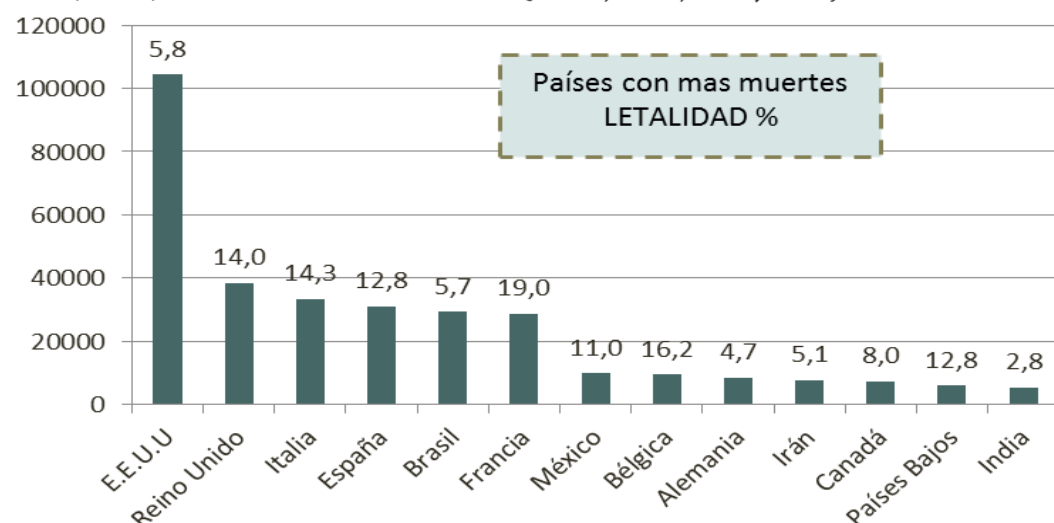

RESUMEN COVID- 19

SITUACIÓN EPIDEMIOLÓGICA EN EL MUNDO

INFECTADOS:
6.148.503

MUERTES:
375.693

PAÍSES MÁS AFECTADOS

	INFECTADOS	MUERTES	Letalidad%
ESTADOS UNIDOS	1.790.191	104.383	5,8
BRASIL	514.849	29.314	5,7
RUSIA	405.843	4.693	1,2
REINO UNIDO	275.812	38.489	14,0
ESPAÑA	241.599	31.026	12,8
ITALIA	233.019	33.415	14,3

PAÍSES MÁS AFECTADOS:

% de Recuperación

Fuente: Centro Europeo de Control y prevención de enfermedades; Centro de Ciencia e Ingeniería de Sistemas-CSSE.

RESUMEN COVID-19

SITUACIÓN EPIDEMIOLÓGICA EN AMÉRICA

INFECTADOS:
887.915

MUERTES:
40.127

PAÍSES MÁS AFECTADOS	INFECTADOS	MUERTES	Letalidad%
BRASIL	514.849	29.314	5,7
PERÚ	164.476	4.506	2,7
CHILE	99.688	1.054	1,1
ECUADOR	47.080	3.358	7,1
COLOMBIA	29.383	939	3,2
ARGENTINA	16.851	539	3,2