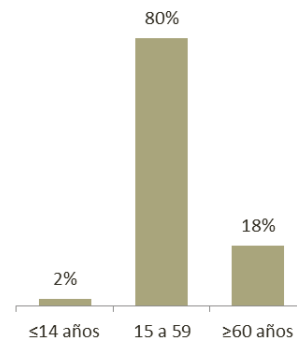

INFECTADOS:
887.915

MUERTES:
40.127

PAÍSES MÁS AFECTADOS	INFECTADOS	MUERTES	Letalidad%
BRASIL	514.849	29.314	5,7
PERÚ	164.476	4.506	2,7
CHILE	99.688	1.054	1,1
ECUADOR	47.080	3.358	7,1
COLOMBIA	29.383	939	3,2
ARGENTINA	16.851	539	3,2

**OBSERVATORIO
DE SALUD PÚBLICA**

RESUMEN COVID-19

SITUACIÓN EPIDEMIOLÓGICA EN ARGENTINA

INFECTADOS:
16.851

MUERTES:
539

Zonas más afectadas	Infectados	Muertes	Letalidad %
C.A.B.A	8206	185	2,3
Buenos Aires	5892	221	3,8
Chaco	896	53	5,9
Córdoba	458	31	6,8
Río Negro	396	17	4,3

■ Contacto estrecho con positivo
■ Comunitario
■ Importado
■ En investigación

INFECTADOS

Edad promedio: 36 años

MUERTES

Edad promedio: 73 años

Fuente: Datos aportados por el Ministerio de Salud de la Nación.