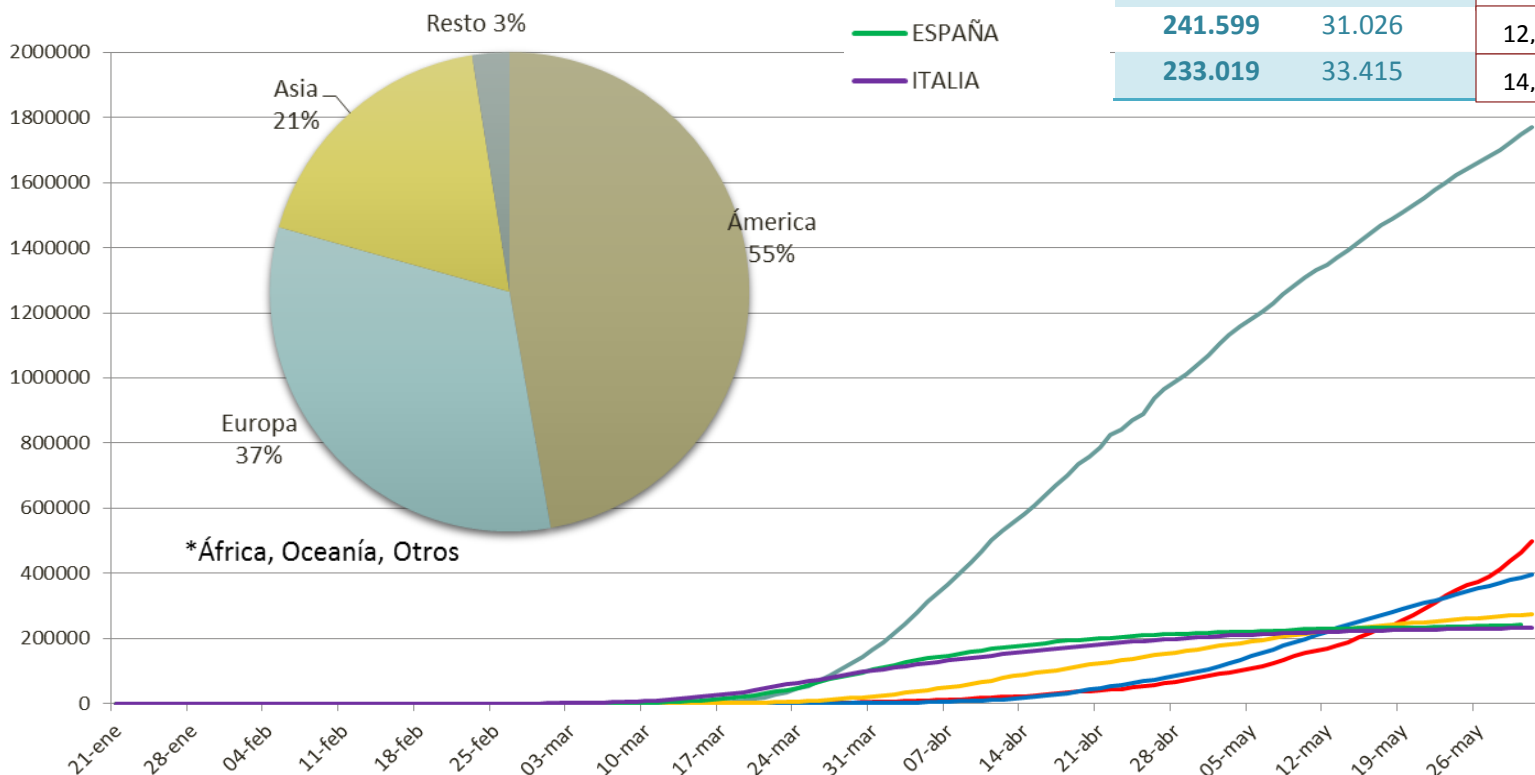

RESUMEN COVID- 19

SITUACIÓN EPIDEMIOLÓGICA EN EL MUNDO

INFECTADOS:
6.148.503

MUERTES:
375.693

PAÍSES MÁS AFECTADOS

	INFECTADOS	MUERTES	Letalidad%
ESTADOS UNIDOS	1.790.191	104.383	5,8
BRASIL	514.849	29.314	5,7
RUSIA	405.843	4.693	1,2
REINO UNIDO	275.812	38.489	14,0
ESPAÑA	241.599	31.026	12,8
ITALIA	233.019	33.415	14,3

PAÍSES MÁS AFECTADOS:

% de Recuperación

Fuente: Centro Europeo de Control y prevención de enfermedades; Centro de Ciencia e Ingeniería de Sistemas-CSSE.

RESUMEN COVID-19

SITUACIÓN EPIDEMIOLÓGICA EN AMÉRICA

INFECTADOS:
887.915

MUERTES:
40.127

PAÍSES MÁS AFECTADOS	INFECTADOS	MUERTES	Letalidad%
BRASIL	514.849	29.314	5,7
PERÚ	164.476	4.506	2,7
CHILE	99.688	1.054	1,1
ECUADOR	47.080	3.358	7,1
COLOMBIA	29.383	939	3,2
ARGENTINA	16.851	539	3,2