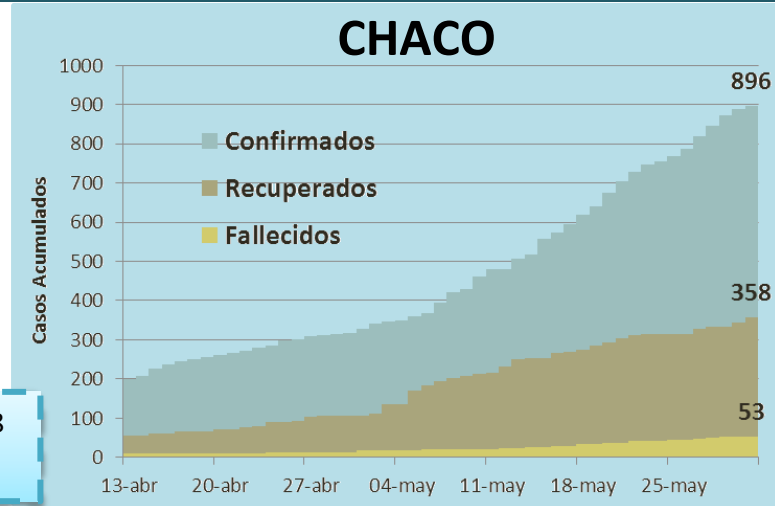

INFECTADOS:
887.915

MUERTES:
40.127

PAÍSES MÁS AFECTADOS	INFECTADOS	MUERTES	Letalidad%
BRASIL	514.849	29.314	5,7
PERÚ	164.476	4.506	2,7
CHILE	99.688	1.054	1,1
ECUADOR	47.080	3.358	7,1
COLOMBIA	29.383	939	3,2
ARGENTINA	16.851	539	3,2

**OBSERVATORIO
DE SALUD PÚBLICA**

RESUMEN COVID-19

SITUACIÓN EPIDEMIOLÓGICA EN ARGENTINA

INFECTADOS:
16.851

MUERTES:
539

Zonas más afectadas	Infectados	Muertes	Letalidad %
C.A.B.A	8206	185	2,3
Buenos Aires	5892	221	3,8
Chaco	896	53	5,9
Córdoba	458	31	6,8
Río Negro	396	17	4,3

■ Contacto estrecho con positivo
■ Comunitario
■ Importado
■ En investigación

INFECTADOS

Edad promedio: 36 años

MUERTES

Edad promedio: 73 años

Fuente: Datos aportados por el Ministerio de Salud de la Nación.

Los datos de las provincias del NEA fueron ACTUALIZADOS con los reportes diarios de los Ministerios

FACULTAD DE MEDICINA
Universidad Nacional del Nordeste

OBSERVATORIO DE SALUD PÚBLICA

RESUMEN COVID- 19

SITUACIÓN EPIDEMIOLÓGICA EN ARGENTINA