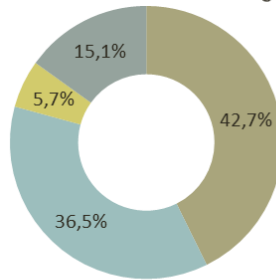

INFECTADOS:
887.915

MUERTES:
40.127

PAÍSES MÁS AFECTADOS	INFECTADOS	MUERTES	Letalidad%
BRASIL	514.849	29.314	5,7
PERÚ	164.476	4.506	2,7
CHILE	99.688	1.054	1,1
ECUADOR	47.080	3.358	7,1
COLOMBIA	29.383	939	3,2
ARGENTINA	16.851	539	3,2

**OBSERVATORIO
DE SALUD PÚBLICA**

RESUMEN COVID-19

SITUACIÓN EPIDEMIOLÓGICA EN ARGENTINA

INFECTADOS:
16.851

MUERTES:
539

Zonas más afectadas	Infectados	Muertes	Letalidad %
C.A.B.A	8206	185	2,3
Buenos Aires	5892	221	3,8
Chaco	896	53	5,9
Córdoba	458	31	6,8
Río Negro	396	17	4,3