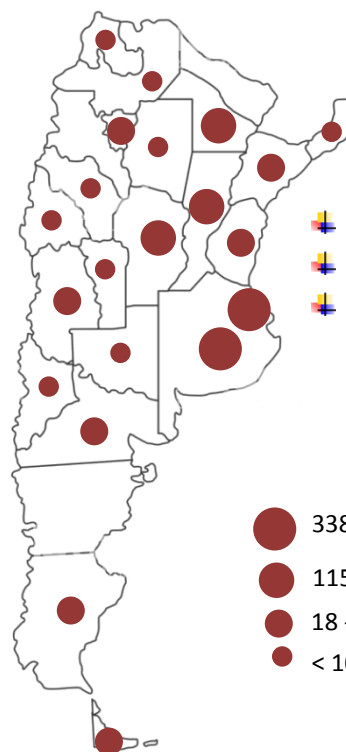

### PAÍSES MÁS AFECTADOS: INFECTADOS (MUERTES)

-  E.E.U.U.: 277.965 (7.157)
-  ITALIA: 119.827 (14.681)
-  ESPAÑA: 117.710 (10.935)
-  CHINA: 82.527 (3.330)
-  ALEMANIA: 79.696 (1.017)

## SITUACIÓN EPIDEMIOLÓGICA EN AMÉRICA DEL SUR

INFECTADOS:  
21.192

MUERTES:  
679

### PAÍSES MÁS AFECTADOS: INFECTADOS (MUERTES)

-  BRASIL: 9.056 (359)
-  CHILE: 3.737 (22)
-  ECUADOR: 3.368 (145)
-  PERÚ: 1.595 (61)

## SITUACIÓN EPIDEMIOLÓGICA EN ARGENTINA

INFECTADOS: 1.353

MUERTES: 42

-  CHACO: 115 (7)
-  CORRIENTES: 25 (0)
-  MISIONES: 3 (0)

-  338 - 373
-  115 - 160
-  18 - 64
-  < 10