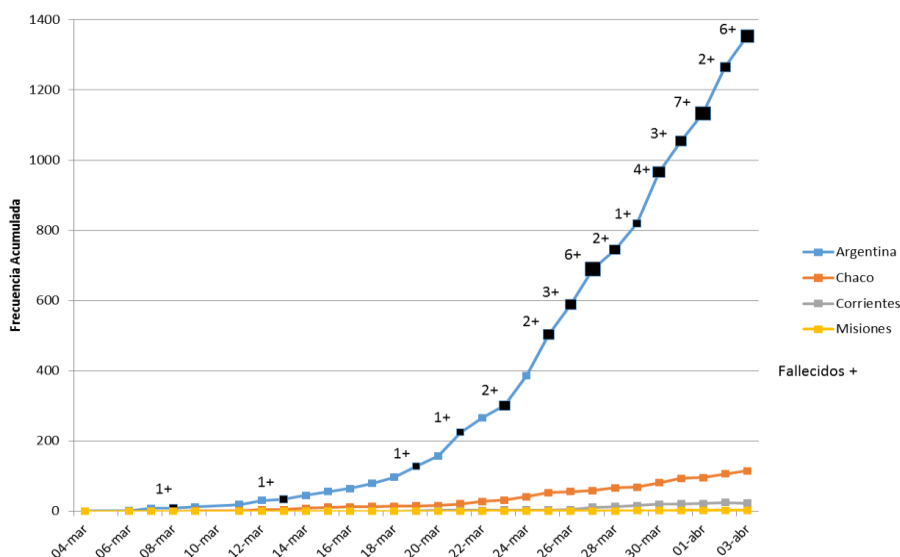

NUEVO CORONAVIRUS COVID-19

SITUACIÓN EPIDEMIOLÓGICA EN EL MUNDO

INFECTADOS:
1.082.054

MUERTES:
58.142

PAÍSES MÁS AFECTADOS: INFECTADOS (MUERTES)

- E.E.U.U.: 277.965 (7.157)
- ITALIA: 119.827 (14.681)
- ESPAÑA: 117.710 (10.935)
- CHINA: 82.527 (3.330)
- ALEMANIA: 79.696 (1.017)

SITUACIÓN EPIDEMIOLÓGICA EN AMÉRICA DEL SUR

INFECTADOS:
21.192

MUERTES:
679

PAÍSES MÁS AFECTADOS: INFECTADOS (MUERTES)

- BRASIL: 9.056 (359)
- CHILE: 3.737 (22)
- ECUADOR: 3.368 (145)
- PERÚ: 1.595 (61)

SITUACIÓN EPIDEMIOLÓGICA EN ARGENTINA

INFECTADOS: 1.353

MUERTES: 42

- CHACO: 115 (7)
- CORRIENTES: 25 (0)
- MISIONES: 3 (0)

- 338 - 373
- 115 - 160
- 18 - 64
- < 10